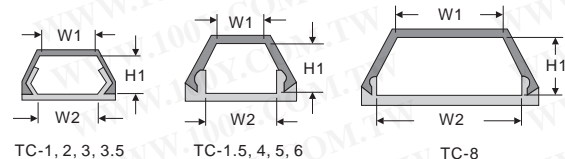

配線槽

圓型地板配線槽

詳細產品規格-請點擊www.100y.com.tw

圓型地板配線槽

圓型地板配線槽接頭底座

- 材質：UL合格之ABS
- 用途：適用於各種接處之修飾用，整齊美觀，大量節省工時

Part No.	Product No.	製造廠商	說明	外寬-W	內寬-W1	外高-H	內高-H1
44365	RBL-70AMW		圓型地板配線槽接頭底座-乳白色	70	40	15	10
44771	RDL-70MW	KSS	圓型地板配線槽接頭-乳白色	70	40	15	10

圓型地板配線槽接頭

- 材質：UL合格之南亞PVC(灰色),防火等級94V-0,耐燃，絕緣性好，不自燃，耐溫至85°C
- 構造：由槽底（背膠）及槽蓋兩部分組成
- 用途：家用電話機線，電信局配線，防災，防盜，電腦，監視系統之配線
- 特點：槽蓋半圓形之設計，使本產品使用於地板上時不會絆倒行人更易於搬運用台車通過

Part No.	Product No.	製造廠商	說明	外寬-W	內寬-W1	外高-H	內高-H1	Length(M)長度/每支
6599	RD-20	KSS	圓型地板配線槽 灰色	20	8	6	4	1
6597	RD-20M	KSS	圓型地板配線槽 白色	20	8	6	4	1
6601	RD-30	KSS	圓型地板配線槽 灰色	30	11	8	6	1
6600	RD-30M	KSS	圓型地板配線槽 白色	30	11	8	6	1
40861	RD-50BN	KSS	圓型地板配線槽 咖啡色	50	20	11	8	1
2450	RD-60	KSS	圓型地板配線槽 灰色	60	30	13	9	1
6621	RD-60M	KSS	圓型地板配線槽 白色	60	30	13	9	1
6625	RD-70	KSS	圓型地板配線槽 灰色	70	40	15	10	1
6624	RD-70M	KSS	圓型地板配線槽 白色	70	40	15	10	1
23461	RD-120	KSS	圓型地板配線槽 灰色	120	70	25	21	1

電話配線槽

詳細產品規格-請點擊www.100y.com.tw

- 材質：UL合格之南亞PVC(灰色),防火等級94V-0,耐燃，絕緣性好，不自燃，耐溫至85°C
- 構造：由槽底（背膠）及槽蓋兩部分組成
- 特點：槽內空間設計寬大，增加電線容量

Part No.	Product No.	製造廠商	說明	上寬-W1 (mm)	下寬-W2 (mm)	高-H (mm)	Length (M)每支
29895	JD-4	KSS	日式電話配線槽 灰色	23.5mm	19.5mm	12.2mm	1M

- 材質：UL合格之南亞PVC(灰色),防火等級94V-0,耐燃，絕緣性好，不自燃，耐溫至85°C
- 構造：由槽底（背膠）及槽蓋兩部分組成，UL測試溫度50°C
- 用途：家庭用電話機線，電信局配線，防災，防盜，監視系統之配線
- 槽底附有雙面膠帶，黏性佳，以利大量施工之進行，減低勞工成本
- 內部構造平滑，施工時絕不傷害電纜，槽內空間特大，比其它同級產品的容量更大
- 特殊顏色接受訂制，以使配線槽能與原有之裝潢色調相合，不破壞原有之色系