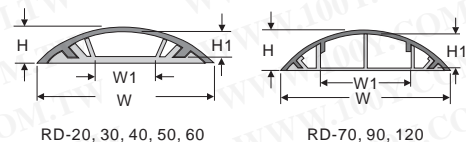

配線槽

圓型地板配線槽

詳細產品規格-請點擊www.100y.com.tw

圓型地板配線槽

圓型地板配線槽接頭底座

- 材質：UL合格之ABS
- 用途：適用於各種接處之修飾用，整齊美觀，大量節省工時

Part No.	Product No.	製造廠商	說明	外寬-W	內寬-W1	外高-H	內高-H1
44365	RBL-70AMW		圓型地板配線槽接頭底座-乳白色	70	40	15	10
44771	RDL-70MW	KSS	圓型地板配線槽接頭-乳白色	70	40	15	10

圓型地板配線槽接頭

- 材質：UL合格之南亞PVC(灰色),防火等級94V-0,耐燃，絕緣性好，不自燃，耐溫至85°C
- 構造：由槽底（背膠）及槽蓋兩部分組成
- 用途：家用電話機線，電信局配線，防災，防盜，電腦，監視系統之配線
- 特點：槽蓋半圓形之設計，使本產品使用於地板上時不會絆倒行人更易於搬運用台車通過

Part No.	Product No.	製造廠商	說明	外寬-W	內寬-W1	外高-H	內高-H1	Length(M)長度/每支
6599	RD-20	KSS	圓型地板配線槽 灰色	20	8	6	4	1
6597	RD-20M	KSS	圓型地板配線槽 白色	20	8	6	4	1
6601	RD-30	KSS	圓型地板配線槽 灰色	30	11	8	6	1
6600	RD-30M	KSS	圓型地板配線槽 白色	30	11	8	6	1
40861	RD-50BN	KSS	圓型地板配線槽 咖啡色	50	20	11	8	1
2450	RD-60	KSS	圓型地板配線槽 灰色	60	30	13	9	1
6621	RD-60M	KSS	圓型地板配線槽 白色	60	30	13	9	1
6625	RD-70	KSS	圓型地板配線槽 灰色	70	40	15	10	1
6624	RD-70M	KSS	圓型地板配線槽 白色	70	40	15	10	1
23461	RD-120	KSS	圓型地板配線槽 灰色	120	70	25	21	1

電話配線槽

詳細產品規格-請點擊www.100y.com.tw

- 材質：UL合格之南亞PVC(灰色),防火等級94V-0,耐燃，絕緣性好，不自燃，耐溫至85°C
- 構造：由槽底（背膠）及槽蓋兩部分組成
- 特點：槽內空間設計寬大，增加電線容量

Part No.	Product No.	製造廠商	說明	上寬-W1 (mm)	下寬-W2 (mm)	高-H (mm)	Length (M)每支
29895	JD-4	KSS	日式電話配線槽 灰色	23.5mm	19.5mm	12.2mm	1M