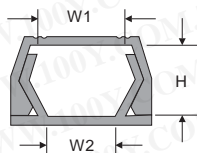

配線槽

圓型地板配線槽

詳細產品規格-請點擊www.100y.com.tw

圓型地板配線槽

圓型地板配線槽接頭底座

- 材質：UL合格之ABS
- 用途：適用於各種接處之修飾用，整齊美觀，大量節省工時

Part No.	Product No.	製造廠商	說明	外寬-W	內寬-W1	外高-H	內高-H1
44365	RBL-70AMW		圓型地板配線槽接頭底座-乳白色	70	40	15	10
44771	RDL-70MW	KSS	圓型地板配線槽接頭-乳白色	70	40	15	10

圓型地板配線槽接頭

- 材質：UL合格之南亞PVC(灰色),防火等級94V-0,耐燃，絕緣性好，不自燃，耐溫至85°C
- 構造：由槽底（背膠）及槽蓋兩部分組成
- 用途：家用電話機線，電信局配線，防災，防盜，電腦，監視系統之配線
- 特點：槽蓋半圓形之設計，使本產品使用於地板上時不會絆倒行人更易於搬運用台車通過

Part No.	Product No.	製造廠商	說明	外寬-W	內寬-W1	外高-H	內高-H1	Length(M)長度/每支
6599	RD-20	KSS	圓型地板配線槽 灰色	20	8	6	4	1
6597	RD-20M	KSS	圓型地板配線槽 白色	20	8	6	4	1
6601	RD-30	KSS	圓型地板配線槽 灰色	30	11	8	6	1
6600	RD-30M	KSS	圓型地板配線槽 白色	30	11	8	6	1
40861	RD-50BN	KSS	圓型地板配線槽 咖啡色	50	20	11	8	1
2450	RD-60	KSS	圓型地板配線槽 灰色	60	30	13	9	1
6621	RD-60M	KSS	圓型地板配線槽 白色	60	30	13	9	1
6625	RD-70	KSS	圓型地板配線槽 灰色	70	40	15	10	1
6624	RD-70M	KSS	圓型地板配線槽 白色	70	40	15	10	1
23461	RD-120	KSS	圓型地板配線槽 灰色	120	70	25	21	1

電話配線槽

詳細產品規格-請點擊www.100y.com.tw

- 材質：UL合格之南亞PVC(灰色),防火等級94V-0,耐燃，絕緣性好，不自燃，耐溫至85°C
- 構造：由槽底（背膠）及槽蓋兩部分組成
- 特點：槽內空間設計寬大，增加電線容量

Part No.	Product No.	製造廠商	說明	上寬-W1 (mm)	下寬-W2 (mm)	高-H (mm)	Length (M)每支
29895	JD-4	KSS	日式電話配線槽 灰色	23.5mm	19.5mm	12.2mm	1M

- 材質：UL合格之南亞PVC(灰色),防火等級94V-0,耐燃，絕緣性好，不自燃，耐溫至85°C
- 構造：由槽底（背膠）及槽蓋兩部分組成，UL測試溫度50°C
- 用途：家庭用電話機線，電信局配線，防災，防盜，監視系統之配線
- 槽底附有雙面膠帶，黏性佳，以利大量施工之進行，減低勞工成本
- 內部構造平滑，施工時絕不傷害電纜，槽內空間特大，比其它同級產品的容量更大
- 特殊顏色接受訂制，以使配線槽能與原有之裝潢色調相合，不破壞原有之色系