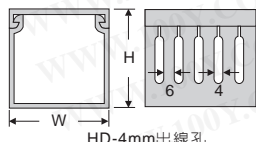

絕緣配線槽(非密封式)

詳細產品規格請點擊www.100y.com.tw

HD-4mm出線孔
出線繁多及線路較細時試用，可配合10mm間距之端子盤使用

KD-6mm出線孔
一般自動控制，機械用配電盤適用，可配合12mm間距之端子盤使用

MD-8mm出線孔
適用於動力盤，高壓盤之配線。可配合18mm間距之端子盤使用。

- 材質：UL合格之兩亞PVC(灰色),防火等級94V-0,耐燃，絕緣性良好，不自燃，耐溫至85°C
- 構造：由槽底及槽蓋兩部分組成，槽底兩側設出線孔，UL測試溫度50°C
- 特點：1.配線槽底座兩側出線孔互相對齊，任何處鋸斷或接成L型，均可保持盤面美觀，整齊
- 2.槽蓋經特殊設計，與底座組合後絕不脫落，且接合面平滑，不割傷手及擦損附近配線
- 3.出線孔低，組合容易，拆卸簡單，易於配線，配線槽之規格，以組合後外部之寬，高為核算標準