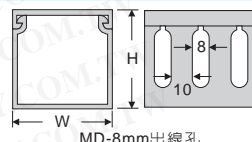

絕緣配線槽(非密封式)

詳細產品規格請點擊www.100y.com.tw

HD-4mm出線孔
出線繁多及線路較細時試用，可配合10mm間距之端子盤使用

KD-6mm出線孔
一般自動控制，機械用配電盤適用，可配合12mm間距之端子盤使用

MD-8mm出線孔
適用於動力盤，高壓盤之配線。可配合18mm間距之端子盤使用。

- 材質：UL合格之兩亞PVC(灰色),防火等級94V-0,耐燃，絕緣性良好，不自燃，耐溫至85°C
- 構造：由槽底及槽蓋兩部分組成，槽底兩側設出線孔，UL測試溫度50°C
- 特點：1.配線槽底座兩側出線孔互相對齊，任何處鋸斷或接成L型，均可保持盤面美觀，整齊
- 2.槽蓋經特殊設計，與底座組合後絕不脫落，且接合面平滑，不割傷手及擦損附近配線
- 3.出線孔低，組合容易，拆卸簡單，易於配線，配線槽之規格，以組合後外部之寬，高為核算標準