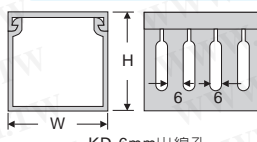

絕緣配線槽(非密封式)

詳細產品規格請點擊www.100y.com.tw

HD-4mm出線孔
出線繁多及線路較細時試用，可配合10mm間距之端子盤使用

KD-6mm出線孔
一般自動控制，機械用配電盤適用，可配合12mm間距之端子盤使用

MD-8mm出線孔
適用於動力盤，高壓盤之配線。可配合18mm間距之端子盤使用。

- 材質：UL合格之兩亞PVC(灰色),防火等級94V-0,耐燃，絕緣性良好，不自燃，耐溫至85°C
- 構造：由槽底及槽蓋兩部分組成，槽底兩側設出線孔，UL測試溫度50°C
- 特點：1.配線槽底座兩側出線孔互相對齊，任何處鋸斷或接成L型，均可保持盤面美觀，整齊
- 2.槽蓋經特殊設計，與底座組合後絕不脫落，且接合面平滑，不割傷手及擦損附近配線
- 3.出線孔低，組合容易，拆卸簡單，易於配線，配線槽之規格，以組合後外部之寬，高為核算標準