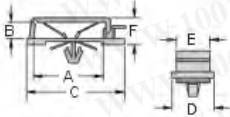

PET 編織網管

詳細產品規格請點擊www.100y.com.tw

Part No.	Product No.	說明	整捲長度 (M)	顏色	耐熱性 Temp. (°C)
44716	RD3-32302008-11	PET 編織網管	1000	紅色	140°C

Part No.	Product No.	說明	整捲長度 (M)	顏色	耐熱性 Temp. (°C)
44740	YE-56302015-9	PET 編織網管	500M	黃色	140°C

Part No.	Product No.	說明	整捲長度 (M)	顏色	耐熱性 Temp. (°C)
44741	YE+BK-56302015-8	PET 編織網管	500	黃黑相間	140°C
44742	YE+BK-56302018-7	PET 編織網管	500	黃黑相間	140°C

線-固定夾(扣)
白扁線固定夾

詳細產品規格請點擊www.100y.com.tw

Part No.	Product No.	製造廠商	說明	A	B	C	D	E	F	適用排線
37256	FCP-315	KSS	KSS 排線固定夾	31.4	7.6	44.7	19.1	15.2	12.4	30PIN

- 材質：采PE(白色)射出成型彈性大，耐沖擊
- 特點：本系列固定夾，均為插釘式，鋼釘直接附著於塑膠座上，可大量節省工時，降低施工成本

Part No.	Product No.	說明	寬度	高度	內高	適用電線電纜	鋼釘	包裝
3037	NF-1.2	KSS 白扁線固定夾	6.2mm	5.4mm	3.8mm	小型扁線	2*15	100pcs
3038	NF-1.6	KSS 白扁線固定夾	8.0mm	8.0mm	5.0mm	1.6mm ² 白扁線	2*15	100pcs
3039	NF-2.0	KSS 白扁線固定夾	8.5mm	8mm	5.2mm	2.0mm ² 白扁線	2.5*18	100pcs
3040	NF-2.2	KSS 白扁線固定夾	10mm	10mm	6.5mm	大型2.0mm ² 白扁線	2.5*18	100pcs

U型插釘式電纜固定夾

詳細產品規格請點擊www.100y.com.tw

Part No.	Product No.	製造廠商	說明	寬度	高度	內高	包裝
47650	NC-0.275N	KST	KST_電話線固定夾	2.75mm	4.5mm	2.6mm	100PCS/BAG

- 材質：采PE(灰色)射出成型彈性大，耐沖擊
- 特點：本系列固定夾，均為插釘式，鋼釘直接附著於塑膠座上，可大量節省工時，降低施工成本