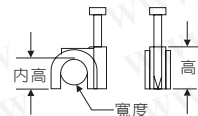

U型插釘式電纜固定夾

詳細產品規格請點擊www.100y.com.tw

Part No.	Product No.	製造廠商	說明	寬度	高度	內高	包裝
47650	NC-0.275N	KST	KST_電話線固定夾	2.75mm	4.5mm	2.6mm	100PCS/BAG

- 材質：采PE(灰色)射出成型彈性大，耐沖擊
- 特點：本系列固定夾，均為插釘式，鋼釘直接附著於塑膠座上，可大量節省工時，降低施工成本

Part No.	Product No.	說明	寬度	高度	內高	適用電線電纜	鋼釘	包裝
3041	NC-0.5N	KSS 插釘式電纜固定夾	5mm	7.6mm	5.0mm	3C2V 天線,5 對通信電纜, RG-58U	2.5*18	100pcs
3042	NC-1N	KSS 插釘式電纜固定夾	6mm	9.6mm	6.6mm	5C2V 天線,10 對通信電纜, RG-59U, RG-62U	2.5*18	100pcs
3043	NC-2N	KSS 插釘式電纜固定夾	8mm	12.9mm	8.2mm	3C 1.25mm ² 電纜, RG-5U, RG-6U	2.5*22	100pcs
3045	NC-3.5N	KSS 插釘式電纜固定夾	11mm	16.6mm	12.2mm	3C 3.5mm ² 電纜 2C 5.5mm ²	2.5*27	100pcs
3044	NC-3N	KSS 插釘式電纜固定夾	10mm	13.8mm	10.4mm	3C 2mm ² 電纜, 3C 3.5mm ² 20 對通信電纜, RG-8U, RG-12U	2.5*25	100pcs