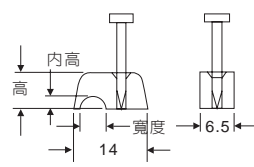

Part No.	Product No.	說明	寬度	高度	內高	適用電線電纜	鋼釘	包裝
3052	NT-1	KSS 電話線固定夾	4.8mm	7mm	2.5mm	圓 0.2mm² 2C.4C 電話線 (電信局用)	2*15	100pcs