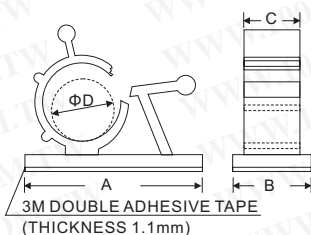

配線固定鈕

詳細產品規格請點擊www.100y.com.tw

● 材質：UL合格之NYLON 66(本色),防火等級94V-2(背膠)

Part No.	Product No.	製造廠商	說明	最大束線徑	A	B	C	L	包裝 Packing
46558	ATC-17	KSS	可調式配線固定座	17.0	25.0	18.0	7.9	70.0	100pcs/Bag

● Material: NYLON 66(UL)
● FLAME CLASS: 94V-2
● 用途：固定電線，采背膠式，免打洞，維修容易

Part No.	Product No.	說明	A	B	C	D	包裝
3060	AWC-2	電線固定座	25.4	15.0	10.0	110~13.3	250

● MATERIAL: NYLON 66(UL)
● FLAME CLASS: 94V-2
● 用途：配合螺絲，固定電線，整齊美觀

Part No.	Product No.	說明	A	B	C(mm)	C(inch)	D	包裝 Packing
3050	CC-2	電線固定扣	9.7mm	5.4mm	4.5mm	3/16	10.2mm	1000Pcs/包
51628	CC-2B	電線固定扣	9.7mm	5.4mm	4.5mm	3/16	10.2mm	1000Pcs/包
2909	CC-3	電線固定扣	9.5mm	4.8mm	6.2mm	1/4	10.2mm	1000Pcs/包
2245	CC-4	電線固定扣	9.5mm	4.8mm	7.6mm	5/16	10.5mm	1000Pcs/包
51627	CC-4B	電線固定扣	9.5mm	4.8mm	7.6mm	5/16	10.5mm	1000Pcs/包
16169	CC-6	電線固定扣	12.7mm	4.8mm	11.5mm	1/2	14.7mm	500pcs/包
2246	CC-8	電線固定扣	12.9mm	5.4mm	17.0mm	2/3	20.2	200 Pcs/包

● 材質：UL合格之NYLON 66(黑色), 防火等級94V-2

Part No.	Product No.	製造廠商	說明	A	B	T	適用孔徑	包裝 Packing
46542	CH-8	KSS	壁虎型固定座	37.5mm	6.3mm	9.7mm	9mm	100PCS/包

● MATERIAL: NYLON 66(UL)
● FLAME CLASS: 94V-2
● 用途：固定電線於PC板或機板上，維修方便，不占空間