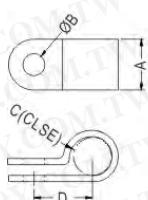

配線固定鈕

詳細產品規格請點擊www.100y.com.tw

● 材質：UL合格之NYLON 66(本色),防火等級94V-2(背膠)

Part No.	Product No.	製造廠商	說明	最大束線徑	A	B	C	L	包裝 Packing
46558	ATC-17	KSS	可調式配線固定座	17.0	25.0	18.0	7.9	70.0	100pcs/Bag

● Material: NYLON 66(UL)
● FLAME CLASS: 94V-2
● 用途：固定電線，采背膠式，免打洞，維修容易

Part No.	Product No.	說明	A	B	C	D	包裝
3060	AWC-2	電線固定座	25.4	15.0	10.0	110~13.3	250

● MATERIAL: NYLON 66(UL)
● FLAME CLASS: 94V-2
● 用途：配合螺絲，固定電線，整齊美觀

Part No.	Product No.	說明	A	B	C(mm)	C(inch)	D	包裝 Packing
3050	CC-2	電線固定扣	9.7mm	5.4mm	4.5mm	3/16	10.2mm	1000Pcs/包
51628	CC-2B	電線固定扣	9.7mm	5.4mm	4.5mm	3/16	10.2mm	1000Pcs/包
2909	CC-3	電線固定扣	9.5mm	4.8mm	6.2mm	1/4	10.2mm	1000Pcs/包
2245	CC-4	電線固定扣	9.5mm	4.8mm	7.6mm	5/16	10.5mm	1000Pcs/包
51627	CC-4B	電線固定扣	9.5mm	4.8mm	7.6mm	5/16	10.5mm	1000Pcs/包
16169	CC-6	電線固定扣	12.7mm	4.8mm	11.5mm	1/2	14.7mm	500pcs/包
2246	CC-8	電線固定扣	12.9mm	5.4mm	17.0mm	2/3	20.2	200 Pcs/包

● 材質：UL合格之NYLON 66(黑色), 防火等級94V-2

Part No.	Product No.	製造廠商	說明	A	B	T	適用孔徑	包裝 Packing
46542	CH-8	KSS	壁虎型固定座	37.5mm	6.3mm	9.7mm	9mm	100PCS/包

● MATERIAL: NYLON 66(UL)
● FLAME CLASS: 94V-2
● 用途：固定電線於PC板或機板上，維修方便，不占空間