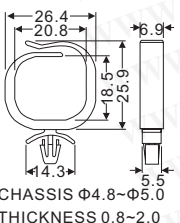

配線固定鈕

詳細產品規格請點擊www.100y.com.tw

● 材質：UL合格之NYLON 66(本色),防火等級94V-2(背膠)

Part No.	Product No.	製造廠商	說明	最大束線徑	A	B	C	L	包裝 Packing
46558	ATC-17	KSS	可調式配線固定座	17.0	25.0	18.0	7.9	70.0	100pcs/Bag

● Material: NYLON 66(UL)
● FLAME CLASS: 94V-2
● 用途：固定電線，采背膠式，免打洞，維修容易

Part No.	Product No.	說明	A	B	C	D	包裝
3060	AWC-2	電線固定座	25.4	15.0	10.0	110~13.3	250

● MATERIAL: NYLON 66(UL)
● FLAME CLASS: 94V-2
● 用途：配合螺絲，固定電線，整齊美觀

Part No.	Product No.	說明	A	B	C(mm)	C(inch)	D	包裝 Packing
3050	CC-2	電線固定扣	9.7mm	5.4mm	4.5mm	3/16	10.2mm	1000Pcs/包
51628	CC-2B	電線固定扣	9.7mm	5.4mm	4.5mm	3/16	10.2mm	1000Pcs/包
2909	CC-3	電線固定扣	9.5mm	4.8mm	6.2mm	1/4	10.2mm	1000Pcs/包
2245	CC-4	電線固定扣	9.5mm	4.8mm	7.6mm	5/16	10.5mm	1000Pcs/包
51627	CC-4B	電線固定扣	9.5mm	4.8mm	7.6mm	5/16	10.5mm	1000Pcs/包
16169	CC-6	電線固定扣	12.7mm	4.8mm	11.5mm	1/2	14.7mm	500pcs/包
2246	CC-8	電線固定扣	12.9mm	5.4mm	17.0mm	2/3	20.2	200 Pcs/包

● 材質：UL合格之NYLON 66(黑色), 防火等級94V-2

Part No.	Product No.	製造廠商	說明	A	B	T	適用孔徑	包裝 Packing
46542	CH-8	KSS	壁虎型固定座	37.5mm	6.3mm	9.7mm	9mm	100PCS/包

● MATERIAL: NYLON 66(UL)
● FLAME CLASS: 94V-2
● 用途：固定電線於PC板或機板上，維修方便，不占空間