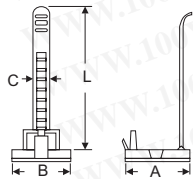

配線固定鈕

詳細產品規格請點擊www.100y.com.tw

● 材質：UL合格之NYLON 66(本色),防火等級94V-2(背膠)

Part No.	Product No.	製造廠商	說明	最大束線徑	A	B	C	L	包裝 Packing
46558	ATC-17	KSS	可調式配線固定座	17.0	25.0	18.0	7.9	70.0	100pcs/Bag

● Material: NYLON 66(UL)
● FLAME CLASS: 94V-2
● 用途：固定電線，采背膠式，免打洞，維修容易

Part No.	Product No.	說明	A	B	C	D	包裝
3060	AWC-2	電線固定座	25.4	15.0	10.0	110~13.3	250

● MATERIAL: NYLON 66(UL)
● FLAME CLASS: 94V-2
● 用途：配合螺絲，固定電線，整齊美觀

Part No.	Product No.	說明	A	B	C(mm)	C(inch)	D	包裝 Packing
3050	CC-2	電線固定扣	9.7mm	5.4mm	4.5mm	3/16	10.2mm	1000Pcs/包
51628	CC-2B	電線固定扣	9.7mm	5.4mm	4.5mm	3/16	10.2mm	1000Pcs/包
2909	CC-3	電線固定扣	9.5mm	4.8mm	6.2mm	1/4	10.2mm	1000Pcs/包
2245	CC-4	電線固定扣	9.5mm	4.8mm	7.6mm	5/16	10.5mm	1000Pcs/包
51627	CC-4B	電線固定扣	9.5mm	4.8mm	7.6mm	5/16	10.5mm	1000Pcs/包
16169	CC-6	電線固定扣	12.7mm	4.8mm	11.5mm	1/2	14.7mm	500pcs/包
2246	CC-8	電線固定扣	12.9mm	5.4mm	17.0mm	2/3	20.2	200 Pcs/包

● 材質：UL合格之NYLON 66(黑色), 防火等級94V-2

Part No.	Product No.	製造廠商	說明	A	B	T	適用孔徑	包裝 Packing
46542	CH-8	KSS	壁虎型固定座	37.5mm	6.3mm	9.7mm	9mm	100PCS/包

● MATERIAL: NYLON 66(UL)
● FLAME CLASS: 94V-2
● 用途：固定電線於PC板或機板上，維修方便，不占空間