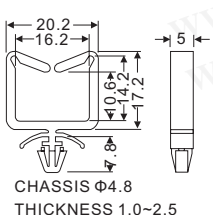

● MATERIAL: NYLON 66(UL)
● FLAME CLASS: 94V-2
● 用途：固定電線於PC板或機板上，維修方便，不占空間

Part No.	Product No.	說明	包裝 Packing
58595	CHR-11	電線固定扣	1000pcs/bag