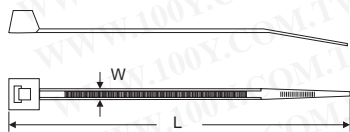

尼龍束線帶

- 材質：採用UL合格之NYLON 66制成，防火等級94V-2不易老化，承受力強
- 顏色：黑色
- 特點：耐候原料（抗紫外線），適合戶外使用

Part No.	Product No.	製造廠商	說明	顏色	長度 L	寬度 W	最大束線徑	安規	承受力 lbs/kgs
46166	CV-310W	KSS	尼龍紮線帶	黑色	310mm	4.8mm	86mm	UL	50/22
46167	CV-330W	KSS	尼龍紮線帶	黑色	330mm	3.6mm	93mm	UL	40/18
46168	CV-340W	KSS	尼龍紮線帶	黑色	340mm	7.6mm	92mm	UL	120/55
46170	CV-368SW	KSS	尼龍紮線帶	黑色	368mm	3.6mm	105mm	UL	40/18
46169	CV-368W	KSS	尼龍紮線帶	黑色	368mm	4.8mm	105mm	UL	50/22
46173	CV-380LW	KSS	尼龍紮線帶	黑色	380mm	8mm	105mm	UL	175/80
46171	CV-380SW	KSS	尼龍紮線帶	黑色	380mm	6.4mm	110mm	UL	100/45
46172	CV-380W	KSS	尼龍紮線帶	黑色	380mm	7.6mm	105mm	UL	120/55
46174	CV-385W	KSS	尼龍紮線帶	黑色	385mm	4.8mm	110mm	UL	50/22
46175	CV-400SW	KSS	尼龍紮線帶	黑色	400mm	2.5mm	116mm	UL	18/8
46176	CV-432W	KSS	尼龍紮線帶	黑色	432mm	4.8mm	125mm	UL	50/22
46310	CV-450MW	KSS	尼龍紮線帶	黑色	450mm	4.8mm	131mm	UL	50/22
46282	CV-450W	KSS	尼龍紮線帶	黑色	450mm	8mm	128mm	UL	175/80
46312	CV-500LW	KSS	尼龍紮線帶	黑色	500mm	8mm	143mm	UL	175/80
46311	CV-500W	KSS	尼龍紮線帶	黑色	500mm	4.8mm	147mm	UL	50/22
46314	CV-550SW	KSS	尼龍紮線帶	黑色	550mm	4.8mm	162mm	UL	50/22
46313	CV-550W	KSS	尼龍紮線帶	黑色	550mm	8mm	160mm	UL	175/80
46316	CV-610SW	KSS	尼龍紮線帶	黑色	610mm	4.8mm	181mm	UL	50/22
46317	CV-610W	KSS	尼龍紮線帶	黑色	610mm	9mm	177mm	UL	175/80
46318	CV-635SW	KSS	尼龍紮線帶	黑色	635mm	4.8mm	189mm	UL	50/22
46319	CV-685W	KSS	尼龍紮線帶	黑色	685mm	9mm	202mm	UL	175/80
46320	CV-710W	KSS	尼龍紮線帶	黑色	710mm	9mm	209mm	UL	175/80
46323	CV-762W	KSS	尼龍紮線帶	黑色	762mm	9mm	227mm	UL	175/80
46325	CV-812W	KSS	尼龍紮線帶	黑色	812mm	9mm	243mm	UL	175/80
46326	CV-914SW	KSS	尼龍紮線帶	黑色	914mm	4.8mm	278mm	UL	50/22
46328	CV-914W	KSS	尼龍紮線帶	黑色	914mm	9mm	275mm	UL	175/80