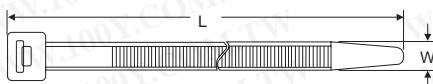

尼龍束線帶

- 材質：採用UL合格之NYLON 66制成，防火等級94V-2不易老化，承受力強
- 顏色：黑色
- 特點：耐候原料（抗紫外線），適合戶外使用

Part No.	Product No.	製造廠商	說明	顏色	長度 L	寬度 W	最大束線徑	安規	承受力 lbs/kgs
46166	CV-310W	KSS	尼龍紮線帶	黑色	310mm	4.8mm	86mm	UL	50/22
46167	CV-330W	KSS	尼龍紮線帶	黑色	330mm	3.6mm	93mm	UL	40/18
46168	CV-340W	KSS	尼龍紮線帶	黑色	340mm	7.6mm	92mm	UL	120/55
46170	CV-368SW	KSS	尼龍紮線帶	黑色	368mm	3.6mm	105mm	UL	40/18
46169	CV-368W	KSS	尼龍紮線帶	黑色	368mm	4.8mm	105mm	UL	50/22
46173	CV-380LW	KSS	尼龍紮線帶	黑色	380mm	8mm	105mm	UL	175/80
46171	CV-380SW	KSS	尼龍紮線帶	黑色	380mm	6.4mm	110mm	UL	100/45
46172	CV-380W	KSS	尼龍紮線帶	黑色	380mm	7.6mm	105mm	UL	120/55
46174	CV-385W	KSS	尼龍紮線帶	黑色	385mm	4.8mm	110mm	UL	50/22
46175	CV-400SW	KSS	尼龍紮線帶	黑色	400mm	2.5mm	116mm	UL	18/8
46176	CV-432W	KSS	尼龍紮線帶	黑色	432mm	4.8mm	125mm	UL	50/22
46310	CV-450MW	KSS	尼龍紮線帶	黑色	450mm	4.8mm	131mm	UL	50/22
46282	CV-450W	KSS	尼龍紮線帶	黑色	450mm	8mm	128mm	UL	175/80
46312	CV-500LW	KSS	尼龍紮線帶	黑色	500mm	8mm	143mm	UL	175/80
46311	CV-500W	KSS	尼龍紮線帶	黑色	500mm	4.8mm	147mm	UL	50/22
46314	CV-550SW	KSS	尼龍紮線帶	黑色	550mm	4.8mm	162mm	UL	50/22
46313	CV-550W	KSS	尼龍紮線帶	黑色	550mm	8mm	160mm	UL	175/80
46316	CV-610SW	KSS	尼龍紮線帶	黑色	610mm	4.8mm	181mm	UL	50/22
46317	CV-610W	KSS	尼龍紮線帶	黑色	610mm	9mm	177mm	UL	175/80
46318	CV-635SW	KSS	尼龍紮線帶	黑色	635mm	4.8mm	189mm	UL	50/22
46319	CV-685W	KSS	尼龍紮線帶	黑色	685mm	9mm	202mm	UL	175/80
46320	CV-710W	KSS	尼龍紮線帶	黑色	710mm	9mm	209mm	UL	175/80
46323	CV-762W	KSS	尼龍紮線帶	黑色	762mm	9mm	227mm	UL	175/80
46325	CV-812W	KSS	尼龍紮線帶	黑色	812mm	9mm	243mm	UL	175/80
46326	CV-914SW	KSS	尼龍紮線帶	黑色	914mm	4.8mm	278mm	UL	50/22
46328	CV-914W	KSS	尼龍紮線帶	黑色	914mm	9mm	275mm	UL	175/80