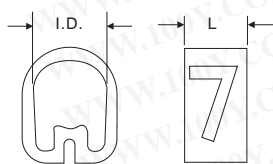

EC型配線標誌

詳細產品規格請點擊www.100y.com.tw

1. ●材質：南亞軟質PVC(黃色),防止油性及其他物質侵蝕,耐溫至85°C
   - ●構造：EC型標誌內部成凹型,具有彈性,內徑能隨電線大小而伸縮
   - ●特點：長度短,適用於特殊記號接合之用,且黃色底色更能明顯襯托出電線編號
2. 一種規格的EC型配線標誌即可適合多種電線的使用