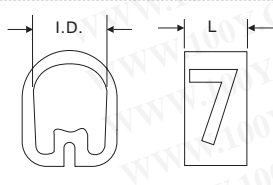

1. ●材質：南亞軟質PVC(黃色),防止油性及其他物質侵蝕,耐溫至85°C
   - ●構造：EC型標誌內部成凹型,具有彈性,內徑能隨電線大小而伸縮
   - ●特點：長度短,適用於特殊記號接合之用,且黃色底色更能明顯襯托出電線編號
2. 一種規格的EC型配線標誌即可適合多種電線的使用

Part No.	Product No.	製造廠商	說明	適用電線 /標誌內徑 mm	號碼種類	包裝
28484	ECA-02A-0	KSS	ECA 型配線標誌	1.3~3.0	0	1000pcs/R
28475	ECA-02A-1	KSS	ECA 型配線標誌	1.3~3.0	1	1000pcs/R
28476	ECA-02A-2	KSS	ECA 型配線標誌	1.3~3.0	2	1000pcs/R
28477	ECA-02A-3	KSS	ECA 型配線標誌	1.3~3.0	3	1000pcs/R
28478	ECA-02A-4	KSS	ECA 型配線標誌	1.3~3.0	4	1000pcs/R
28479	ECA-02A-5	KSS	ECA 型配線標誌	1.3~3.0	5	1000pcs/R
28480	ECA-02A-6	KSS	ECA 型配線標誌	1.3~3.0	6	1000pcs/R
28481	ECA-02A-7	KSS	ECA 型配線標誌	1.3~3.0	7	1000pcs/R
28482	ECA-02A-8	KSS	ECA 型配線標誌	1.3~3.0	8	1000pcs/R
28483	ECA-02A-9	KSS	ECA 型配線標誌	1.3~3.0	9	1000pcs/R