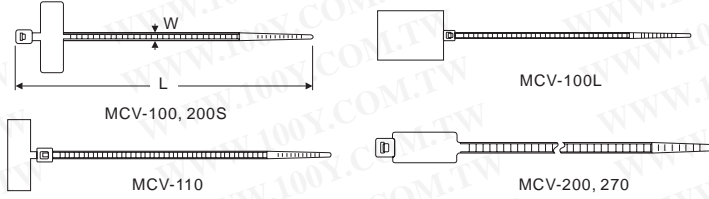

標示紮線帶

詳細產品規格請點擊www.100y.com.tw

Part No.	Product No.	說明	寬度
8150	1303-B	紮線-黑色	0.3mm
12052	1303-R	紮線-紅色	0.3mm
7816	1303-W	紮線-白色	0.3mm
12053	1303-Y	紮線-黃色	0.3mm

- 材質：UL合格之NYLON 66(本色),防火等級 94V-2,不易老化
- 特點：紮線帶前端設有空白銘牌,可用油性筆在有砂紋面上書寫,標志記號

Part No.	Product No.	製造廠商	說明	長度	寬度	最大束線徑	承受力 lbs/kgs	標示牌尺寸	包裝
2453	MCV-100	KSS	標示紮線帶	100mm	2.5mm	23mm	18/8	25x8	100pcs/包
46496	MCV-100L	KSS	標示紮線帶	130mm	2.5mm	22mm	18/8	28x20	100pcs/包
2457	MCV-110	KSS	標示紮線帶	110mm	2.5mm	20mm	18/8	25x8	100pcs/包
61235	MCV-110	KSS	標示紮線帶	110mm	2.5mm	20mm	18/8	25x8	100pcs/包
3035	MCV-200	KSS	標示紮線帶	200mm	4.6mm	50mm	50/22	28x13	100pcs/包
35652	MCV-200S	KSS	標示紮線帶	200mm	2.5mm	50mm	18/8	30x15	100pcs/包
46497	MCV-270	KSS	標示紮線帶	270mm	4.6mm	75mm	50/22	28x13	100pcs/包