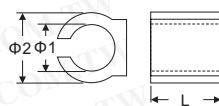

## N 型配線標誌

VS-1

S-1

N-1, 2, 3

- 材質：NYLON 66(白色)
- 用法：如上圖將喇叭口合於電線，再用手指推擠標誌，即可使標誌滑到電線上牢牢夾住

| Part No. | Product No. | 製造廠商 | 說明      | 長度 mm | 號碼種類 | 適用電線/電線稱呼 | 適用電線/內徑*外徑 | 包裝      |
|----------|-------------|------|---------|-------|------|-----------|------------|---------|
| 2431     | N-3-0       | KSS  | N 型配線標誌 | 3.0   | 0    | 3.5/5.5   | 4.4*5.8mm  | 30Pcs/支 |
| 6822     | N-3-1       | KSS  | N 型配線標誌 | 3.0   | 1    | 3.5/5.5   | 4.4*5.8mm  | 30Pcs/支 |
| 6823     | N-3-2       | KSS  | N 型配線標誌 | 3.0   | 2    | 3.5/5.5   | 4.4*5.8mm  | 30Pcs/支 |
| 6824     | N-3-3       | KSS  | N 型配線標誌 | 3.0   | 3    | 3.5/5.5   | 4.4*5.8mm  | 30Pcs/支 |
| 6825     | N-3-4       | KSS  | N 型配線標誌 | 3.0   | 4    | 3.5/5.5   | 4.4*5.8mm  | 30Pcs/支 |
| 6826     | N-3-5       | KSS  | N 型配線標誌 | 3.0   | 5    | 3.5/5.5   | 4.4*5.8mm  | 30Pcs/支 |
| 6827     | N-3-6       | KSS  | N 型配線標誌 | 3.0   | 6    | 3.5/5.5   | 4.4*5.8mm  | 30Pcs/支 |
| 7007     | N-3-7       | KSS  | N 型配線標誌 | 3.0   | 7    | 3.5/5.5   | 4.4*5.8mm  | 30Pcs/支 |
| 6828     | N-3-8       | KSS  | N 型配線標誌 | 3.0   | 8    | 3.5/5.5   | 4.4*5.8mm  | 30Pcs/支 |
| 6829     | N-3-9       | KSS  | N 型配線標誌 | 3.0   | 9    | 3.5/5.5   | 4.4*5.8mm  | 30Pcs/支 |
| 2432     | N-3-A       | KSS  | N 型配線標誌 | 3.0   | A    | 3.5/5.5   | 4.4*5.8mm  | 30Pcs/支 |
| 7006     | N-3-B       | KSS  | N 型配線標誌 | 3.0   | B    | 3.5/5.5   | 4.4*5.8mm  | 30Pcs/支 |
| 7008     | N-3-C       | KSS  | N 型配線標誌 | 3.0   | C    | 3.5/5.5   | 4.4*5.8mm  | 30Pcs/支 |
| 7009     | N-3-D       | KSS  | N 型配線標誌 | 3.0   | D    | 3.5/5.5   | 4.4*5.8mm  | 30Pcs/支 |
| 6760     | N-3-E       | KSS  | N 型配線標誌 | 3.0   | E    | 3.5/5.5   | 4.4*5.8mm  | 30Pcs/支 |
| 2449     | N-3-L       | KSS  | N 型配線標誌 | 3.0   | L    | 3.5/5.5   | 4.4*5.8mm  | 30Pcs/支 |
| 2448     | N-3-R       | KSS  | N 型配線標誌 | 3.0   | R    | 3.5/5.5   | 4.4*5.8mm  | 30Pcs/支 |
| 2433     | N-3-+       | KSS  | N 型配線標誌 | 3.0   | +    | 3.5/5.5   | 4.4*5.8mm  | 30Pcs/支 |
| 2434     | N-3--       | KSS  | N 型配線標誌 | 3.0   | -    | 3.5/5.5   | 4.4*5.8mm  | 30Pcs/支 |
| 13096    | S-1/0       | KSS  | N 型配線標誌 | 3.0   | 0    | 0.5       | 1.8*2.8mm  | 30Pcs/支 |
| 13097    | S-1/1       | KSS  | N 型配線標誌 | 3.0   | 1    | 0.5       | 1.8*2.8mm  | 30Pcs/支 |
| 13098    | S-1/2       | KSS  | N 型配線標誌 | 3.0   | 2    | 0.5       | 1.8*2.8mm  | 30Pcs/支 |
| 13099    | S-1/3       | KSS  | N 型配線標誌 | 3.0   | 3    | 0.5       | 1.8*2.8mm  | 30Pcs/支 |
| 13100    | S-1/4       | KSS  | N 型配線標誌 | 3.0mm | 4    | 0.5       | 1.8*2.8mm  | 30Pcs/支 |
| 39141    | S-1/I       | KSS  | N 型配線標誌 | 3.0mm | I    | 0.5       | 1.8*2.8mm  | 30Pcs/支 |
| 39142    | S-1/N       | KSS  | N 型配線標誌 | 3.0mm | N    | 0.5       | 1.8*2.8mm  | 30Pcs/支 |
| 39143    | S-1/O       | KSS  | N 型配線標誌 | 3.0mm | O    | 0.5       | 1.8*2.8mm  | 30Pcs/支 |
| 39137    | S-1/T       | KSS  | N 型配線標誌 | 3.0mm | T    | 0.5       | 1.8*2.8mm  | 30Pcs/支 |
| 39144    | S-1/U       | KSS  | N 型配線標誌 | 3.0mm | U    | 0.5       | 1.8*2.8mm  | 30Pcs/支 |
| 39135    | S-1/X       | KSS  | N 型配線標誌 | 3.0mm | X    | 0.5       | 1.8*2.8mm  | 30Pcs/支 |
| 39136    | S-1/Y       | KSS  | N 型配線標誌 | 3.0mm | Y    | 0.5       | 1.8*2.8mm  | 30Pcs/支 |
| 39140    | S-1/Z       | KSS  | N 型配線標誌 | 3.0mm | Z    | 0.5       | 1.8*2.8mm  | 30Pcs/支 |
| 39138    | S-1/+       | KSS  | N 型配線標誌 | 3.0mm | +    | 0.5       | 1.8*2.8mm  | 30Pcs/支 |
| 39139    | S-1/-       | KSS  | N 型配線標誌 | 3.0mm | -    | 0.5       | 1.8*2.8mm  | 30Pcs/支 |