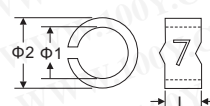

## N 型配線標誌

VS-1

S-1

N-1, 2, 3

- 材質：NYLON 66(白色)
- 用法：如上圖將喇叭口合於電線，再用手指推擠標誌，即可使標誌滑到電線上牢牢夾住

| Part No. | Product No. | 製造廠商 | 說明      | 長度 mm | 號碼種類 | 適用電線/電線稱呼 | 適用電線/內徑*外徑 | 包裝      |
|----------|-------------|------|---------|-------|------|-----------|------------|---------|
| 2431     | N-3-0       | KSS  | N 型配線標誌 | 3.0   | 0    | 3.5/5.5   | 4.4*5.8mm  | 30Pcs/支 |
| 6822     | N-3-1       | KSS  | N 型配線標誌 | 3.0   | 1    | 3.5/5.5   | 4.4*5.8mm  | 30Pcs/支 |
| 6823     | N-3-2       | KSS  | N 型配線標誌 | 3.0   | 2    | 3.5/5.5   | 4.4*5.8mm  | 30Pcs/支 |
| 6824     | N-3-3       | KSS  | N 型配線標誌 | 3.0   | 3    | 3.5/5.5   | 4.4*5.8mm  | 30Pcs/支 |
| 6825     | N-3-4       | KSS  | N 型配線標誌 | 3.0   | 4    | 3.5/5.5   | 4.4*5.8mm  | 30Pcs/支 |
| 6826     | N-3-5       | KSS  | N 型配線標誌 | 3.0   | 5    | 3.5/5.5   | 4.4*5.8mm  | 30Pcs/支 |
| 6827     | N-3-6       | KSS  | N 型配線標誌 | 3.0   | 6    | 3.5/5.5   | 4.4*5.8mm  | 30Pcs/支 |
| 7007     | N-3-7       | KSS  | N 型配線標誌 | 3.0   | 7    | 3.5/5.5   | 4.4*5.8mm  | 30Pcs/支 |
| 6828     | N-3-8       | KSS  | N 型配線標誌 | 3.0   | 8    | 3.5/5.5   | 4.4*5.8mm  | 30Pcs/支 |
| 6829     | N-3-9       | KSS  | N 型配線標誌 | 3.0   | 9    | 3.5/5.5   | 4.4*5.8mm  | 30Pcs/支 |
| 2432     | N-3-A       | KSS  | N 型配線標誌 | 3.0   | A    | 3.5/5.5   | 4.4*5.8mm  | 30Pcs/支 |
| 7006     | N-3-B       | KSS  | N 型配線標誌 | 3.0   | B    | 3.5/5.5   | 4.4*5.8mm  | 30Pcs/支 |
| 7008     | N-3-C       | KSS  | N 型配線標誌 | 3.0   | C    | 3.5/5.5   | 4.4*5.8mm  | 30Pcs/支 |
| 7009     | N-3-D       | KSS  | N 型配線標誌 | 3.0   | D    | 3.5/5.5   | 4.4*5.8mm  | 30Pcs/支 |
| 6760     | N-3-E       | KSS  | N 型配線標誌 | 3.0   | E    | 3.5/5.5   | 4.4*5.8mm  | 30Pcs/支 |
| 2449     | N-3-L       | KSS  | N 型配線標誌 | 3.0   | L    | 3.5/5.5   | 4.4*5.8mm  | 30Pcs/支 |
| 2448     | N-3-R       | KSS  | N 型配線標誌 | 3.0   | R    | 3.5/5.5   | 4.4*5.8mm  | 30Pcs/支 |
| 2433     | N-3-+       | KSS  | N 型配線標誌 | 3.0   | +    | 3.5/5.5   | 4.4*5.8mm  | 30Pcs/支 |
| 2434     | N-3--       | KSS  | N 型配線標誌 | 3.0   | -    | 3.5/5.5   | 4.4*5.8mm  | 30Pcs/支 |
| 13096    | S-1/0       | KSS  | N 型配線標誌 | 3.0   | 0    | 0.5       | 1.8*2.8mm  | 30Pcs/支 |
| 13097    | S-1/1       | KSS  | N 型配線標誌 | 3.0   | 1    | 0.5       | 1.8*2.8mm  | 30Pcs/支 |
| 13098    | S-1/2       | KSS  | N 型配線標誌 | 3.0   | 2    | 0.5       | 1.8*2.8mm  | 30Pcs/支 |
| 13099    | S-1/3       | KSS  | N 型配線標誌 | 3.0   | 3    | 0.5       | 1.8*2.8mm  | 30Pcs/支 |
| 13100    | S-1/4       | KSS  | N 型配線標誌 | 3.0mm | 4    | 0.5       | 1.8*2.8mm  | 30Pcs/支 |
| 39141    | S-1/I       | KSS  | N 型配線標誌 | 3.0mm | I    | 0.5       | 1.8*2.8mm  | 30Pcs/支 |
| 39142    | S-1/N       | KSS  | N 型配線標誌 | 3.0mm | N    | 0.5       | 1.8*2.8mm  | 30Pcs/支 |
| 39143    | S-1/O       | KSS  | N 型配線標誌 | 3.0mm | O    | 0.5       | 1.8*2.8mm  | 30Pcs/支 |
| 39137    | S-1/T       | KSS  | N 型配線標誌 | 3.0mm | T    | 0.5       | 1.8*2.8mm  | 30Pcs/支 |
| 39144    | S-1/U       | KSS  | N 型配線標誌 | 3.0mm | U    | 0.5       | 1.8*2.8mm  | 30Pcs/支 |
| 39135    | S-1/X       | KSS  | N 型配線標誌 | 3.0mm | X    | 0.5       | 1.8*2.8mm  | 30Pcs/支 |
| 39136    | S-1/Y       | KSS  | N 型配線標誌 | 3.0mm | Y    | 0.5       | 1.8*2.8mm  | 30Pcs/支 |
| 39140    | S-1/Z       | KSS  | N 型配線標誌 | 3.0mm | Z    | 0.5       | 1.8*2.8mm  | 30Pcs/支 |
| 39138    | S-1/+       | KSS  | N 型配線標誌 | 3.0mm | +    | 0.5       | 1.8*2.8mm  | 30Pcs/支 |
| 39139    | S-1/-       | KSS  | N 型配線標誌 | 3.0mm | -    | 0.5       | 1.8*2.8mm  | 30Pcs/支 |