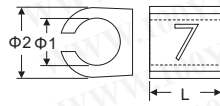

## N 型配線標誌

VS-1

S-1

N-1, 2, 3

- 材質：NYLON 66(白色)
- 用法：如上圖將喇叭口合於電線，再用手指推擠標誌，即可使標誌滑到電線上牢牢夾住

| Part No. | Product No. | 製造廠商 | 說明      | 長度 mm | 號碼種類 | 適用電線/電線稱呼 | 適用電線/內徑*外徑 | 包裝      |
|----------|-------------|------|---------|-------|------|-----------|------------|---------|
| 2431     | N-3-0       | KSS  | N 型配線標誌 | 3.0   | 0    | 3.5/5.5   | 4.4*5.8mm  | 30Pcs/支 |
| 6822     | N-3-1       | KSS  | N 型配線標誌 | 3.0   | 1    | 3.5/5.5   | 4.4*5.8mm  | 30Pcs/支 |
| 6823     | N-3-2       | KSS  | N 型配線標誌 | 3.0   | 2    | 3.5/5.5   | 4.4*5.8mm  | 30Pcs/支 |
| 6824     | N-3-3       | KSS  | N 型配線標誌 | 3.0   | 3    | 3.5/5.5   | 4.4*5.8mm  | 30Pcs/支 |
| 6825     | N-3-4       | KSS  | N 型配線標誌 | 3.0   | 4    | 3.5/5.5   | 4.4*5.8mm  | 30Pcs/支 |
| 6826     | N-3-5       | KSS  | N 型配線標誌 | 3.0   | 5    | 3.5/5.5   | 4.4*5.8mm  | 30Pcs/支 |
| 6827     | N-3-6       | KSS  | N 型配線標誌 | 3.0   | 6    | 3.5/5.5   | 4.4*5.8mm  | 30Pcs/支 |
| 7007     | N-3-7       | KSS  | N 型配線標誌 | 3.0   | 7    | 3.5/5.5   | 4.4*5.8mm  | 30Pcs/支 |
| 6828     | N-3-8       | KSS  | N 型配線標誌 | 3.0   | 8    | 3.5/5.5   | 4.4*5.8mm  | 30Pcs/支 |
| 6829     | N-3-9       | KSS  | N 型配線標誌 | 3.0   | 9    | 3.5/5.5   | 4.4*5.8mm  | 30Pcs/支 |
| 2432     | N-3-A       | KSS  | N 型配線標誌 | 3.0   | A    | 3.5/5.5   | 4.4*5.8mm  | 30Pcs/支 |
| 7006     | N-3-B       | KSS  | N 型配線標誌 | 3.0   | B    | 3.5/5.5   | 4.4*5.8mm  | 30Pcs/支 |
| 7008     | N-3-C       | KSS  | N 型配線標誌 | 3.0   | C    | 3.5/5.5   | 4.4*5.8mm  | 30Pcs/支 |
| 7009     | N-3-D       | KSS  | N 型配線標誌 | 3.0   | D    | 3.5/5.5   | 4.4*5.8mm  | 30Pcs/支 |
| 6760     | N-3-E       | KSS  | N 型配線標誌 | 3.0   | E    | 3.5/5.5   | 4.4*5.8mm  | 30Pcs/支 |
| 2449     | N-3-L       | KSS  | N 型配線標誌 | 3.0   | L    | 3.5/5.5   | 4.4*5.8mm  | 30Pcs/支 |
| 2448     | N-3-R       | KSS  | N 型配線標誌 | 3.0   | R    | 3.5/5.5   | 4.4*5.8mm  | 30Pcs/支 |
| 2433     | N-3-+       | KSS  | N 型配線標誌 | 3.0   | +    | 3.5/5.5   | 4.4*5.8mm  | 30Pcs/支 |
| 2434     | N-3--       | KSS  | N 型配線標誌 | 3.0   | -    | 3.5/5.5   | 4.4*5.8mm  | 30Pcs/支 |
| 13096    | S-1/0       | KSS  | N 型配線標誌 | 3.0   | 0    | 0.5       | 1.8*2.8mm  | 30Pcs/支 |
| 13097    | S-1/1       | KSS  | N 型配線標誌 | 3.0   | 1    | 0.5       | 1.8*2.8mm  | 30Pcs/支 |
| 13098    | S-1/2       | KSS  | N 型配線標誌 | 3.0   | 2    | 0.5       | 1.8*2.8mm  | 30Pcs/支 |
| 13099    | S-1/3       | KSS  | N 型配線標誌 | 3.0   | 3    | 0.5       | 1.8*2.8mm  | 30Pcs/支 |
| 13100    | S-1/4       | KSS  | N 型配線標誌 | 3.0mm | 4    | 0.5       | 1.8*2.8mm  | 30Pcs/支 |
| 39141    | S-1/I       | KSS  | N 型配線標誌 | 3.0mm | I    | 0.5       | 1.8*2.8mm  | 30Pcs/支 |
| 39142    | S-1/N       | KSS  | N 型配線標誌 | 3.0mm | N    | 0.5       | 1.8*2.8mm  | 30Pcs/支 |
| 39143    | S-1/O       | KSS  | N 型配線標誌 | 3.0mm | O    | 0.5       | 1.8*2.8mm  | 30Pcs/支 |
| 39137    | S-1/T       | KSS  | N 型配線標誌 | 3.0mm | T    | 0.5       | 1.8*2.8mm  | 30Pcs/支 |
| 39144    | S-1/U       | KSS  | N 型配線標誌 | 3.0mm | U    | 0.5       | 1.8*2.8mm  | 30Pcs/支 |
| 39135    | S-1/X       | KSS  | N 型配線標誌 | 3.0mm | X    | 0.5       | 1.8*2.8mm  | 30Pcs/支 |
| 39136    | S-1/Y       | KSS  | N 型配線標誌 | 3.0mm | Y    | 0.5       | 1.8*2.8mm  | 30Pcs/支 |
| 39140    | S-1/Z       | KSS  | N 型配線標誌 | 3.0mm | Z    | 0.5       | 1.8*2.8mm  | 30Pcs/支 |
| 39138    | S-1/+       | KSS  | N 型配線標誌 | 3.0mm | +    | 0.5       | 1.8*2.8mm  | 30Pcs/支 |
| 39139    | S-1/-       | KSS  | N 型配線標誌 | 3.0mm | -    | 0.5       | 1.8*2.8mm  | 30Pcs/支 |