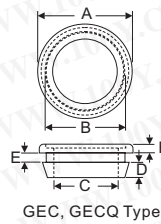

電線出線扣環
橡膠線環

詳細產品規格-請點擊www.100y.com.tw

GE, GEQ Type

GEC, GECQ Type

Part No.	Product No.	製造廠商	說明	外徑(A)	中徑(B)	內徑(C)	內高(D)	外高(E)	包裝
20652	GE-2015	KSS	軟質扣式護線環	23.9	19.6	15.5	2.1	2.0	100PCS
30478	GEQ-2015	KSS	軟質扣式護線環	23.9	19.6	15.5	2.1	2.0	100pcs
31063	GECQ-2015	KSS	全封式軟質扣式護線環	23.9	19.6	15.5	2.1	2.0	100pcs

● 材質：PVC(黑色)

Part No.	Product No.	製造廠商	說明	外徑(A)	中徑(B)	內徑(C)	內高(D)	外高(E)	包裝
55885	GM-0603	KSS	硬質護線環	8.5mm	6.0mm	3.0mm	4.7mm	1.7mm	100pcs/包
55952	GMQ-0603	KSS	硬質護線環	8.5mm	6.0mm	3.0mm	4.7mm	1.7mm	100pcs/包

- MATERIAL: NBR/RUBBER/SILICON RUBBER
- COLOR: BLACK
- 用途：用於機殼的電線出線口，保護電線不受機殼刮傷，裝配容易

Part No.	Product No.	說明	外徑(A)	中徑(B)	內徑(C)	內高(D)	外高(E)	包裝
3064	GM-2	橡膠線環	10.8mm	8mm	4.5mm	1.6mm	4.5mm	1000 個/包
3065	GM-3	橡膠線環	14.4mm	9.5mm	6.3mm	1.6mm	7mm	1000 個/包
3066	GM-4	橡膠線環	17.5mm	12.7mm	9.5mm	1.6mm	6.8mm	1000 個/包
51560	GM-8	橡膠線環	19.5mm	14mm	6mm	1mm	7mm	1000 個/包
50660	GM-9	橡膠線環	15.9mm	12.7mm	9.5mm	1.5mm	6.4mm	1000 個/包
51561	GM-30	橡膠線環	13.3mm	9mm	5.8mm	2mm	6.2mm	1000 個/包
52410	GM-42	橡膠線環	27mm	20.8mm	12.7mm	1.6mm	7.8mm	250Pcs/包
51562	GM-45	橡膠線環	16mm	9.5mm	6.2mm	2mm	7mm	1000 個/包