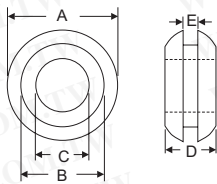

電線出線扣環
橡膠線環

詳細產品規格-請點擊www.100y.com.tw

GE, GEQ Type

GEC, GECQ Type

Part No.	Product No.	製造廠商	說明	外徑(A)	中徑(B)	內徑(C)	內高(D)	外高(E)	包裝
20652	GE-2015	KSS	軟質扣式護線環	23.9	19.6	15.5	2.1	2.0	100PCS
30478	GEQ-2015	KSS	軟質扣式護線環	23.9	19.6	15.5	2.1	2.0	100pcs
31063	GECQ-2015	KSS	全封式軟質扣式護線環	23.9	19.6	15.5	2.1	2.0	100pcs

● 材質：PVC(黑色)

Part No.	Product No.	製造廠商	說明	外徑(A)	中徑(B)	內徑(C)	內高(D)	外高(E)	包裝
55885	GM-0603	KSS	硬質護線環	8.5mm	6.0mm	3.0mm	4.7mm	1.7mm	100pcs/包
55952	GMQ-0603	KSS	硬質護線環	8.5mm	6.0mm	3.0mm	4.7mm	1.7mm	100pcs/包

- MATERIAL: NBR/RUBBER/SILICON RUBBER
- COLOR: BLACK
- 用途：用於機殼的電線出線口，保護電線不受機殼刮傷，裝配容易

Part No.	Product No.	說明	外徑(A)	中徑(B)	內徑(C)	內高(D)	外高(E)	包裝
3064	GM-2	橡膠線環	10.8mm	8mm	4.5mm	1.6mm	4.5mm	1000 個/包
3065	GM-3	橡膠線環	14.4mm	9.5mm	6.3mm	1.6mm	7mm	1000 個/包
3066	GM-4	橡膠線環	17.5mm	12.7mm	9.5mm	1.6mm	6.8mm	1000 個/包
51560	GM-8	橡膠線環	19.5mm	14mm	6mm	1mm	7mm	1000 個/包
50660	GM-9	橡膠線環	15.9mm	12.7mm	9.5mm	1.5mm	6.4mm	1000 個/包
51561	GM-30	橡膠線環	13.3mm	9mm	5.8mm	2mm	6.2mm	1000 個/包
52410	GM-42	橡膠線環	27mm	20.8mm	12.7mm	1.6mm	7.8mm	250Pcs/包
51562	GM-45	橡膠線環	16mm	9.5mm	6.2mm	2mm	7mm	1000 個/包