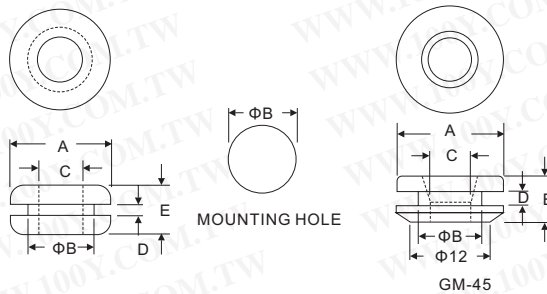

電線出線扣環
橡膠線環

詳細產品規格-請點擊www.100y.com.tw

GE, GEQ Type

GEC, GECQ Type

Part No.	Product No.	製造廠商	說明	外徑(A)	中徑(B)	內徑(C)	內高(D)	外高(E)	包裝
20652	GE-2015	KSS	軟質扣式護線環	23.9	19.6	15.5	2.1	2.0	100PCS
30478	GEQ-2015	KSS	軟質扣式護線環	23.9	19.6	15.5	2.1	2.0	100pcs
31063	GECQ-2015	KSS	全封式軟質扣式護線環	23.9	19.6	15.5	2.1	2.0	100pcs

● 材質：PVC(黑色)

Part No.	Product No.	製造廠商	說明	外徑(A)	中徑(B)	內徑(C)	內高(D)	外高(E)	包裝
55885	GM-0603	KSS	硬質護線環	8.5mm	6.0mm	3.0mm	4.7mm	1.7mm	100pcs/包
55952	GMQ-0603	KSS	硬質護線環	8.5mm	6.0mm	3.0mm	4.7mm	1.7mm	100pcs/包

- MATERIAL: NBR/RUBBER/SILICON RUBBER
- COLOR: BLACK
- 用途：用於機殼的電線出線口，保護電線不受機殼刮傷，裝配容易

Part No.	Product No.	說明	外徑(A)	中徑(B)	內徑(C)	內高(D)	外高(E)	包裝
3064	GM-2	橡膠線環	10.8mm	8mm	4.5mm	1.6mm	4.5mm	1000 個/包
3065	GM-3	橡膠線環	14.4mm	9.5mm	6.3mm	1.6mm	7mm	1000 個/包
3066	GM-4	橡膠線環	17.5mm	12.7mm	9.5mm	1.6mm	6.8mm	1000 個/包
51560	GM-8	橡膠線環	19.5mm	14mm	6mm	1mm	7mm	1000 個/包
50660	GM-9	橡膠線環	15.9mm	12.7mm	9.5mm	1.5mm	6.4mm	1000 個/包
51561	GM-30	橡膠線環	13.3mm	9mm	5.8mm	2mm	6.2mm	1000 個/包
52410	GM-42	橡膠線環	27mm	20.8mm	12.7mm	1.6mm	7.8mm	250Pcs/包
51562	GM-45	橡膠線環	16mm	9.5mm	6.2mm	2mm	7mm	1000 個/包