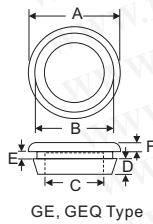

電線出線扣環
橡膠線環

詳細產品規格-請點擊www.100y.com.tw

GE, GEQ Type

GEC, GECQ Type

Part No.	Product No.	製造廠商	說明	外徑(A)	中徑(B)	內徑(C)	內高(D)	外高(E)	包裝
20652	GE-2015	KSS	軟質扣式護線環	23.9	19.6	15.5	2.1	2.0	100PCS
30478	GEQ-2015	KSS	軟質扣式護線環	23.9	19.6	15.5	2.1	2.0	100pcs
31063	GECQ-2015	KSS	全封式軟質扣式護線環	23.9	19.6	15.5	2.1	2.0	100pcs

● 材質：PVC(黑色)

Part No.	Product No.	製造廠商	說明	外徑(A)	中徑(B)	內徑(C)	內高(D)	外高(E)	包裝
55885	GM-0603	KSS	硬質護線環	8.5mm	6.0mm	3.0mm	4.7mm	1.7mm	100pcs/包
55952	GMQ-0603	KSS	硬質護線環	8.5mm	6.0mm	3.0mm	4.7mm	1.7mm	100pcs/包

- MATERIAL: NBR/RUBBER/SILICON RUBBER
- COLOR: BLACK
- 用途：用於機殼的電線出線口，保護電線不受機殼刮傷，裝配容易

Part No.	Product No.	說明	外徑(A)	中徑(B)	內徑(C)	內高(D)	外高(E)	包裝
3064	GM-2	橡膠線環	10.8mm	8mm	4.5mm	1.6mm	4.5mm	1000 個/包
3065	GM-3	橡膠線環	14.4mm	9.5mm	6.3mm	1.6mm	7mm	1000 個/包
3066	GM-4	橡膠線環	17.5mm	12.7mm	9.5mm	1.6mm	6.8mm	1000 個/包
51560	GM-8	橡膠線環	19.5mm	14mm	6mm	1mm	7mm	1000 個/包
50660	GM-9	橡膠線環	15.9mm	12.7mm	9.5mm	1.5mm	6.4mm	1000 個/包
51561	GM-30	橡膠線環	13.3mm	9mm	5.8mm	2mm	6.2mm	1000 個/包
52410	GM-42	橡膠線環	27mm	20.8mm	12.7mm	1.6mm	7.8mm	250Pcs/包
51562	GM-45	橡膠線環	16mm	9.5mm	6.2mm	2mm	7mm	1000 個/包