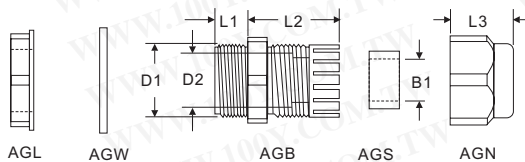

迫緊式電纜固定頭

詳細產品規格-請點擊www.100y.com.tw

- 材質：UL合格之NYLON 66(黑色)防火等級94V-2,絕緣佳,不易老化
- 用途：配電盤,機械控制箱,事務儀器,等電器製品電纜固定之用
- 特點：本體與夾緊爪一體成型,裝配省時,便利
  本產品之迫緊頭尖外迫方式迫緊,徒手操作即可牢牢夾緊,省力,簡捷

Part No.	Product No.	製造廠商	說明	螺距 (mm)	鐵板孔徑 D1	最大線孔徑 D2	夾緊圈 B1	螺紋長度 L1	接合長度 L2	迫緊頭長度 L3	Cable Range	包裝
13444	AG-12	KSS	外迫式電纜固定頭	1.25mm	12mm	8.3mm	6.9mm	7.9mm	19.6mm	13.6mm	3-6.5mm	50 個/包
57904	AG-16	KSS	外迫式電纜固定頭	1.5mm	16mm	10.9mm	10.5mm	15.5mm	23.4mm	16.9mm	5~10mm	50 個/包
57905	AG-32	KSS	外迫式電纜固定頭	1.5mm	32mm	26mm	25.0mm	14.7mm	34.5mm	25.7mm	18~25mm	25 個/包
57968	AG-40	KSS	外迫式電纜固定頭	1.5mm	40mm	33.7mm	33.0mm	18.4mm	41.7mm	31.3mm	22~32mm	10 個/包
57969	AG-50	KSS	外迫式電纜固定頭	1.5mm	50mm	41.9mm	40.0mm	17.8mm	44.2mm	31.3mm	30~38mm	10 個/包
57970	AG-63	KSS	外迫式電纜固定頭	1.5mm	61mm	55mm	44mm	18.5mm	44.6mm	32.7mm	34~44mm	10 個/包
50229	AGR-12	KSS	外迫式電纜固定頭	1.25mm	12mm	8.3mm	6.9mm	7.9mm	19.6mm	13.6mm	3-6.5mm	50 個/包
21828	AGR-16	KSS	外迫式電纜固定頭	1.5mm	16mm	10.9mm	10.5mm	15.5mm	23.4mm	16.9mm	5~10mm	50Pcs/Packing