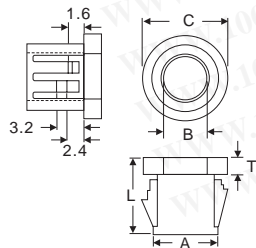

線扣

詳細產品規格-請點擊www.100y.com.tw

- 材質：UL合格之NYLON 66(黑色)防火等級94V-2
- 用途：使粗劣的鐵孔變成圓滑的出線孔，各種電線電纜之保護及絕緣
- 用法：不需工具，只要用手輕輕一壓，即可完成裝配，適用3.2mm以下之鐵板

Part No.	Product No.	製造廠商	說明	最大出線孔 B	覆蓋 C	高度 L	T	鐵板孔徑 A	包裝
44779	SB-16	KSS	扣式護線套	12.7	18.6	10.3	1.6	15.9	100pcs/包
12525	SB-26	KSS	扣式護線套	19.1	28.5	11.5	1.6	25.5	100pcs/包