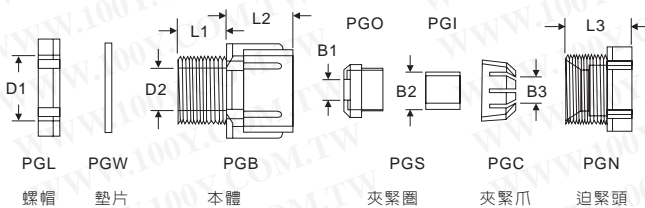

迫緊式電纜固定頭

詳細產品規格-請點擊www.100y.com.tw

- 材質：UL合格之NYLON 66(黑色)防火等級94V-2
- 特點：固定頭尾端設有耐扭式護線管，有保護電線不易折損之作用

Part No.	Product No.	製造廠商	說明	螺距 (mm)	鐵板孔徑 D1	最大線孔徑 D2	夾緊圈 B1	螺紋長度 L1	接合長度 L2	迫緊頭長度 L3	包裝
18354	AG-20SR	KSS	耐扭迫緊式電纜固定頭	1.5	20	15	14.0	15	28.5	96.2	50 個/包
18355	AG-25SR	KSS	耐扭迫緊式電纜固定頭	1.5	25	18.6	18.4	15.2	29.4	111.2	50 個/包

- 材質：UL合格之NYLON 66(黑色)防火等級94V-2

Part No.	Product No.	製造廠商	說明	螺距 (mm)	鐵板孔徑 D1	最大線孔徑 D2	夾緊圈 B1	螺紋長度 L1	接合長度 L2	迫緊頭長度 L3	Cable Range	包裝
39464	EG-7	KSS	外迫式電纜固定頭	1.5mm	12.5mm	8.3mm	6.9mm	7.9mm	20.0mm	13.3mm	3.5-6mm	50pcs/包
17644	EG-9	KSS	外迫式電纜固定頭	1.5mm	15.2mm	10.5mm	8.0mm	7.9mm	22.0mm	15.1mm	4-8mm	50pcs/包
39037	EG-11	KSS	外迫式電纜固定頭	1.5mm	18.3mm	13.2mm	10.5mm	7.9mm	23.7mm	18.3mm	5-10mm	50pcs/包
39465	EG-13.5	KSS	外迫式電纜固定頭	1.5mm	20.4mm	15.5mm	12.0mm	8.9mm	24.6mm	18.9mm	6-12mm	50pcs/包
17643	EG-16	KSS	外迫式電纜固定頭		22.5mm	17.2mm	14.0mm	9.8mm	26.2mm	19.5mm	10-14mm	50pcs/包
17642	EG-21	KSS	外迫式電纜固定頭	1.5mm	28.3mm	22.4mm	18.4mm	10.8mm	30.0mm	23.7mm	13-18mm	50pcs/包
39038	EG-29	KSS	外迫式電纜固定頭	1.5mm	37.0mm	30.6mm	25.0mm	10.8mm	35.0mm	27.4mm	18-25mm	25pcs/包
39041	EG-36	KSS	外迫式電纜固定頭	1.5mm	47.0mm	35.3mm	35.5mm	14.5mm	42.3mm	30.3mm	22-32mm	10pcs/包

- 材質：UL合格之NYLON 66(黑色)防火等級94V-2

Part No.	Product No.	製造廠商	說明	螺牙規格 NPT	螺紋外徑 C1 / C2	最大線孔徑 D2	夾緊圈 B1	螺紋長度 L1	接合長度 L2	迫緊頭長度 L3	Cable Range	包裝
50752	NPT-1	KSS	外迫式電纜固定頭	1-11.5NPT	33.2 / 32.9	26.0	25	14.9	35	25.7	18-25	25PCS/包
47510	NPT-14	KSS	外迫式電纜固定頭	1/4-18NPT	13.2 / 13.1	8.2	6.5	7.8	19.7	13.2	3-6.5	50PCS/包