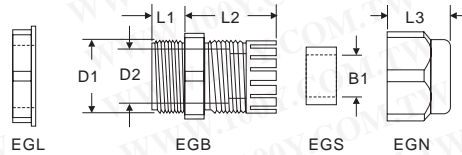

迫緊式電纜固定頭

詳細產品規格-請點擊www.100y.com.tw

- 材質：UL合格之NYLON 66(黑色)防火等級94V-2
- 特點：固定頭尾端設有耐扭式護線管，有保護電線不易折損之作用

Part No.	Product No.	製造廠商	說明	螺距 (mm)	鐵板孔徑 D1	最大線孔徑 D2	夾緊圈 B1	螺紋長度 L1	接合長度 L2	迫緊頭長度 L3	包裝
18354	AG-20SR	KSS	耐扭迫緊式電纜固定頭	1.5	20	15	14.0	15	28.5	96.2	50 個/包
18355	AG-25SR	KSS	耐扭迫緊式電纜固定頭	1.5	25	18.6	18.4	15.2	29.4	111.2	50 個/包

- 材質：UL合格之NYLON 66(黑色)防火等級94V-2

Part No.	Product No.	製造廠商	說明	螺距 (mm)	鐵板孔徑 D1	最大線孔徑 D2	夾緊圈 B1	螺紋長度 L1	接合長度 L2	迫緊頭長度 L3	Cable Range	包裝
39464	EG-7	KSS	外迫式電纜固定頭	1.5mm	12.5mm	8.3mm	6.9mm	7.9mm	20.0mm	13.3mm	3.5-6mm	50pcs/包
17644	EG-9	KSS	外迫式電纜固定頭	1.5mm	15.2mm	10.5mm	8.0mm	7.9mm	22.0mm	15.1mm	4-8mm	50pcs/包
39037	EG-11	KSS	外迫式電纜固定頭	1.5mm	18.3mm	13.2mm	10.5mm	7.9mm	23.7mm	18.3mm	5-10mm	50pcs/包
39465	EG-13.5	KSS	外迫式電纜固定頭	1.5mm	20.4mm	15.5mm	12.0mm	8.9mm	24.6mm	18.9mm	6-12mm	50pcs/包
17643	EG-16	KSS	外迫式電纜固定頭		22.5mm	17.2mm	14.0mm	9.8mm	26.2mm	19.5mm	10-14mm	50pcs/包
17642	EG-21	KSS	外迫式電纜固定頭	1.5mm	28.3mm	22.4mm	18.4mm	10.8mm	30.0mm	23.7mm	13-18mm	50pcs/包
39038	EG-29	KSS	外迫式電纜固定頭	1.5mm	37.0mm	30.6mm	25.0mm	10.8mm	35.0mm	27.4mm	18-25mm	25pcs/包
39041	EG-36	KSS	外迫式電纜固定頭	1.5mm	47.0mm	35.3mm	35.5mm	14.5mm	42.3mm	30.3mm	22-32mm	10pcs/包

- 材質：UL合格之NYLON 66(黑色)防火等級94V-2

Part No.	Product No.	製造廠商	說明	螺牙規格 NPT	螺紋外徑 C1 / C2	最大線孔徑 D2	夾緊圈 B1	螺紋長度 L1	接合長度 L2	迫緊頭長度 L3	Cable Range	包裝
50752	NPT-1	KSS	外迫式電纜固定頭	1-11.5NPT	33.2 / 32.9	26.0	25	14.9	35	25.7	18-25	25PCS/包
47510	NPT-14	KSS	外迫式電纜固定頭	1/4-18NPT	13.2 / 13.1	8.2	6.5	7.8	19.7	13.2	3-6.5	50PCS/包