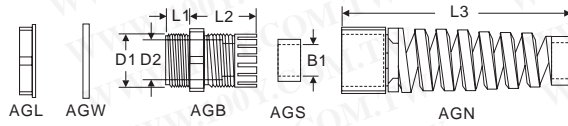

迫緊式電纜固定頭

詳細產品規格-請點擊www.100y.com.tw

- 材質：UL合格之NYLON 66(黑色)防火等級94V-2
- 特點：固定頭尾端設有耐扭式護線管，有保護電線不易折損之作用

Part No.	Product No.	製造廠商	說明	螺距 (mm)	鐵板孔徑 D1	最大線孔徑 D2	夾緊圈 B1	螺紋長度 L1	接合長度 L2	迫緊頭長度 L3	包裝
18354	AG-20SR	KSS	耐扭迫緊式電纜固定頭	1.5	20	15	14.0	15	28.5	96.2	50 個/包
18355	AG-25SR	KSS	耐扭迫緊式電纜固定頭	1.5	25	18.6	18.4	15.2	29.4	111.2	50 個/包

- 材質：UL合格之NYLON 66(黑色)防火等級94V-2

Part No.	Product No.	製造廠商	說明	螺距 (mm)	鐵板孔徑 D1	最大線孔徑 D2	夾緊圈 B1	螺紋長度 L1	接合長度 L2	迫緊頭長度 L3	Cable Range	包裝
39464	EG-7	KSS	外迫式電纜固定頭	1.5mm	12.5mm	8.3mm	6.9mm	7.9mm	20.0mm	13.3mm	3.5-6mm	50pcs/包
17644	EG-9	KSS	外迫式電纜固定頭	1.5mm	15.2mm	10.5mm	8.0mm	7.9mm	22.0mm	15.1mm	4-8mm	50pcs/包
39037	EG-11	KSS	外迫式電纜固定頭	1.5mm	18.3mm	13.2mm	10.5mm	7.9mm	23.7mm	18.3mm	5-10mm	50pcs/包
39465	EG-13.5	KSS	外迫式電纜固定頭	1.5mm	20.4mm	15.5mm	12.0mm	8.9mm	24.6mm	18.9mm	6-12mm	50pcs/包
17643	EG-16	KSS	外迫式電纜固定頭		22.5mm	17.2mm	14.0mm	9.8mm	26.2mm	19.5mm	10-14mm	50pcs/包
17642	EG-21	KSS	外迫式電纜固定頭	1.5mm	28.3mm	22.4mm	18.4mm	10.8mm	30.0mm	23.7mm	13-18mm	50pcs/包
39038	EG-29	KSS	外迫式電纜固定頭	1.5mm	37.0mm	30.6mm	25.0mm	10.8mm	35.0mm	27.4mm	18-25mm	25pcs/包
39041	EG-36	KSS	外迫式電纜固定頭	1.5mm	47.0mm	35.3mm	35.5mm	14.5mm	42.3mm	30.3mm	22-32mm	10pcs/包

- 材質：UL合格之NYLON 66(黑色)防火等級94V-2

Part No.	Product No.	製造廠商	說明	螺牙規格 NPT	螺紋外徑 C1 / C2	最大線孔徑 D2	夾緊圈 B1	螺紋長度 L1	接合長度 L2	迫緊頭長度 L3	Cable Range	包裝
50752	NPT-1	KSS	外迫式電纜固定頭	1-11.5NPT	33.2 / 32.9	26.0	25	14.9	35	25.7	18-25	25PCS/包
47510	NPT-14	KSS	外迫式電纜固定頭	1/4-18NPT	13.2 / 13.1	8.2	6.5	7.8	19.7	13.2	3-6.5	50PCS/包