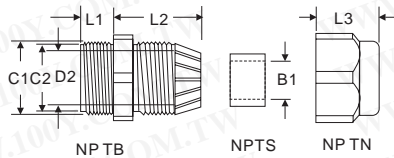

迫緊式電纜固定頭

詳細產品規格-請點擊www.100y.com.tw

- 材質：UL合格之NYLON 66(黑色)防火等級94V-2
- 特點：固定頭尾端設有耐扭式護線管，有保護電線不易折損之作用

Part No.	Product No.	製造廠商	說明	螺距 (mm)	鐵板孔徑 D1	最大線孔徑 D2	夾緊圈 B1	螺紋長度 L1	接合長度 L2	迫緊頭長度 L3	包裝
18354	AG-20SR	KSS	耐扭迫緊式電纜固定頭	1.5	20	15	14.0	15	28.5	96.2	50 個/包
18355	AG-25SR	KSS	耐扭迫緊式電纜固定頭	1.5	25	18.6	18.4	15.2	29.4	111.2	50 個/包

- 材質：UL合格之NYLON 66(黑色)防火等級94V-2

Part No.	Product No.	製造廠商	說明	螺距 (mm)	鐵板孔徑 D1	最大線孔徑 D2	夾緊圈 B1	螺紋長度 L1	接合長度 L2	迫緊頭長度 L3	Cable Range	包裝
39464	EG-7	KSS	外迫式電纜固定頭	1.5mm	12.5mm	8.3mm	6.9mm	7.9mm	20.0mm	13.3mm	3.5-6mm	50pcs/包
17644	EG-9	KSS	外迫式電纜固定頭	1.5mm	15.2mm	10.5mm	8.0mm	7.9mm	22.0mm	15.1mm	4-8mm	50pcs/包
39037	EG-11	KSS	外迫式電纜固定頭	1.5mm	18.3mm	13.2mm	10.5mm	7.9mm	23.7mm	18.3mm	5-10mm	50pcs/包
39465	EG-13.5	KSS	外迫式電纜固定頭	1.5mm	20.4mm	15.5mm	12.0mm	8.9mm	24.6mm	18.9mm	6-12mm	50pcs/包
17643	EG-16	KSS	外迫式電纜固定頭		22.5mm	17.2mm	14.0mm	9.8mm	26.2mm	19.5mm	10-14mm	50pcs/包
17642	EG-21	KSS	外迫式電纜固定頭	1.5mm	28.3mm	22.4mm	18.4mm	10.8mm	30.0mm	23.7mm	13-18mm	50pcs/包
39038	EG-29	KSS	外迫式電纜固定頭	1.5mm	37.0mm	30.6mm	25.0mm	10.8mm	35.0mm	27.4mm	18-25mm	25pcs/包
39041	EG-36	KSS	外迫式電纜固定頭	1.5mm	47.0mm	35.3mm	35.5mm	14.5mm	42.3mm	30.3mm	22-32mm	10pcs/包

- 材質：UL合格之NYLON 66(黑色)防火等級94V-2

Part No.	Product No.	製造廠商	說明	螺牙規格 NPT	螺紋外徑 C1 / C2	最大線孔徑 D2	夾緊圈 B1	螺紋長度 L1	接合長度 L2	迫緊頭長度 L3	Cable Range	包裝
50752	NPT-1	KSS	外迫式電纜固定頭	1-11.5NPT	33.2 / 32.9	26.0	25	14.9	35	25.7	18-25	25PCS/包
47510	NPT-14	KSS	外迫式電纜固定頭	1/4-18NPT	13.2 / 13.1	8.2	6.5	7.8	19.7	13.2	3-6.5	50PCS/包