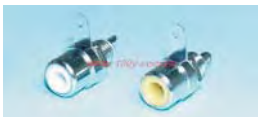

Part No.	Product No.	說明	Color	材質
3736	2014-W	RCA 固定座白色	白色	鍍錫
15622	2014-Y	RCA 固定座黃色	黃色	鍍錫

詳細產品規格請點擊www.100y.com.tw