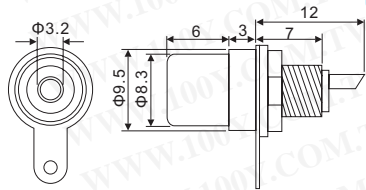

RCA插板&焊線式母座

詳細產品規格請點擊[www.100y.com.tw](http://www.100y.com.tw)

高級1P梅花插座(鍍金)  
(顏色:紅,黑,黃,白,附絕緣片x2)

Part No.	Product No.	說明	Color	材質	重量
3734	2014A-B	RCA 固定座(鍍金)	黑色	鍍金	3.3g
3735	2014A-R	RCA 固定座(鍍金)	紅色	鍍金	3.3g
15623	2014A-W	RCA 固定座(鍍金)	白色	鍍金	3.4G
3733	2014A-Y	RCA 固定座(鍍金)	黃色	鍍金	3.3g

Part No.	Product No.	說明	Color	材質
12252	2015-B	RCA 插板式插座/黑色	黑色	鍍錫
56637	2015-R	RCA 插板式插座	紅色	鍍錫
3740	2015-W	RCA 插板式插座/白色	白色	鍍錫
3739	2015-Y	RCA 插板式插座	黃色	鍍錫

Part No.	Product No.	說明	Color	材質
8076	2016-B	插板式 90° RCA 插座	黑色	鍍錫
8077	2016-R	插板式 90° RCA 插座	紅色	鍍錫
64517	2016-W	插板式 90° RCA 插座	白色	鍍錫
8075	2016-Y	插板式 90° RCA 插座	黃色	鍍錫

Part No.	Product No.	說明	Color	材質
3738	3013A	PU 插座焊線式	黑色	PU 鍍金

Part No.	Product No.	說明	Color	材質
22441	3014A	RCA 鍍金 2P PU 座	紅、白	PU 鍍金

Part No.	Product No.	說明	Color	材質
11809	3015A	PU+RCA 鍍金插座焊線式 3P	黃,白,紅	PU 鍍金

Part No.	Product No.	說明	Color	材質
10875	3017A	RCA 鍍金 PU 座 4 方型焊線式	紅色/白色	PU 鍍金