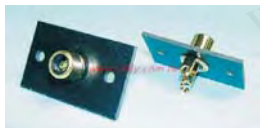

RCA插板&焊線式母座

詳細產品規格請點擊[www.100y.com.tw](http://www.100y.com.tw)

高級1P梅花插座(鍍金)  
(顏色:紅,黑,黃,白,附絕緣片x2)

Part No.	Product No.	說明	Color	材質	重量
3734	2014A-B	RCA 固定座(鍍金)	黑色	鍍金	3.3g
3735	2014A-R	RCA 固定座(鍍金)	紅色	鍍金	3.3g
15623	2014A-W	RCA 固定座(鍍金)	白色	鍍金	3.4G
3733	2014A-Y	RCA 固定座(鍍金)	黃色	鍍金	3.3g

Part No.	Product No.	說明	Color	材質
12252	2015-B	RCA 插板式插座/黑色	黑色	鍍錫
56637	2015-R	RCA 插板式插座	紅色	鍍錫
3740	2015-W	RCA 插板式插座/白色	白色	鍍錫
3739	2015-Y	RCA 插板式插座	黃色	鍍錫

Part No.	Product No.	說明	Color	材質
8076	2016-B	插板式 90° RCA 插座	黑色	鍍錫
8077	2016-R	插板式 90° RCA 插座	紅色	鍍錫
64517	2016-W	插板式 90° RCA 插座	白色	鍍錫
8075	2016-Y	插板式 90° RCA 插座	黃色	鍍錫

Part No.	Product No.	說明	Color	材質
3738	3013A	PU 插座焊線式	黑色	PU 鍍金

Part No.	Product No.	說明	Color	材質
22441	3014A	RCA 鍍金 2P PU 座	紅、白	PU 鍍金

Part No.	Product No.	說明	Color	材質
11809	3015A	PU+RCA 鍍金插座焊線式 3P	黃,白,紅	PU 鍍金

Part No.	Product No.	說明	Color	材質
10875	3017A	RCA 鍍金 PU 座 4 方型焊線式	紅色/白色	PU 鍍金