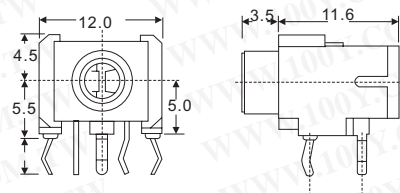

RCA插板&焊線式母座

詳細產品規格請點擊[www.100y.com.tw](http://www.100y.com.tw)

高級1P梅花插座(鍍金)  
(顏色:紅,黑,黃,白,附絕緣片x2)

Part No.	Product No.	說明	Color	材質	重量
3734	2014A-B	RCA 固定座(鍍金)	黑色	鍍金	3.3g
3735	2014A-R	RCA 固定座(鍍金)	紅色	鍍金	3.3g
15623	2014A-W	RCA 固定座(鍍金)	白色	鍍金	3.4G
3733	2014A-Y	RCA 固定座(鍍金)	黃色	鍍金	3.3g

Part No.	Product No.	說明	Color	材質
10875	3017A	RCA 鍍金 PU 座 4 方型焊線式	紅色/白色	PU 鍍金