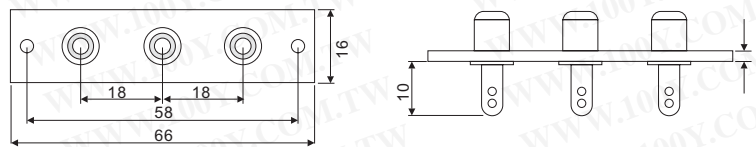

RCA插板&焊線式母座

詳細產品規格請點擊[www.100y.com.tw](http://www.100y.com.tw)

高級1P梅花插座(鍍金)  
(顏色:紅,黑,黃,白,附絕緣片x2)

Part No.	Product No.	說明	Color	材質	重量
3734	2014A-B	RCA 固定座(鍍金)	黑色	鍍金	3.3g
3735	2014A-R	RCA 固定座(鍍金)	紅色	鍍金	3.3g
15623	2014A-W	RCA 固定座(鍍金)	白色	鍍金	3.4G
3733	2014A-Y	RCA 固定座(鍍金)	黃色	鍍金	3.3g

Part No.	Product No.	說明	Color	材質
12252	2015-B	RCA 插板式插座/黑色	黑色	鍍錫
56637	2015-R	RCA 插板式插座	紅色	鍍錫
3740	2015-W	RCA 插板式插座/白色	白色	鍍錫
3739	2015-Y	RCA 插板式插座	黃色	鍍錫

Part No.	Product No.	說明	Color	材質
8076	2016-B	插板式 90° RCA 插座	黑色	鍍錫
8077	2016-R	插板式 90° RCA 插座	紅色	鍍錫
64517	2016-W	插板式 90° RCA 插座	白色	鍍錫
8075	2016-Y	插板式 90° RCA 插座	黃色	鍍錫

Part No.	Product No.	說明	Color	材質
3738	3013A	PU 插座焊線式	黑色	PU 鍍金

Part No.	Product No.	說明	Color	材質
22441	3014A	RCA 鍍金 2P PU 座	紅、白	PU 鍍金

Part No.	Product No.	說明	Color	材質
11809	3015A	PU+RCA 鍍金插座焊線式 3P	黃,白,紅	PU 鍍金