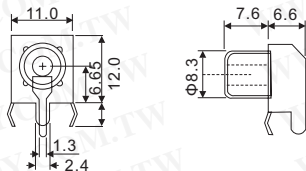

Part No.	Product No.	說明	Color	材質
8076	2016-B	插板式 90° RCA 插座	黑色	鍍錫
8077	2016-R	插板式 90° RCA 插座	紅色	鍍錫
64517	2016-W	插板式 90° RCA 插座	白色	鍍錫
8075	2016-Y	插板式 90° RCA 插座	黃色	鍍錫