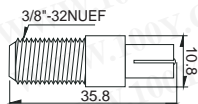

RCA轉換頭

詳細產品規格-請點擊www.100y.com.tw

Part No.	Product No.	說明	Color	材質
3332	MCI-9002	Mini RCA Male To F Female	白鐵色	白鐵

聲音和影像-訊號線

RCA-低電容高級訊號線含鍍金頭

詳細產品規格-請點擊www.100y.com.tw

Part No.	Product No.	說明	Length
5242	1280	1+1 RCA 鍍銀信號線 6 尺	6 尺
7696	1280A	1+1RCA 鍍銀信號線 10 尺	10 尺

Part No.	Product No.	說明	Length
11666	1281	1+1RCA 鍍銀發燒線-6 尺	6 尺
7771	1281A	1+1RCA 鍍銀發燒線 10 尺	10 尺

Part No.	Product No.	說明	Length
39236	1282	1-2 RCA 鍍金信號線-6 尺	6 尺
8793	1282A	1-2 RCA 鍍金信號線-10 尺	10 尺

- 3.5mm立體 2RCA(鍍金)
- 6尺
- 3.5MM STEREO
- PLUG-2XCRA PHONO PLUGS

Part No.	Product No.	說明	Length
5244	1283	3.5mm 立體+2RCA(鍍金) 6 尺	6 尺

Part No.	Product No.	說明	Length
39310	1286A	4P 鍍金信號線-6 尺	6 尺

Part No.	Product No.	說明	Length
6883	1289B	2+2RCA 飛彈型鍍銀線-10 尺	10 尺

Part No.	Product No.	說明	Length
17001	6176B	6P 鍍金藍色 3 粗線	10 尺

RCA-訊號線

詳細產品規格-請點擊www.100y.com.tw

- Application: RCA Extension Cable
- Connector: RCA Male to Male
- Cable: Coaxial 75 Ohm

Part No.	Product No.	說明	Length
6522	0183B	1+1 RCA 直線線	10 尺
3355	0183C	1+1RCA 直線線	15 尺