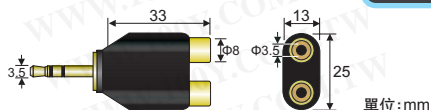

聲音和影像的轉換頭

[詳細產品規格請點擊www.100y.com.tw](http://www.100y.com.tw)

鍍金 3.5MM 1/4 STEREO PLUG TO DUBLE RCA JACK

單位:mm

Part No.	Product No.	說明
8534	1337	3.5mm-2RCA 母插頭鍍金

a: 3.5mm stereo plug to 2x3.5mm mono jacks
b: 3.5mm stereo plug to 2x3.5mm stereo jacks

單位:mm

Part No.	Product No.	說明
7700	1343	3.5mm 雙音 1公轉 2母頭/鍍金

Part No.	Product No.	說明
8513	1347	3.5 單音頭-RCA 座鍍金

3.5單音頭-6.3單音座鍍金
6.3mm MIC MONO PLUG<->3.5mm MONO JACK GOLD NICKEL

Part No.	Product No.	說明
12140	1349	3.5 單音頭-6.3 單音座鍍金

3.5mm雙音轉6.3mm母座

單位:mm

Part No.	Product No.	說明
7072	2005	3.5mm 雙音轉 6.3mm 母座

單位:mm

Part No.	Product No.	說明
4089	2070	銅雙頭母座 3.5mm ST 中繼座

Part No.	Product No.	說明
17648	2178	S 端子-母座

Part No.	Product No.	說明
35043	2206	S 端子母-母座

聲音連接頭

MIC音訊連接頭

[詳細產品規格請點擊www.100y.com.tw](http://www.100y.com.tw)

Part No.	Product No.	說明	Type	Poles	材質	Color	重量
11843	1249-A	MIC 音訊母連接頭-4P	Female	4P	鍍錫	黑色	5.55g

假如您需要適合特殊用途的產品或更詳細的技術資料，我們的業務專員將會透過電話，傳真，E-mail幫助您