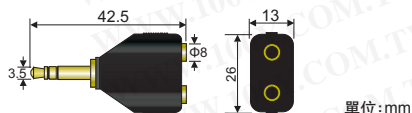

聲音和影像的轉換頭

[詳細產品規格請點擊www.100y.com.tw](http://www.100y.com.tw)

鍍金 3.5MM 1/4 STEREO PLUG TO DUBLE RCA JACK

單位:mm

Part No.	Product No.	說明
8534	1337	3.5mm-2RCA 母插頭鍍金

a: 3.5mm stereo plug to 2x3.5mm mono jacks
b: 3.5mm stereo plug to 2x3.5mm stereo jacks

單位:mm

Part No.	Product No.	說明
7700	1343	3.5mm 雙音 1公轉 2母頭/鍍金

Part No.	Product No.	說明
8513	1347	3.5 單音頭-RCA 座鍍金

3.5單音頭-6.3單音座鍍金
6.3mm MIC MONO PLUG<->3.5mm MONO JACK GOLD NICKEL

Part No.	Product No.	說明
12140	1349	3.5 單音頭-6.3 單音座鍍金

3.5mm雙音轉6.3mm母座

單位:mm

Part No.	Product No.	說明
7072	2005	3.5mm 雙音轉 6.3mm 母座

單位:mm

Part No.	Product No.	說明
4089	2070	銅雙頭母座 3.5mm ST 中繼座

Part No.	Product No.	說明
17648	2178	S 端子-母座

Part No.	Product No.	說明
35043	2206	S 端子母-母座