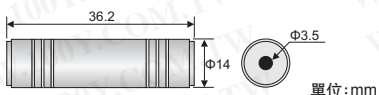

單位:mm

Part No.	Product No.	說明
7700	1343	3.5mm 雙音 1公轉 2母頭/鍍金

Part No.	Product No.	說明
8513	1347	3.5 單音頭-RCA 座鍍金

3.5單音頭-6.3單音座鍍金
6.3mm MIC MONO PLUG<->3.5mm MONO JACK GOLD NICKEL

Part No.	Product No.	說明
12140	1349	3.5 單音頭-6.3 單音座鍍金

3.5mm雙音轉6.3mm母座

單位:mm

Part No.	Product No.	說明
7072	2005	3.5mm 雙音轉 6.3mm 母座

單位:mm

Part No.	Product No.	說明
4089	2070	銅雙頭母座 3.5mm ST 中繼座

Part No.	Product No.	說明
17648	2178	S 端子-母座

Part No.	Product No.	說明
35043	2206	S 端子母-母座

聲音連接頭

MIC音訊連接頭

[詳細產品規格請點擊www.100y.com.tw](http://www.100y.com.tw)

Part No.	Product No.	說明	Type	Poles	材質	Color	重量
11843	1249-A	MIC 音訊母連接頭-4P	Female	4P	鍍錫	黑色	5.55g

假如您需要適合特殊用途的產品或更詳細的技術資料，我們的業務專員將會透過電話，傳真，E-mail幫助您