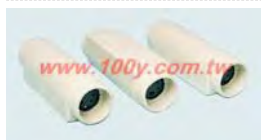

3.5mm雙音轉6.3mm母座

單位:mm

Part No.	Product No.	說明
7072	2005	3.5mm 雙音轉 6.3mm 母座

單位:mm

Part No.	Product No.	說明
4089	2070	銅雙頭母座 3.5mm ST 中繼座

Part No.	Product No.	說明
17648	2178	S 端子-母座

Part No.	Product No.	說明
35043	2206	S 端子母-母座

聲音連接頭

MIC音訊連接頭

[詳細產品規格請點擊www.100y.com.tw](http://www.100y.com.tw)

Part No.	Product No.	說明	Type	Poles	材質	Color	重量
11843	1249-A	MIC 音訊母連接頭-4P	Female	4P	鍍錫	黑色	5.55g

假如您需要適合特殊用途的產品或更詳細的技術資料，我們的業務專員將會透過電話，傳真，E-mail幫助您