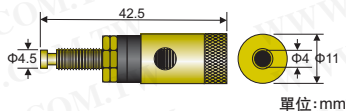

MIC音訊連接頭

詳細產品規格請點擊www.100y.com.tw

Part No.	Product No.	說明	Type	Poles	材質	Color	重量
31992	8523-3P	MIC 音訊公連接頭-3P	Male	3P	鍍錫	黑色	7.15g

Part No.	Product No.	說明	Type	Poles	材質	Color	重量
11840	8524-3P	MIC 音訊母連接頭-3P	Female	3P	鍍錫	黑色	5.6g
61969	8524-4P	MIC 音訊母連接頭-4P	Female	4P	鍍錫	黑色	5.6g

Part No.	Product No.	說明	Type	Poles	材質	Color	重量
11842	8525-3P	MIC 鎖面板式公頭-3P	Male	3P	鍍錫	黑色	14.3g
11844	8525-4P	MIC 鎖面板式公頭-4P	Male	4P	鍍錫	黑色	4.55G

Part No.	Product No.	說明	Type	Poles	材質	Color
42978	8526-3P	MIC 音訊母連接頭-3P	Female	3P	鍍錫	黑色

4mm 聲音連接頭

詳細產品規格請點擊www.100y.com.tw

4mm Gold Plated, Crimp Type.

Part No.	Product No.	說明	重量
3550	3120-B	4mm 黑色博士端子鍍金短型	15.2g
3551	3120-R	4mm 紅色博士端子鍍金短型	15.3g

Speaker 連接頭

詳細產品規格請點擊www.100y.com.tw

Part No.	Product No.	說明	顏色	Pins
7698	3098	2P 紅+黑-彈簧端子大型	紅+黑	1*2P

Part No.	Product No.	說明	顏色	Pins
11499	V5-5830-4	大型彈簧端子 1*4P(R.B.B.R)	R.B	1*4P
11500	V5-5831-4	大型彈簧端子 2*2P(R.B)	R.B	2*2P
12221	V5-5831-6	大型彈簧端子 2*3P(R.B)	R.B	2*3P