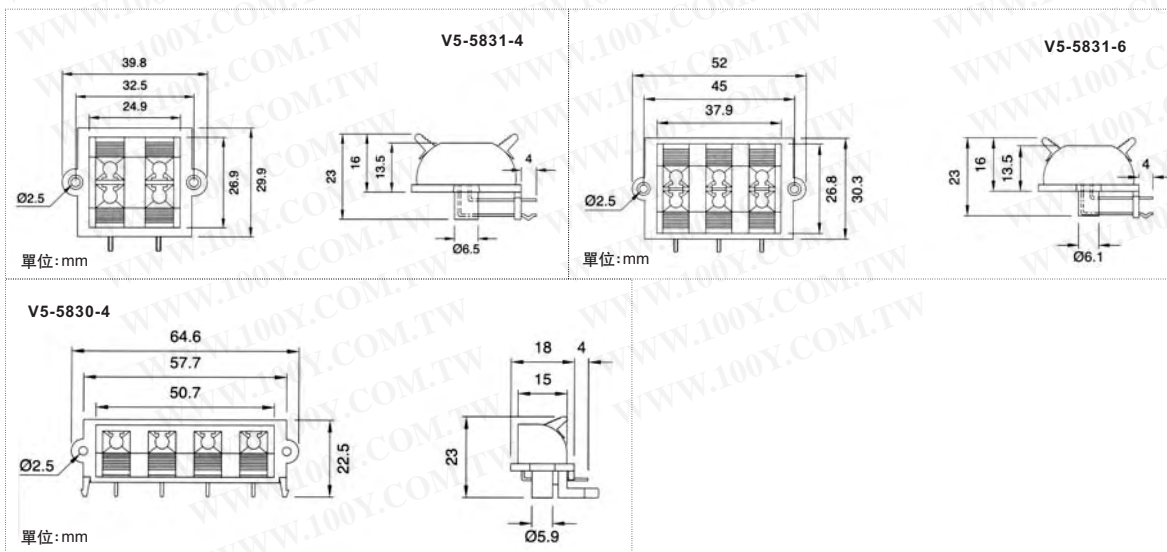

Part No.	Product No.	說明	Type	Poles	材質	Color	重量
11842	8525-3P	MIC 鎖面板式公頭-3P	Male	3P	鍍錫	黑色	14.3g
11844	8525-4P	MIC 鎖面板式公頭-4P	Male	4P	鍍錫	黑色	4.55G

Part No.	Product No.	說明	Type	Poles	材質	Color
42978	8526-3P	MIC 音訊母連接頭-3P	Female	3P	鍍錫	黑色

4mm 聲音連接頭

詳細產品規格請點擊www.100y.com.tw

4mm Gold Plated, Crimp Type.

Part No.	Product No.	說明	重量
3550	3120-B	4mm 黑色博士端子鍍金短型	15.2g
3551	3120-R	4mm 紅色博士端子鍍金短型	15.3g

Speaker 連接頭

詳細產品規格請點擊www.100y.com.tw

Part No.	Product No.	說明	顏色	Pins
7698	3098	2P 紅+黑-彈簧端子大型	紅+黑	1*2P

Part No.	Product No.	說明	顏色	Pins
11499	V5-5830-4	大型彈簧端子 1*4P(R.B.B.R)	R.B	1*4P
11500	V5-5831-4	大型彈簧端子 2*2P(R.B)	R.B	2*2P
12221	V5-5831-6	大型彈簧端子 2*3P(R.B)	R.B	2*3P