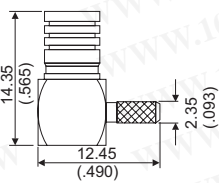

SMB 壓接公/母頭

詳細產品規格-請點擊[www.100y.com.tw](http://www.100y.com.tw)

Part No.	Product No.	製造廠商	說明	適用線號	重量
56263	S30XX2-0316-1M	JYEBAO	測試線 SMB(M)單頭剝線 FOR RG316 CABLE L:1M 長度含頭	RG316	18.8g
56262	S30XX2-0316-60CM	JYEBAO	測試線 SMB(M)單頭剝線 FOR RG316 CABLE L:60CM 長度含頭	RG316	12.6g

JYEBAO®

Part No.	Product No.	製造廠商	說明	Nom. Imp.(ohms)	重量
52014	SMB3100-9316	JYEBAO	SMB Plug Crimp Right Angle	50Ω	3.15g/pc

JYEBAO®

插板式SMB座

詳細產品規格-請點擊[www.100y.com.tw](http://www.100y.com.tw)

Part No.	Product No.	說明	Nom. Imp.(ohms)	重量
27448	MCI-9112	Right Angle SMB Female P.CB Mount 【ROHS】	50Ω	3.19g

Part No.	Product No.	製造廠商	說明	重量
59872	SMB3400-0000	JYEBAO	SMB JACK P.C.B.MOUNT	1.42g

JYEBAO®

Part No.	Product No.	製造廠商	說明	Nom. Imp.(ohms)	重量
56246	SMB8400S-0000	JYEBAO	SMB JACK P.C.B.MOUNT	50	1.0g

JYEBAO®

Part No.	Product No.	製造廠商	說明	Nom. Imp.(ohms)	重量
56245	SMB84NG-0000	JYEBAO	SMB JACK P.C.B. MOUNT	50	1.32g

JYEBAO®

PAL(TV)連接頭

詳細產品規格-請點擊[www.100y.com.tw](http://www.100y.com.tw)

PAL(TV)對各款連結頭的轉換頭

PAL Male With Plastic Handle, Screw Type