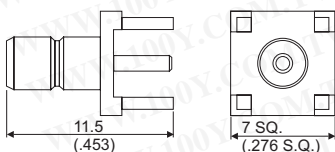

SMB 壓接公/母頭

詳細產品規格-請點擊[www.100y.com.tw](http://www.100y.com.tw)

Part No.	Product No.	製造廠商	說明	適用線號	重量
56263	S30XX2-0316-1M	JYEBAO	測試線 SMB(M)單頭剝線 FOR RG316 CABLE L:1M 長度含頭	RG316	18.8g
56262	S30XX2-0316-60CM	JYEBAO	測試線 SMB(M)單頭剝線 FOR RG316 CABLE L:60CM 長度含頭	RG316	12.6g

JYEBAO®

Part No.	Product No.	製造廠商	說明	Nom. Imp.(ohms)	重量
52014	SMB3100-9316	JYEBAO	SMB Plug Crimp Right Angle	50Ω	3.15g/pc

JYEBAO®

插板式SMB座

詳細產品規格-請點擊[www.100y.com.tw](http://www.100y.com.tw)

Part No.	Product No.	說明	Nom. Imp.(ohms)	重量
27448	MCI-9112	Right Angle SMB Female P.CB Mount 【ROHS】	50Ω	3.19g

Part No.	Product No.	製造廠商	說明	重量
59872	SMB3400-0000	JYEBAO	SMB JACK P.C.B.MOUNT	1.42g

JYEBAO®

Part No.	Product No.	製造廠商	說明	Nom. Imp.(ohms)	重量
56246	SMB8400S-0000	JYEBAO	SMB JACK P.C.B.MOUNT	50	1.0g

JYEBAO®

Part No.	Product No.	製造廠商	說明	Nom. Imp.(ohms)	重量
56245	SMB84NG-0000	JYEBAO	SMB JACK P.C.B. MOUNT	50	1.32g

JYEBAO®

PAL(TV)連接頭

詳細產品規格-請點擊[www.100y.com.tw](http://www.100y.com.tw)

PAL(TV)對各款連結頭的轉換頭

PAL Male With Plastic Handle, Screw Type