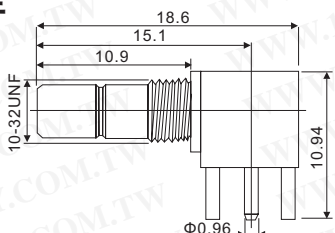

SMB 壓接公/母頭

詳細產品規格-請點擊[www.100y.com.tw](http://www.100y.com.tw)

Part No.	Product No.	製造廠商	說明	適用線號	重量
56263	S30XX2-0316-1M	JYEBAO	測試線 SMB(M)單頭剝線 FOR RG316 CABLE L:1M 長度含頭	RG316	18.8g
56262	S30XX2-0316-60CM	JYEBAO	測試線 SMB(M)單頭剝線 FOR RG316 CABLE L:60CM 長度含頭	RG316	12.6g

JYEBAO®

Part No.	Product No.	製造廠商	說明	Nom. Imp.(ohms)	重量
52014	SMB3100-9316	JYEBAO	SMB Plug Crimp Right Angle	50Ω	3.15g/pc

JYEBAO®

插板式SMB座

詳細產品規格-請點擊[www.100y.com.tw](http://www.100y.com.tw)

Part No.	Product No.	說明	Nom. Imp.(ohms)	重量
27448	MCI-9112	Right Angle SMB Female P.CB Mount 【ROHS】	50Ω	3.19g

Part No.	Product No.	製造廠商	說明	重量
59872	SMB3400-0000	JYEBAO	SMB JACK P.C.B.MOUNT	1.42g

JYEBAO®

Part No.	Product No.	製造廠商	說明	Nom. Imp.(ohms)	重量
56246	SMB8400S-0000	JYEBAO	SMB JACK P.C.B.MOUNT	50	1.0g

JYEBAO®

Part No.	Product No.	製造廠商	說明	Nom. Imp.(ohms)	重量
56245	SMB84NG-0000	JYEBAO	SMB JACK P.C.B. MOUNT	50	1.32g

JYEBAO®

PAL(TV)連接頭

詳細產品規格-請點擊[www.100y.com.tw](http://www.100y.com.tw)

PAL(TV)對各款連結頭的轉換頭

PAL Male With Plastic Handle, Screw Type