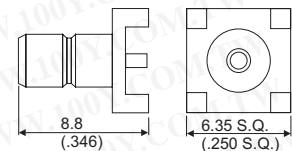

SMB 壓接公/母頭

詳細產品規格-請點擊[www.100y.com.tw](http://www.100y.com.tw)

Part No.	Product No.	製造廠商	說明	適用線號	重量
56263	S30XX2-0316-1M	JYEBAO	測試線 SMB(M)單頭剝線 FOR RG316 CABLE L:1M 長度含頭	RG316	18.8g
56262	S30XX2-0316-60CM	JYEBAO	測試線 SMB(M)單頭剝線 FOR RG316 CABLE L:60CM 長度含頭	RG316	12.6g

JYEBAO®

Part No.	Product No.	製造廠商	說明	Nom. Imp.(ohms)	重量
52014	SMB3100-9316	JYEBAO	SMB Plug Crimp Right Angle	50Ω	3.15g/pc

JYEBAO®

插板式SMB座

詳細產品規格-請點擊[www.100y.com.tw](http://www.100y.com.tw)

Part No.	Product No.	說明	Nom. Imp.(ohms)	重量
27448	MCI-9112	Right Angle SMB Female P.CB Mount 【ROHS】	50Ω	3.19g

Part No.	Product No.	製造廠商	說明	重量
59872	SMB3400-0000	JYEBAO	SMB JACK P.C.B.MOUNT	1.42g

JYEBAO®

Part No.	Product No.	製造廠商	說明	Nom. Imp.(ohms)	重量
56246	SMB8400S-0000	JYEBAO	SMB JACK P.C.B.MOUNT	50	1.0g

JYEBAO®

Part No.	Product No.	製造廠商	說明	Nom. Imp.(ohms)	重量
56245	SMB84NG-0000	JYEBAO	SMB JACK P.C.B. MOUNT	50	1.32g

JYEBAO®

PAL(TV)連接頭

詳細產品規格-請點擊[www.100y.com.tw](http://www.100y.com.tw)

PAL(TV)對各款連結頭的轉換頭

PAL Male With Plastic Handle, Screw Type