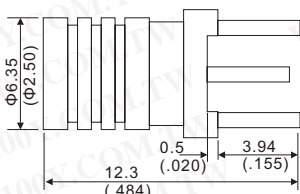

SMB 壓接公/母頭

詳細產品規格-請點擊[www.100y.com.tw](http://www.100y.com.tw)

Part No.	Product No.	製造廠商	說明	適用線號	重量
56263	S30XX2-0316-1M	JYEBAO	測試線 SMB(M)單頭剝線 FOR RG316 CABLE L:1M 長度含頭	RG316	18.8g
56262	S30XX2-0316-60CM	JYEBAO	測試線 SMB(M)單頭剝線 FOR RG316 CABLE L:60CM 長度含頭	RG316	12.6g

JYEBAO®

Part No.	Product No.	製造廠商	說明	Nom. Imp.(ohms)	重量
52014	SMB3100-9316	JYEBAO	SMB Plug Crimp Right Angle	50Ω	3.15g/pc

JYEBAO®

插板式SMB座

詳細產品規格-請點擊[www.100y.com.tw](http://www.100y.com.tw)

Part No.	Product No.	說明	Nom. Imp.(ohms)	重量
27448	MCI-9112	Right Angle SMB Female P.CB Mount 【ROHS】	50Ω	3.19g

Part No.	Product No.	製造廠商	說明	重量
59872	SMB3400-0000	JYEBAO	SMB JACK P.C.B.MOUNT	1.42g

JYEBAO®

Part No.	Product No.	製造廠商	說明	Nom. Imp.(ohms)	重量
56246	SMB8400S-0000	JYEBAO	SMB JACK P.C.B.MOUNT	50	1.0g

JYEBAO®