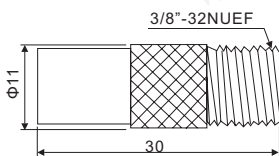

Part No.	Product No.	說明
32145	MCI-7916	PAL Male to F Female