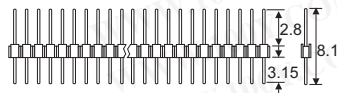

Part No.	Product No.	說明	Angle	排 * Pins	黑體長(mm)
39736	D21-06P	雙排排針母座	90°	2*3	8.4
5062	D21-10P	雙排排針母座	90°	2*5	8.4
38122	D21-14P	雙排排針母座	90°	2*7	8.4
5063	D21-20P	雙排排針母座	90°	2*10	8.4
23431	D21-34P	雙排排針母座	90°	2*17	8.4mm
5064	D21-40P	雙排排針母座	90°	2*20	8.4

## 1.27mm單/雙排 排針

詳細產品規格請點擊[www.100y.com.tw](http://www.100y.com.tw)

Part No.	Product No.	說明	Angle	Up(mm)	排 * Pins	Down(mm)	全長
13355	866-100	1.27mm 雙排排針	180°	2.7	2*50	2.7	7.9mm
13286	866-50	1.27mm 雙排排針	180°	3	2*25	3	8.55mm
28164	D76-20P	1.27mm 雙排排針	180°	-	2*10	-	-
28165	D76-40P-2	1.27*1.27mm 雙排排針	180°	3	2*20	3	-
36123	D76-50P	1.27mm 雙排排針	180°	-	2*25	-	-
54507	D76-100P	1.27mm 雙排排針	180°	-	2*50	-	-

- 絕緣體材質：NYLON 6T
- 接點材質：Brass
- 額定電流：1 Amp
- 絕緣電阻：5000MΩ Min. At DC 500V
- 接點電阻：20mΩ max. At DC 100mA
- 工作溫度範圍：-55°C to +105°C

Part No.	Product No.	說明	Angle	Up(mm)	排 * Pins	Down(mm)	全長
6527	D11-50P	1.27mm 單排排針	180°	6	1*50	3	11mm

Part No.	Product No.	說明	Angle	Up(mm)	排 * Pins	Down(mm)	全長
9239	D65-40P/A	1.27mm 單排排針	180°	2.8	1*40	3.15	8.1mm

Part No.	Product No.	說明	Angle	Up(mm)	排 * Pins	Down(mm)	全長
25837	D65-40PIC	1.27mm Male Headers (Gold) -Single Row	90°	2.8	1*40	3.15	8.1mm
52442	D76-16P-2	1.27mm 雙排排針	90°	-	2*8	-	-
52290	D76-80P-R	1.27mm 雙排排針	90°	-	2*40	-	-