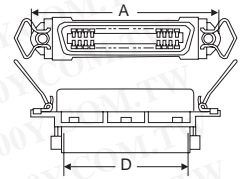

插板式連接座

[詳細產品規格-請點擊www.100y.com.tw](http://www.100y.com.tw)

Part No.	Product No.	說明	Contacts	Angle
4391	E26-24P	插板式母座	24P	90°
4389	E26-36P	插板式母座	36P	90°
11138	E26-50P	插板式母座	50P	90°

Part No.	Product No.	說明	Contacts	Angle
61666	E26-24P/1004	插板式母座(For IEEE488 用(GPIB))	24P	90°

壓排線式公/母頭

壓排式公頭

壓排式母頭

[詳細產品規格-請點擊www.100y.com.tw](http://www.100y.com.tw)

No. of Contacts	Dim A	Dim C	Dim D	Dim E
24	54.7	48.6	29.21	35.5
36	67.7	61.6	44.45	53.3
50	82.8	76.7	62.23	68.5

Unit:mm

Part No.	Product No.	說明	Contacts
4385	E27-24P	C-Type 壓排式公頭	24P
4386	E27-36P	C-Type 壓排式公頭	36P
4387	E27-50P	C-Type 壓排式公頭	50P
4388	E28-24P	C-Type 壓排式母頭	24P
4046	E28-36P	C-Type 壓排式母頭	36P
4441	E28-50P	C-Type 壓排式母頭	50P

空中連接線和公插/母插

汽車排線-公插/母插

[詳細產品規格-請點擊www.100y.com.tw](http://www.100y.com.tw)

Part No.	Product No.	說明
7838	0128B/C	2P 汽車排線公插/母座

Part No.	Product No.	說明
7839	0129B/C	4P 汽車排線公插/母座

Part No.	Product No.	說明
15124	0129B/C-特殊	4P 汽車排線公插/母座 (外殼有勾)
15125	0130B/C-特殊	6P 汽車排線公插/母座 (外殼有勾)

Part No.	Product No.	說明
6515	0130B/C	6P 汽車排線公,母插

Part No.	Product No.	說明
11164	0131B/C	9P 汽車排線公,母插

Part No.	Product No.	說明
10646	0132B/C	12P 汽車排線公插/母座