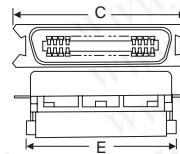

插板式連接座

[詳細產品規格-請點擊www.100y.com.tw](http://www.100y.com.tw)

Part No.	Product No.	說明	Contacts	Angle
4391	E26-24P	插板式母座	24P	90°
4389	E26-36P	插板式母座	36P	90°
11138	E26-50P	插板式母座	50P	90°

Part No.	Product No.	說明	Contacts	Angle
61666	E26-24P/1004	插板式母座(For IEEE488 用(GPIB))	24P	90°

壓排線式公/母頭

壓排式公頭

壓排式母頭

[詳細產品規格-請點擊www.100y.com.tw](http://www.100y.com.tw)

No. of Contacts	Dim A	Dim C	Dim D	Dim E
24	54.7	48.6	29.21	35.5
36	67.7	61.6	44.45	53.3
50	82.8	76.7	62.23	68.5

Unit:mm

Part No.	Product No.	說明	Contacts
4385	E27-24P	C-Type 壓排式公頭	24P
4386	E27-36P	C-Type 壓排式公頭	36P
4387	E27-50P	C-Type 壓排式公頭	50P
4388	E28-24P	C-Type 壓排式母頭	24P
4046	E28-36P	C-Type 壓排式母頭	36P
4441	E28-50P	C-Type 壓排式母頭	50P

空中連接線和公插/母插

汽車排線-公插/母插

[詳細產品規格-請點擊www.100y.com.tw](http://www.100y.com.tw)

Part No.	Product No.	說明
7838	0128B/C	2P 汽車排線公插/母座

Part No.	Product No.	說明
7839	0129B/C	4P 汽車排線公插/母座

Part No.	Product No.	說明
15124	0129B/C-特殊	4P 汽車排線公插/母座 (外殼有勾)
15125	0130B/C-特殊	6P 汽車排線公插/母座 (外殼有勾)

Part No.	Product No.	說明
6515	0130B/C	6P 汽車排線公,母插

Part No.	Product No.	說明
11164	0131B/C	9P 汽車排線公,母插

Part No.	Product No.	說明
10646	0132B/C	12P 汽車排線公插/母座