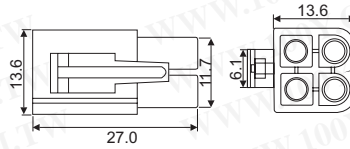

2.0φ 7006 公/7005公/母 接頭和端子

- Housing Material: Nylon 66, UL94V-2
- Housing Color: White

Part No.	Product No.	說明	Pins	接收端/YES	插入端/YES
39749	P-7006-N2W20400	7006-4P Pitch:6.2mm	4P	NO	YES

T-7005-B3TT00

T-7005-B3TT01

7011,7012系列公頭/母頭和端子

詳細產品規格-請點擊www.100y.com.tw

- Housing Material: Nylon 66 UL94V-2
- Housing Color: Black

Part No.	Product No.	說明	Pins	公頭/母頭	插入端/YES
42591	7012 10P	7012PH 公頭	10P	公頭	YES
41363	7012 12P	7012PH 公頭	12P	公頭	YES
27770	G21-02P	7012PH 公頭	2P	公頭	YES
55955	G21-03P	7011 公頭	3P	公頭	YES
42787	G21-05P	7011 5PH 公頭	5P	公頭	YES
53395	G21-07P	7011 公頭	7P	公頭	YES
41362	P-7011-N2B	7011 12PH 公頭	12P	公頭	YES
27771	P-7012-N2B10300	7012PH 公頭	3P	公頭	YES
14248	P-7012-N2B10400	7012PH 公頭	4P	公頭	YES
14249	P-7012-N2B10600	7012PH 公頭	6P	公頭	YES
28679	P-7012-N2B10800	7012PH 公頭	8P	公頭	YES

Part No.	Product No.	說明	Pins	公頭/母頭	接收端/YES	重量
42788	G22-05P	7012PH 母頭	5P	母頭	YES	0.9g
53382	G22-07P	7012PH 母頭	7P	母頭	YES	1.2g/pc

G23

G24

Part No.	Product No.	說明	Packing
14247	G23	7011RH 端子	7,000PCS/R
14250	G24	7012PH 端子	7,000PCS/R