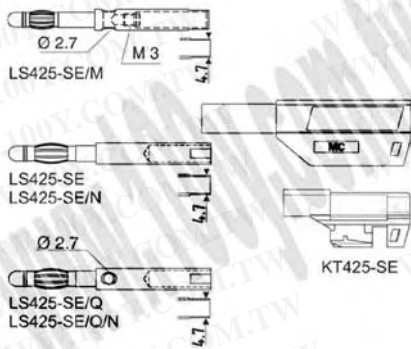

4mm 香蕉插頭/座

詳細產品規格請點擊www.100y.com.tw

Stackable Ø4mm plugs with spring-loaded Multilam™ for self-assembly of test leads. With rigid insulating sleeve. Nickel-plated and gold-plated versions available

Part No.	Product No.	製造廠商	說明	Color
59997	SLS425-SE-Blank	MC	MC_香蕉插頭	黑色
59999	SLS425-SE-Blue	MC	MC_香蕉插頭	藍色
60001	SLS425-SE-Green	MC	MC_香蕉插頭	綠色
59998	SLS425-SE-Red	MC	MC_香蕉插頭	紅色
60000	SLS425-SE-Yellow	MC	MC_香蕉插頭	黃色

Stackable Ø4mm plugs with spring-loaded Multilam™ for self-assembly of test leads. With rigid insulating sleeve. Nickel-plated and gold-plated versions available

Part No.	Product No.	製造廠商	說明	Color
59621	SLS425-SE/M-Blank	MC	MC_香蕉插頭	黑色
59622	SLS425-SE/M-Blue	MC	MC_香蕉插頭	藍色
59628	SLS425-SE/M-Brown	MC	MC_香蕉插頭	棕色
59629	SLS425-SE/M-Gray	MC	MC_香蕉插頭	灰色
59627	SLS425-SE/M-Purple	MC	MC_香蕉插頭	紫色
55303	SLS425-SE/M-RED	MC	MC_香蕉插頭	紅色
59630	SLS425-SE/M-White	MC	MC_香蕉插頭	白色
59623	SLS425-SE/M-Yellow	MC	MC_香蕉插頭	黃色
59626	SLS425-SE/M-green	MC	MC_香蕉插頭	綠色
59618	SLS425-SE/M-黃綠	MC	MC_香蕉插頭	黃綠色

Stackable Ø4mm plugs with spring-loaded Multilam™ for self-assembly of test leads. With rigid insulating sleeve. Nickel-plated and gold-plated versions available

Part No.	Product No.	製造廠商	說明	Color
59974	SLS425-SE/N-Black	MC	MC_香蕉插頭	黑色
59977	SLS425-SE/N-Blue	MC	MC_香蕉插頭	藍色
59996	SLS425-SE/N-Brown	MC	MC_香蕉插頭	棕色
59995	SLS425-SE/N-Green	MC	MC_香蕉插頭	綠色
59976	SLS425-SE/N-Red	MC	MC_香蕉插頭	紅色
59994	SLS425-SE/N-Yellow	MC	MC_香蕉插頭	黃色
59968	SLS425-SE/Q-Black	MC	MC_香蕉插頭	黑色
59970	SLS425-SE/Q-Blue	MC	MC_香蕉插頭	藍色
59972	SLS425-SE/Q-Green	MC	MC_香蕉插頭	綠色
59969	SLS425-SE/Q-Red	MC	MC_香蕉插頭	紅色
59971	SLS425-SE/Q-Yellow	MC	MC_香蕉插頭	黃色
51368	SLS425-SE/Q/N-RED	MC	MC_香蕉插頭	紅色
51369	SLS425-SE/Q/N-BLACK	MC	MC_香蕉插頭	黑色
59965	SLS425-SE/Q/N-Blue	MC	MC_香蕉插頭	藍色
59967	SLS425-SE/Q/N-Green	MC	MC_香蕉插頭	綠色
59966	SLS425-SE/Q/N-Yellow	MC	MC_香蕉插頭	黃色
59625	SLS425-SE/Q/N-黃綠	MC	MC_香蕉插頭	黃綠