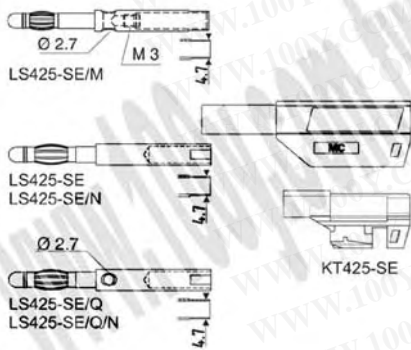

4mm 香蕉插頭/座

詳細產品規格請點擊www.100y.com.tw

Stackable Ø4mm plugs with spring-loaded Multilam™ for self-assembly of test leads. With rigid insulating sleeve. Nickel-plated and gold-plated versions available

Part No.	Product No.	製造廠商	說明	Color
59997	SLS425-SE-Blank	MC	MC_香蕉插頭	黑色
59999	SLS425-SE-Blue	MC	MC_香蕉插頭	藍色
60001	SLS425-SE-Green	MC	MC_香蕉插頭	綠色
59998	SLS425-SE-Red	MC	MC_香蕉插頭	紅色
60000	SLS425-SE-Yellow	MC	MC_香蕉插頭	黃色

Stackable Ø4mm plugs with spring-loaded Multilam™ for self-assembly of test leads. With rigid insulating sleeve. Nickel-plated and gold-plated versions available

Part No.	Product No.	製造廠商	說明	Color
59621	SLS425-SE/M-Blank	MC	MC_香蕉插頭	黑色
59622	SLS425-SE/M-Blue	MC	MC_香蕉插頭	藍色
59628	SLS425-SE/M-Brown	MC	MC_香蕉插頭	棕色
59629	SLS425-SE/M-Gray	MC	MC_香蕉插頭	灰色
59627	SLS425-SE/M-Purple	MC	MC_香蕉插頭	紫色
55303	SLS425-SE/M-RED	MC	MC_香蕉插頭	紅色
59630	SLS425-SE/M-White	MC	MC_香蕉插頭	白色
59623	SLS425-SE/M-Yellow	MC	MC_香蕉插頭	黃色
59626	SLS425-SE/M-green	MC	MC_香蕉插頭	綠色
59618	SLS425-SE/M-黃綠	MC	MC_香蕉插頭	黃綠色

Stackable Ø4mm plugs with spring-loaded Multilam™ for self-assembly of test leads. With rigid insulating sleeve. Nickel-plated and gold-plated versions available

Part No.	Product No.	製造廠商	說明	Color
59974	SLS425-SE/N-Black	MC	MC_香蕉插頭	黑色
59977	SLS425-SE/N-Blue	MC	MC_香蕉插頭	藍色
59996	SLS425-SE/N-Brown	MC	MC_香蕉插頭	棕色
59995	SLS425-SE/N-Green	MC	MC_香蕉插頭	綠色
59976	SLS425-SE/N-Red	MC	MC_香蕉插頭	紅色
59994	SLS425-SE/N-Yellow	MC	MC_香蕉插頭	黃色
59968	SLS425-SE/Q-Black	MC	MC_香蕉插頭	黑色
59970	SLS425-SE/Q-Blue	MC	MC_香蕉插頭	藍色
59972	SLS425-SE/Q-Green	MC	MC_香蕉插頭	綠色
59969	SLS425-SE/Q-Red	MC	MC_香蕉插頭	紅色
59971	SLS425-SE/Q-Yellow	MC	MC_香蕉插頭	黃色
51368	SLS425-SE/Q/N-RED	MC	MC_香蕉插頭	紅色
51369	SLS425-SE/Q/N-BLACK	MC	MC_香蕉插頭	黑色
59965	SLS425-SE/Q/N-Blue	MC	MC_香蕉插頭	藍色
59967	SLS425-SE/Q/N-Green	MC	MC_香蕉插頭	綠色
59966	SLS425-SE/Q/N-Yellow	MC	MC_香蕉插頭	黃色
59625	SLS425-SE/Q/N-黃綠	MC	MC_香蕉插頭	黃綠