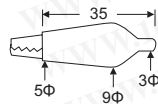

隔絕套型鱷魚夾

詳細產品規格請點擊www.100y.com.tw

● 采高級軟質P.V.C製成

Part No.	Product No.	製造廠商	說明	L(mm)
47319	BC-1	KSS	KSS_鱷魚夾套管	35

- 最大輸入電壓/電流：1000V DC/35A
- 阻抗：16mΩ
- 開口幅度：35mm
- 接端：4mm diameter pin and socket

Part No.	Product No.	說明	Color	L(mm)	Rating
16661	L12-0600-05	轉換式安規大口徑鱷魚夾	紅黑各一	82mm	35A
54192	L12-0600-05	轉換式安規大口徑鱷魚夾	黃藍各一	82mm	35A

- Highly flexible test clip lead, One end with dolphin clip with all-round insulation, toothed jaws for wide grip and surface for fine wire. The other end with Φ4mm Multilam™ plug with rigid insulating sleeve
- Short circuit-proof versions with one insulated jaw: XDLS-414/I and XDLS-414/SIL/I

	Rated Voltage/Current	Lead cross section
MC-66.9525-24-150cm	1000V, CATIII/19A	1,0mm ²
MC-66.9526-24-150cm	1000V, CATIII/19A	1,0mm ²
MC-66.9531-24-150cm	1000V, CATII/32A	2,5mm ²

Part No.	Product No.	製造廠商	說明	Color	L(mm)	Rating
55749	MC-66.9525-24-150cm	MC	XDLS-414 DOLPHIN CLIPS 鱷魚夾帶線 150CM	黃色	92 線長:150CM	19A
55750	MC-66.9526-24-150cm	MC	XDLS-414/SIL DOLPHIN CLIPS 鱷魚夾帶線	黃色	92 線長:150CM	19A
55751	MC-66.9531-24-150cm	MC	XDLS-418 DOLPHIN CLIPS 鱷魚夾帶線	黃色	92 線長:150CM	32A