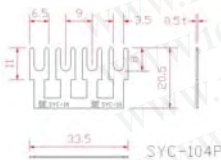

TBC-100

TBC-200

TBC-300

● PC材質，耐高溫，韌性強不碎裂

Part No.	Product No.	製造廠商	說明	Type
44787	TBC-100	TEND	卡式端子盤 100A	TBC-100
44793	TBC-200	TEND	卡式端子盤 200A	TBC-200
44797	TBC-300	TEND	卡式端子盤 300A	TBC-300

端子台用Jump

詳細產品規格-請點擊www.100y.com.tw

Part No.	Product No.	說明	適用角距	重量
53763	BT04-001T	端子台短路 Pin	8mm	0.4g
53762	BT04-002T	端子台短路 Pin	11.5mm	0.9g
53761	BT04-003T	端子台短路 Pin	10mm	1.1g

● 材質：黃銅0.4t
● 電鍍：Tin Plated

Part No.	Product No.	說明	適用角距	重量
5128	DS-201	端子台短路 Pin	7.62mm	0.5g
5127	DS-301	端子台短路 Pin	8.25mm	0.5g/片

Part No.	Product No.	製造廠商	說明	重量
60892	SYC-104P	SYE	T 短路連接片	1.6g

BTB,BTBH系列固定端子台

詳細產品規格-請點擊www.100y.com.tw

Part No.	Product No.	製造廠商	說明	Type	Poles	L(mm)	端子螺絲	適合電線
48726	BTB15C30	IDEC	固定端子台	BTB15C	-	280MM	M3	22-14AWG
40058	BTB15LC5	IDEC	BTB,BTBH 系列固定端子台	BTB15LC	2*5	115mm	M3.5	22-14AWG
41283	BTBH30C109	IDEC	固定端子台	BTBH30C	-	-	M4	5.5(14-10)AWG
18418	BTBH30C10	IDEC	固定端子台	BTBH30C	2*10	145mm	M4	18-10AWG
41382	BTBH30C8	IDEC	固定端子台	BTBH30C	2*4	109mm	M4	18-10AWG