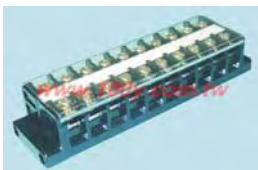

Part No.	Product No.	製造廠商	說明	Type	Poles
7894	TBC-30	TEND	卡式組立端子盤 30A	TBC-30	單 P
7920	TBC-30H	TEND	For TBC-30 尾蓋板	TBC-30H	-

● PC材質，耐高溫，韌性強不碎裂

Part No.	Product No.	製造廠商	說明	Type
44719	TBC-60	TEND	卡式端子盤 60A	TBC-60

TBC-100

TBC-200

TBC-300

● PC材質，耐高溫，韌性強不碎裂

Part No.	Product No.	製造廠商	說明	Type
44787	TBC-100	TEND	卡式端子盤 100A	TBC-100
44793	TBC-200	TEND	卡式端子盤 200A	TBC-200
44797	TBC-300	TEND	卡式端子盤 300A	TBC-300

端子台用Jump

詳細產品規格-請點擊www.100y.com.tw

Part No.	Product No.	說明	適用角距	重量
53763	BT04-001T	端子台短路 Pin	8mm	0.4g
53762	BT04-002T	端子台短路 Pin	11.5mm	0.9g
53761	BT04-003T	端子台短路 Pin	10mm	1.1g

● 材質：黃銅0.4t
● 電鍍：Tin Plated

Part No.	Product No.	說明	適用角距	重量
5128	DS-201	端子台短路 Pin	7.62mm	0.5g
5127	DS-301	端子台短路 Pin	8.25mm	0.5g/片

Part No.	Product No.	製造廠商	說明	重量
60892	SYC-104P	SYE	T 短路連接片	1.6g

BTB,BTBH系列固定端子台

詳細產品規格-請點擊www.100y.com.tw

Part No.	Product No.	製造廠商	說明	Type	Poles	L(mm)	端子螺絲	適合電線
48726	BTB15C30	IDEC	固定端子台	BTB15C	-	280MM	M3	22-14AWG
40058	BTB15LC5	IDEC	BTB,BTBH 系列固定端子台	BTB15LC	2*5	115mm	M3.5	22-14AWG
41283	BTBH30C109	IDEC	固定端子台	BTBH30C	-	-	M4	5.5(14-10)AWG
18418	BTBH30C10	IDEC	固定端子台	BTBH30C	2*10	145mm	M4	18-10AWG
41382	BTBH30C8	IDEC	固定端子台	BTBH30C	2*4	109mm	M4	18-10AWG