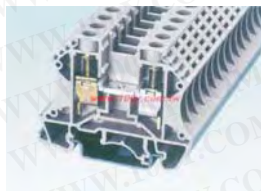

DIN軌道端子台+介面模組

歐洲軌道式端子台

詳細產品規格-請點擊www.100y.com.tw

DK系列為在TS-32及TS-35上使用的端子台，採用壓線框接線，耐振動，防松脫，接觸面積大，產品信賴性高，產品的設計符合IEC60998,IEC60947-7, UI1059等國際標準，並獲得CUL,UL,VDE等認證

尺寸：5.1x47.6x58.9

Part No.	Product No.	說明	Thickness	重量
13942	DK2.5	DIN 歐洲軌道式端子台	5.00mm	7.9g

額定電壓(V)		額定電流(A)		容許線徑(AWG)	
UL	IEC	UL	IEC	單芯	多芯
600	630	25	24	22-12	22-12

DK系列為在TS-32及TS-35上使用的端子台，採用壓線框接線，耐振動，防松脫，接觸面積大，產品信賴性高，產品的設計符合IEC60998,IEC60947-7, UI1059等國際標準，並獲得CUL,UL,VDE等認證

尺寸：8x47.6x58.9

Part No.	Product No.	說明	Thickness	重量
13943	DK6	DIN 歐洲軌道式端子台	8.00mm	15.1g

額定電壓(V)		額定電流(A)		容許線徑(AWG)	
UL	IEC	UL	IEC	單芯	多芯
600	500	45	41	20-8	20-8

FDK提供附保險絲的安裝功能，適用於TS-32與TS-35兩種標準軌道，可依不同使用需要裝上LED,適用直徑5mm的保險絲管，配合上掀式的保險絲座，保險絲更換容易

尺寸：8x55.7x56

Part No.	Product No.	製造廠商	說明	Thickness	重量
24042	FDK4LED	DINKLE	DIN 歐洲軌道式端子台	8.00mm	15.5g

額定電壓(V)		額定電流(A)		容許線徑(AWG)	
UL	IEC	UL	IEC	單芯	多芯
300	300	6.3	6.3	24-12	24-12

KDK為開關型端子台，適用於TS-32與TS-35兩種標準軌道，可以搭配適合的短路片及標示牌，產品設計符合IEC60998, RUL1059等國際標準

Part No.	Product No.	說明	Thickness	重量
13945	KDK2.5	DIN 軌道式端子台	5.00mm	10.25g/pcs