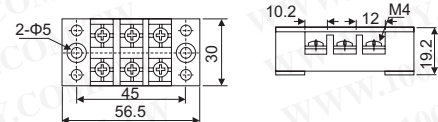

DIN軌道+配件

詳細產品規格-請點擊www.100y.com.tw

P數	1	2	3	4	5	6	7	8	9	10	11	12	13
L1	31.2	42.3	53.4	64.5	75.6	86.7	97.8	108.9	128	131.1	142.2	153.3	164.4
L	22.2	33.3	44.4	56.5	66.6	77.7	88.8	99.9	111	122.1	133.2	144.3	155.4
P數	14	15	16	17	18	19	20	21	22	23	24	25	26
L1	175.5	186.6	197.7	208.8	219.9	231	242.1	253.2	264.3	275.4	286.5	297.6	308.7
L	166.5	177.6	188.7	199.8	210.9	222	233.1	244.2	255.3	266.4	277.5	288.6	299.7

Part No.	Product No.	製造廠商	說明
45028	TB-20	TEND	20A 美式固定端子盤

Part No.	Product No.	製造廠商	說明
45077	TB25-12	TEND	25A 12P 固定端子盤

TB-10, TB-15, TB-20, TB-25系列皆採用工程塑膠, 耐高溫120°C, 耐撞擊

Part No.	Product No.	製造廠商	說明
45071	TB25-3	TEND	25A 3P 固定端子盤

TB-10, TB-15, TB-20, TB-25系列皆採用工程塑膠, 耐高溫120°C, 耐撞擊

Part No.	Product No.	製造廠商	說明
45073	TB25-4	TEND	25A 4P 固定端子盤

Part No.	Product No.	製造廠商	說明	重量
45076	TB25-6	TEND	25A 6P 固定端子盤	64g

Part No.	Product No.	製造廠商	說明	尺寸(H*W)	重量
14144	TBC-F	TEND	TCB 端子盤固定鐵槽片	24.5*9.5mm	10.08G

Part No.	Product No.	製造廠商	說明
11807	TBC-N	TEND	1M 固定鋁質軌道-窄

TBD-10 / TBD-20

TBD-10H / TBD-20H

Part No.	Product No.	製造廠商	說明	尺寸(H*W)
43416	TBD-10	TEND	雙層端子盤	53*45.5
16510	TBD-20	TEND	雙層端子盤	53*45.5mm
53836	TBD-10H	TEND	雙層端子盤 10A 擋片	53*45.5
16511	TBD-20H	TEND	雙層端子盤 20A 擋片	53*45.5