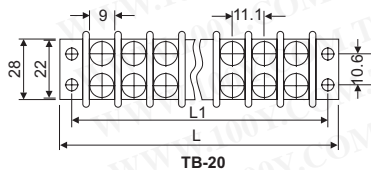

DIN軌道+配件

詳細產品規格-請點擊www.100y.com.tw

P數	1	2	3	4	5	6	7	8	9	10	11	12	13
L1	31.2	42.3	53.4	64.5	75.6	86.7	97.8	108.9	128	131.1	142.2	153.3	164.4
L	22.2	33.3	44.4	56.5	66.6	77.7	88.8	99.9	111	122.1	133.2	144.3	155.4
P數	14	15	16	17	18	19	20	21	22	23	24	25	26
L1	175.5	186.6	197.7	208.8	219.9	231	242.1	253.2	264.3	275.4	286.5	297.6	308.7
L	166.5	177.6	188.7	199.8	210.9	222	233.1	244.2	255.3	266.4	277.5	288.6	299.7

Part No.	Product No.	製造廠商	說明
45028	TB-20	TEND	20A 美式固定端子盤

Part No.	Product No.	製造廠商	說明
45077	TB25-12	TEND	25A 12P 固定端子盤

TB-10, TB-15, TB-20, TB-25系列皆採用工程塑膠, 耐高溫120°C, 耐撞擊

Part No.	Product No.	製造廠商	說明
45071	TB25-3	TEND	25A 3P 固定端子盤

TB-10, TB-15, TB-20, TB-25系列皆採用工程塑膠, 耐高溫120°C, 耐撞擊

Part No.	Product No.	製造廠商	說明
45073	TB25-4	TEND	25A 4P 固定端子盤

Part No.	Product No.	製造廠商	說明	重量
45076	TB25-6	TEND	25A 6P 固定端子盤	64g

Part No.	Product No.	製造廠商	說明	尺寸(H*W)	重量
14144	TBC-F	TEND	TCB 端子盤固定鐵槽片	24.5*9.5mm	10.08G

Part No.	Product No.	製造廠商	說明
11807	TBC-N	TEND	1M 固定鋁質軌道-窄

TBD-10 / TBD-20

TBD-10H / TBD-20H

Part No.	Product No.	製造廠商	說明	尺寸(H*W)
43416	TBD-10	TEND	雙層端子盤	53*45.5
16510	TBD-20	TEND	雙層端子盤	53*45.5mm
53836	TBD-10H	TEND	雙層端子盤 10A 擋片	53*45.5
16511	TBD-20H	TEND	雙層端子盤 20A 擋片	53*45.5