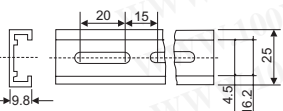

DIN軌道+配件

詳細產品規格-請點擊www.100y.com.tw

P數	1	2	3	4	5	6	7	8	9	10	11	12	13
L1	31.2	42.3	53.4	64.5	75.6	86.7	97.8	108.9	128	131.1	142.2	153.3	164.4
L	22.2	33.3	44.4	56.5	66.6	77.7	88.8	99.9	111	122.1	133.2	144.3	155.4
P數	14	15	16	17	18	19	20	21	22	23	24	25	26
L1	175.5	186.6	197.7	208.8	219.9	231	242.1	253.2	264.3	275.4	286.5	297.6	308.7
L	166.5	177.6	188.7	199.8	210.9	222	233.1	244.2	255.3	266.4	277.5	288.6	299.7

TB-10, TB-15, TB-20, TB-25系列皆採用工程塑膠, 耐高溫120°C, 耐撞擊

Part No.	Product No.	製造廠商	說明
45073	TB25-4	TEND	25A 4P 固定端子盤

Part No.	Product No.	製造廠商	說明	重量
45076	TB25-6	TEND	25A 6P 固定端子盤	64g

Part No.	Product No.	製造廠商	說明	尺寸(H*W)	重量
14144	TBC-F	TEND	TCB 端子盤固定鐵槽片	24.5*9.5mm	10.08G

Part No.	Product No.	製造廠商	說明
11807	TBC-N	TEND	1M 固定鋁質軌道-窄

TBD-10 / TBD-20

TBD-10H / TBD-20H

Part No.	Product No.	製造廠商	說明	尺寸(H*W)
43416	TBD-10	TEND	雙層端子盤	53*45.5
16510	TBD-20	TEND	雙層端子盤	53*45.5mm
53836	TBD-10H	TEND	雙層端子盤 10A 擋片	53*45.5
16511	TBD-20H	TEND	雙層端子盤 20A 擋片	53*45.5