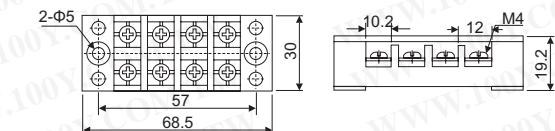

DIN軌道+配件

詳細產品規格-請點擊www.100y.com.tw

P數	1	2	3	4	5	6	7	8	9	10	11	12	13
L1	31.2	42.3	53.4	64.5	75.6	86.7	97.8	108.9	128	131.1	142.2	153.3	164.4
L	22.2	33.3	44.4	56.5	66.6	77.7	88.8	99.9	111	122.1	133.2	144.3	155.4
P數	14	15	16	17	18	19	20	21	22	23	24	25	26
L1	175.5	186.6	197.7	208.8	219.9	231	242.1	253.2	264.3	275.4	286.5	297.6	308.7
L	166.5	177.6	188.7	199.8	210.9	222	233.1	244.2	255.3	266.4	277.5	288.6	299.7

Part No.	Product No.	製造廠商	說明
45028	TB-20	TEND	20A 美式固定端子盤

Part No.	Product No.	製造廠商	說明
45077	TB25-12	TEND	25A 12P 固定端子盤

TB-10, TB-15, TB-20, TB-25系列皆採用工程塑膠, 耐高溫120°C, 耐撞擊

Part No.	Product No.	製造廠商	說明
45071	TB25-3	TEND	25A 3P 固定端子盤

TB-10, TB-15, TB-20, TB-25系列皆採用工程塑膠, 耐高溫120°C, 耐撞擊

Part No.	Product No.	製造廠商	說明
45073	TB25-4	TEND	25A 4P 固定端子盤

Part No.	Product No.	製造廠商	說明	重量
45076	TB25-6	TEND	25A 6P 固定端子盤	64g

Part No.	Product No.	製造廠商	說明	尺寸(H*W)	重量
14144	TBC-F	TEND	TCB 端子盤固定鐵槽片	24.5*9.5mm	10.08G

Part No.	Product No.	製造廠商	說明
11807	TBC-N	TEND	1M 固定鋁質軌道-窄

TBD-10 / TBD-20

TBD-10H / TBD-20H

Part No.	Product No.	製造廠商	說明	尺寸(H*W)
43416	TBD-10	TEND	雙層端子盤	53*45.5
16510	TBD-20	TEND	雙層端子盤	53*45.5mm
53836	TBD-10H	TEND	雙層端子盤 10A 擋片	53*45.5
16511	TBD-20H	TEND	雙層端子盤 20A 擋片	53*45.5