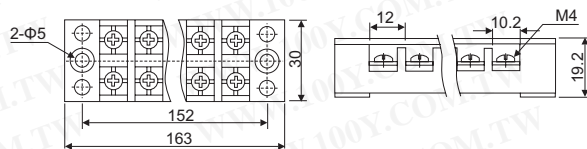

DIN軌道+配件

詳細產品規格-請點擊www.100y.com.tw

P數	1	2	3	4	5	6	7	8	9	10	11	12	13
L1	31.2	42.3	53.4	64.5	75.6	86.7	97.8	108.9	128	131.1	142.2	153.3	164.4
L	22.2	33.3	44.4	56.5	66.6	77.7	88.8	99.9	111	122.1	133.2	144.3	155.4
P數	14	15	16	17	18	19	20	21	22	23	24	25	26
L1	175.5	186.6	197.7	208.8	219.9	231	242.1	253.2	264.3	275.4	286.5	297.6	308.7
L	166.5	177.6	188.7	199.8	210.9	222	233.1	244.2	255.3	266.4	277.5	288.6	299.7

Part No.	Product No.	製造廠商	說明
45028	TB-20	TEND	20A 美式固定端子盤

Part No.	Product No.	製造廠商	說明
45077	TB25-12	TEND	25A 12P 固定端子盤

TB-10, TB-15, TB-20, TB-25系列皆採用工程塑膠, 耐高溫120°C, 耐撞擊

Part No.	Product No.	製造廠商	說明
45071	TB25-3	TEND	25A 3P 固定端子盤

TB-10, TB-15, TB-20, TB-25系列皆採用工程塑膠, 耐高溫120°C, 耐撞擊

Part No.	Product No.	製造廠商	說明
45073	TB25-4	TEND	25A 4P 固定端子盤

Part No.	Product No.	製造廠商	說明	重量
45076	TB25-6	TEND	25A 6P 固定端子盤	64g

Part No.	Product No.	製造廠商	說明	尺寸(H*W)	重量
14144	TBC-F	TEND	TCB 端子盤固定鐵槽片	24.5*9.5mm	10.08G

Part No.	Product No.	製造廠商	說明
11807	TBC-N	TEND	1M 固定鋁質軌道-窄

TBD-10 / TBD-20

TBD-10H / TBD-20H

Part No.	Product No.	製造廠商	說明	尺寸(H*W)
43416	TBD-10	TEND	雙層端子盤	53*45.5
16510	TBD-20	TEND	雙層端子盤	53*45.5mm
53836	TBD-10H	TEND	雙層端子盤 10A 擋片	53*45.5
16511	TBD-20H	TEND	雙層端子盤 20A 擋片	53*45.5