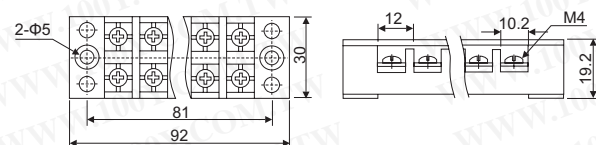

DIN軌道+配件

詳細產品規格-請點擊www.100y.com.tw

P數	1	2	3	4	5	6	7	8	9	10	11	12	13
L1	31.2	42.3	53.4	64.5	75.6	86.7	97.8	108.9	128	131.1	142.2	153.3	164.4
L	22.2	33.3	44.4	56.5	66.6	77.7	88.8	99.9	111	122.1	133.2	144.3	155.4
P數	14	15	16	17	18	19	20	21	22	23	24	25	26
L1	175.5	186.6	197.7	208.8	219.9	231	242.1	253.2	264.3	275.4	286.5	297.6	308.7
L	166.5	177.6	188.7	199.8	210.9	222	233.1	244.2	255.3	266.4	277.5	288.6	299.7

Part No.	Product No.	製造廠商	說明
45028	TB-20	TEND	20A 美式固定端子盤

Part No.	Product No.	製造廠商	說明
45077	TB25-12	TEND	25A 12P 固定端子盤

TB-10, TB-15, TB-20, TB-25系列皆採用工程塑膠, 耐高溫120°C, 耐撞擊

Part No.	Product No.	製造廠商	說明
45071	TB25-3	TEND	25A 3P 固定端子盤

TB-10, TB-15, TB-20, TB-25系列皆採用工程塑膠, 耐高溫120°C, 耐撞擊

Part No.	Product No.	製造廠商	說明
45073	TB25-4	TEND	25A 4P 固定端子盤

Part No.	Product No.	製造廠商	說明	重量
45076	TB25-6	TEND	25A 6P 固定端子盤	64g

Part No.	Product No.	製造廠商	說明	尺寸(H*W)	重量
14144	TBC-F	TEND	TCB 端子盤固定鐵槽片	24.5*9.5mm	10.08G

Part No.	Product No.	製造廠商	說明
11807	TBC-N	TEND	1M 固定鋁質軌道-窄

TBD-10 / TBD-20

TBD-10H / TBD-20H

Part No.	Product No.	製造廠商	說明	尺寸(H*W)
43416	TBD-10	TEND	雙層端子盤	53*45.5
16510	TBD-20	TEND	雙層端子盤	53*45.5mm
53836	TBD-10H	TEND	雙層端子盤 10A 擋片	53*45.5
16511	TBD-20H	TEND	雙層端子盤 20A 擋片	53*45.5