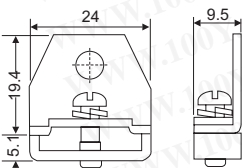

DIN軌道+配件

詳細產品規格-請點擊www.100y.com.tw

P數	1	2	3	4	5	6	7	8	9	10	11	12	13
L1	31.2	42.3	53.4	64.5	75.6	86.7	97.8	108.9	128	131.1	142.2	153.3	164.4
L	22.2	33.3	44.4	56.5	66.6	77.7	88.8	99.9	111	122.1	133.2	144.3	155.4
P數	14	15	16	17	18	19	20	21	22	23	24	25	26
L1	175.5	186.6	197.7	208.8	219.9	231	242.1	253.2	264.3	275.4	286.5	297.6	308.7
L	166.5	177.6	188.7	199.8	210.9	222	233.1	244.2	255.3	266.4	277.5	288.6	299.7

Part No.	Product No.	製造廠商	說明
45028	TB-20	TEND	20A 美式固定端子盤

Part No.	Product No.	製造廠商	說明
45077	TB25-12	TEND	25A 12P 固定端子盤

TB-10, TB-15, TB-20, TB-25系列皆採用工程塑膠, 耐高溫120°C, 耐撞擊

Part No.	Product No.	製造廠商	說明
45071	TB25-3	TEND	25A 3P 固定端子盤

TB-10, TB-15, TB-20, TB-25系列皆採用工程塑膠, 耐高溫120°C, 耐撞擊

Part No.	Product No.	製造廠商	說明
45073	TB25-4	TEND	25A 4P 固定端子盤

Part No.	Product No.	製造廠商	說明	重量
45076	TB25-6	TEND	25A 6P 固定端子盤	64g

Part No.	Product No.	製造廠商	說明	尺寸(H*W)	重量
14144	TBC-F	TEND	TCB 端子盤固定鐵槽片	24.5*9.5mm	10.08G

Part No.	Product No.	製造廠商	說明
11807	TBC-N	TEND	1M 固定鋁質軌道-窄

TBD-10 / TBD-20

TBD-10H / TBD-20H

Part No.	Product No.	製造廠商	說明	尺寸(H*W)
43416	TBD-10	TEND	雙層端子盤	53*45.5
16510	TBD-20	TEND	雙層端子盤	53*45.5mm
53836	TBD-10H	TEND	雙層端子盤 10A 擋片	53*45.5
16511	TBD-20H	TEND	雙層端子盤 20A 擋片	53*45.5