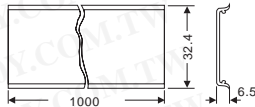

DIN軌道+配件

詳細產品規格請點擊www.100y.com.tw

Part No.	Product No.	製造廠商	說明	尺寸(H*W)
16509	TBR-10	TEND	軌道式端子盤	41.5*31.5mm

Part No.	Product No.	製造廠商	說明
45019	TBR-100	TEND	軌道式端子盤 100A

TBC10, TBR10, TBD10端子盤共用

Part No.	Product No.	製造廠商	說明	尺寸(H*W)
50267	TBR-10C	TEND	TDA_端子盤保護蓋 10A	6.5*32.4

TBC20,30,TBR20,30,TBD20端子盤共用

Part No.	Product No.	製造廠商	說明	尺寸(H*W)
50268	TBR-20C	TEND	TDA_端子盤保護蓋 20A	6.8*36.7

Part No.	Product No.	製造廠商	說明	尺寸(H*W)
16512	TBR-10H	TEND	軌道式端子盤 10-30A 擋片	41.5*32

Part No.	Product No.	製造廠商	說明
45017	TBR-20	TEND	軌道式端子盤

TBR-30

Part No.	Product No.	製造廠商	說明	尺寸(H*W)
39187	TBR-30	TEND	DIN 軌道+配件	22.5*38
39184	TBR-60	TEND	軌道式端子盤	22.5*38