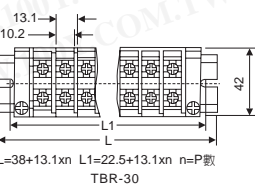

DIN軌道+配件

詳細產品規格請點擊www.100y.com.tw

Part No.	Product No.	製造廠商	說明	尺寸(H*W)
16509	TBR-10	TEND	軌道式端子盤	41.5*31.5mm

Part No.	Product No.	製造廠商	說明
45019	TBR-100	TEND	軌道式端子盤 100A

TBC10, TBR10, TBD10端子盤共用

Part No.	Product No.	製造廠商	說明	尺寸(H*W)
50267	TBR-10C	TEND	TDA_端子盤保護蓋 10A	6.5*32.4

TBC20,30,TBR20,30,TBD20端子盤共用

Part No.	Product No.	製造廠商	說明	尺寸(H*W)
50268	TBR-20C	TEND	TDA_端子盤保護蓋 20A	6.8*36.7

Part No.	Product No.	製造廠商	說明	尺寸(H*W)
16512	TBR-10H	TEND	軌道式端子盤 10-30A 擋片	41.5*32

Part No.	Product No.	製造廠商	說明
45017	TBR-20	TEND	軌道式端子盤

Part No.	Product No.	製造廠商	說明
45023	TBR-200	TEND	軌道式端子盤 200A

TBR-F

TBR-N

Part No.	Product No.	製造廠商	說明	尺寸(H*W)	重量
14145	TBR-F	TEND	軌道式端子盤固定檔片	21.9*42mm	5.25g
11201	TBR-N	TEND	1M 固定鋁質軌道	35*7.5mm	0.14kg

TBR-60

TBR-30

Part No.	Product No.	製造廠商	說明	尺寸(H*W)
39187	TBR-30	TEND	DIN 軌道+配件	22.5*38
39184	TBR-60	TEND	軌道式端子盤	22.5*38