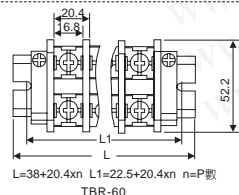

DIN軌道+配件

詳細產品規格請點擊www.100y.com.tw

Part No.	Product No.	製造廠商	說明	尺寸(H*W)
16509	TBR-10	TEND	軌道式端子盤	41.5*31.5mm

Part No.	Product No.	製造廠商	說明
45019	TBR-100	TEND	軌道式端子盤 100A

TBC10, TBR10, TBD10端子盤共用

Part No.	Product No.	製造廠商	說明	尺寸(H*W)
50267	TBR-10C	TEND	TDA_端子盤保護蓋 10A	6.5*32.4

TBC20,30,TBR20,30,TBD20端子盤共用

Part No.	Product No.	製造廠商	說明	尺寸(H*W)
50268	TBR-20C	TEND	TDA_端子盤保護蓋 20A	6.8*36.7

Part No.	Product No.	製造廠商	說明	尺寸(H*W)
16512	TBR-10H	TEND	軌道式端子盤 10-30A 擋片	41.5*32

Part No.	Product No.	製造廠商	說明
45017	TBR-20	TEND	軌道式端子盤

Part No.	Product No.	製造廠商	說明
45023	TBR-200	TEND	軌道式端子盤 200A

TBR-F

TBR-N

Part No.	Product No.	製造廠商	說明	尺寸(H*W)	重量
14145	TBR-F	TEND	軌道式端子盤固定檔片	21.9*42mm	5.25g
11201	TBR-N	TEND	1M 固定鋁質軌道	35*7.5mm	0.14kg

TBR-60

TBR-30

Part No.	Product No.	製造廠商	說明	尺寸(H*W)
39187	TBR-30	TEND	DIN 軌道+配件	22.5*38
39184	TBR-60	TEND	軌道式端子盤	22.5*38