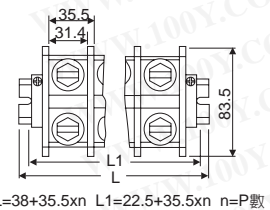

DIN軌道+配件

詳細產品規格請點擊www.100y.com.tw

Part No.	Product No.	製造廠商	說明	尺寸(H*W)
16509	TBR-10	TEND	軌道式端子盤	41.5*31.5mm

Part No.	Product No.	製造廠商	說明
45019	TBR-100	TEND	軌道式端子盤 100A

TBC10, TBR10, TBD10端子盤共用

Part No.	Product No.	製造廠商	說明	尺寸(H*W)
50267	TBR-10C	TEND	TDA_端子盤保護蓋 10A	6.5*32.4

TBC20,30,TBR20,30,TBD20端子盤共用

Part No.	Product No.	製造廠商	說明	尺寸(H*W)
50268	TBR-20C	TEND	TDA_端子盤保護蓋 20A	6.8*36.7

Part No.	Product No.	製造廠商	說明	尺寸(H*W)
16512	TBR-10H	TEND	軌道式端子盤 10-30A 擋片	41.5*32

Part No.	Product No.	製造廠商	說明
45017	TBR-20	TEND	軌道式端子盤

Part No.	Product No.	製造廠商	說明
45023	TBR-200	TEND	軌道式端子盤 200A

TBR-F

TBR-N

Part No.	Product No.	製造廠商	說明	尺寸(H*W)	重量
14145	TBR-F	TEND	軌道式端子盤固定檔片	21.9*42mm	5.25g
11201	TBR-N	TEND	1M 固定鋁質軌道	35*7.5mm	0.14kg

TBR-60

TBR-30

Part No.	Product No.	製造廠商	說明	尺寸(H*W)
39187	TBR-30	TEND	DIN 軌道+配件	22.5*38
39184	TBR-60	TEND	軌道式端子盤	22.5*38