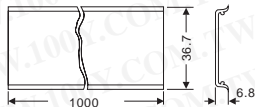

DIN軌道+配件

詳細產品規格請點擊www.100y.com.tw

Part No.	Product No.	製造廠商	說明	尺寸(H*W)
16509	TBR-10	TEND	軌道式端子盤	41.5*31.5mm

Part No.	Product No.	製造廠商	說明
45019	TBR-100	TEND	軌道式端子盤 100A

TBC10, TBR10, TBD10端子盤共用

Part No.	Product No.	製造廠商	說明	尺寸(H*W)
50267	TBR-10C	TEND	TDA_端子盤保護蓋 10A	6.5*32.4

TBC20,30,TBR20,30,TBD20端子盤共用

Part No.	Product No.	製造廠商	說明	尺寸(H*W)
50268	TBR-20C	TEND	TDA_端子盤保護蓋 20A	6.8*36.7

Part No.	Product No.	製造廠商	說明	尺寸(H*W)
16512	TBR-10H	TEND	軌道式端子盤 10-30A 擋片	41.5*32

Part No.	Product No.	製造廠商	說明
45017	TBR-20	TEND	軌道式端子盤

Part No.	Product No.	製造廠商	說明
45023	TBR-200	TEND	軌道式端子盤 200A

TBR-F

TBR-N

Part No.	Product No.	製造廠商	說明	尺寸(H*W)	重量
14145	TBR-F	TEND	軌道式端子盤固定檔片	21.9*42mm	5.25g
11201	TBR-N	TEND	1M 固定鋁質軌道	35*7.5mm	0.14kg

TBR-60

TBR-30

Part No.	Product No.	製造廠商	說明	尺寸(H*W)
39187	TBR-30	TEND	DIN 軌道+配件	22.5*38
39184	TBR-60	TEND	軌道式端子盤	22.5*38