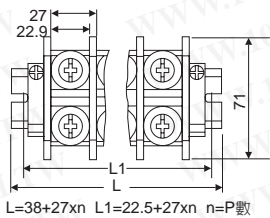

DIN軌道+配件

詳細產品規格請點擊www.100y.com.tw

Part No.	Product No.	製造廠商	說明	尺寸(H*W)
16509	TBR-10	TEND	軌道式端子盤	41.5*31.5mm

Part No.	Product No.	製造廠商	說明
45019	TBR-100	TEND	軌道式端子盤 100A

TBC10, TBR10, TBD10端子盤共用

Part No.	Product No.	製造廠商	說明	尺寸(H*W)
50267	TBR-10C	TEND	TDA_端子盤保護蓋 10A	6.5*32.4

TBC20,30,TBR20,30,TBD20端子盤共用

Part No.	Product No.	製造廠商	說明	尺寸(H*W)
50268	TBR-20C	TEND	TDA_端子盤保護蓋 20A	6.8*36.7

Part No.	Product No.	製造廠商	說明	尺寸(H*W)
16512	TBR-10H	TEND	軌道式端子盤 10-30A 擋片	41.5*32

Part No.	Product No.	製造廠商	說明
45017	TBR-20	TEND	軌道式端子盤

Part No.	Product No.	製造廠商	說明
45023	TBR-200	TEND	軌道式端子盤 200A

TBR-F

TBR-N

Part No.	Product No.	製造廠商	說明	尺寸(H*W)	重量
14145	TBR-F	TEND	軌道式端子盤固定檔片	21.9*42mm	5.25g
11201	TBR-N	TEND	1M 固定鋁質軌道	35*7.5mm	0.14kg

TBR-60

TBR-30

Part No.	Product No.	製造廠商	說明	尺寸(H*W)
39187	TBR-30	TEND	DIN 軌道+配件	22.5*38
39184	TBR-60	TEND	軌道式端子盤	22.5*38