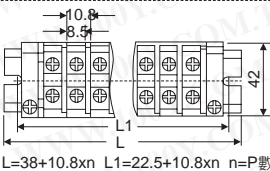

DIN軌道+配件

詳細產品規格請點擊www.100y.com.tw

Part No.	Product No.	製造廠商	說明	尺寸(H*W)
16509	TBR-10	TEND	軌道式端子盤	41.5*31.5mm

Part No.	Product No.	製造廠商	說明
45019	TBR-100	TEND	軌道式端子盤 100A

TBC10, TBR10, TBD10端子盤共用

Part No.	Product No.	製造廠商	說明	尺寸(H*W)
50267	TBR-10C	TEND	TDA_端子盤保護蓋 10A	6.5*32.4

TBC20,30,TBR20,30,TBD20端子盤共用

Part No.	Product No.	製造廠商	說明	尺寸(H*W)
50268	TBR-20C	TEND	TDA_端子盤保護蓋 20A	6.8*36.7

Part No.	Product No.	製造廠商	說明	尺寸(H*W)
16512	TBR-10H	TEND	軌道式端子盤 10-30A 擋片	41.5*32

Part No.	Product No.	製造廠商	說明
45017	TBR-20	TEND	軌道式端子盤

Part No.	Product No.	製造廠商	說明
45023	TBR-200	TEND	軌道式端子盤 200A

TBR-F

TBR-N

Part No.	Product No.	製造廠商	說明	尺寸(H*W)	重量
14145	TBR-F	TEND	軌道式端子盤固定檔片	21.9*42mm	5.25g
11201	TBR-N	TEND	1M 固定鋁質軌道	35*7.5mm	0.14kg

TBR-60

TBR-30

Part No.	Product No.	製造廠商	說明	尺寸(H*W)
39187	TBR-30	TEND	DIN 軌道+配件	22.5*38
39184	TBR-60	TEND	軌道式端子盤	22.5*38