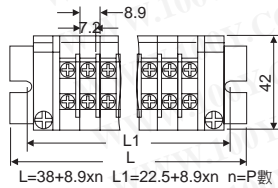

DIN軌道+配件

詳細產品規格請點擊www.100y.com.tw

Part No.	Product No.	製造廠商	說明	尺寸(H*W)
16509	TBR-10	TEND	軌道式端子盤	41.5*31.5mm

Part No.	Product No.	製造廠商	說明
45019	TBR-100	TEND	軌道式端子盤 100A

TBC10, TBR10, TBD10端子盤共用

Part No.	Product No.	製造廠商	說明	尺寸(H*W)
50267	TBR-10C	TEND	TDA_端子盤保護蓋 10A	6.5*32.4

TBC20,30,TBR20,30,TBD20端子盤共用

Part No.	Product No.	製造廠商	說明	尺寸(H*W)
50268	TBR-20C	TEND	TDA_端子盤保護蓋 20A	6.8*36.7

Part No.	Product No.	製造廠商	說明	尺寸(H*W)
16512	TBR-10H	TEND	軌道式端子盤 10-30A 擋片	41.5*32

Part No.	Product No.	製造廠商	說明
45017	TBR-20	TEND	軌道式端子盤

Part No.	Product No.	製造廠商	說明
45023	TBR-200	TEND	軌道式端子盤 200A

TBR-F

TBR-N

Part No.	Product No.	製造廠商	說明	尺寸(H*W)	重量
14145	TBR-F	TEND	軌道式端子盤固定檔片	21.9*42mm	5.25g
11201	TBR-N	TEND	1M 固定鋁質軌道	35*7.5mm	0.14kg

TBR-60

TBR-30

Part No.	Product No.	製造廠商	說明	尺寸(H*W)
39187	TBR-30	TEND	DIN 軌道+配件	22.5*38
39184	TBR-60	TEND	軌道式端子盤	22.5*38