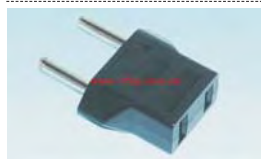

國際轉換插頭

[詳細產品規格請點擊www.100y.com.tw](http://www.100y.com.tw)

- 適用地區：中國, 澳洲, 紐西蘭
- 外殼材質：ABS
- 腳板材質：Nylon

Part No.	Product No.	說明
5687	KWA-17	萬用轉換插頭 250V/15A

- 額定：10A 250V/15A 125V
- 適用地區：
125V：台灣, 日本, 美國, 加拿大
250V：菲律賓, 中國, 泰國

Φ4.8mm

Part No.	Product No.	說明	重量
15887	KWA-5	萬用轉換插頭 15A/125V	44.5g

Part No.	Product No.	說明
15888	KWA-6	萬用轉換插頭 15A/125V

Part No.	Product No.	說明
15889	KWA-7	英, 新馬, 中東-換插頭 13A/250V

KWA-9A

KWA-9B

Part No.	Product No.	說明
17443	KWA-9A	萬用轉換插頭(美國)
17444	KWA-9B	萬用轉換插頭(美國)

Part No.	Product No.	說明	重量
18240	TAP-TR9	旅行用多插頭便利 9合1	207.3G

Part No.	Product No.	說明	重量
4636	TMW-3	世界萬國插座旅行組	0.75kg

扁腳變圓腳插頭6A/125V,將110V電源插頭變為220V電源插頭

Part No.	Product No.	說明	重量
5907	VD-10	220 圓公轉 110 扁母轉換插頭	8.55G