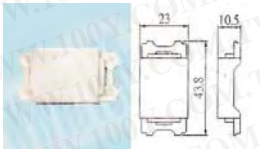

插座面板蓋(牆壁用)

[詳細產品規格請點擊www.100y.com.tw](http://www.100y.com.tw)

Part No.	Product No.	製造廠商	說明	Type /孔	尺寸
12102	DS-3703	-	牆壁插座面板蓋 3孔	3孔	120*70mm
3339	WNF6803	N.S	國際牌 3孔面板蓋	3孔	120*70mm

產品尺寸：145*44*23mm

Part No.	Product No.	製造廠商	說明	Type /孔
63976	LK3020	LKEN	無孔頂蓋	無孔

產品尺寸：43.8*23*10.5mm

Part No.	Product No.	製造廠商	說明	Type /孔
63978	LK3021	LKEN	電話線頂蓋	1孔

產品尺寸：43.8*23*21mm

Part No.	Product No.	製造廠商	說明	Type /孔
63979	LK3021K	LKEN	電話導線框	1孔

- 產品尺寸：70*120*8mm
- 孔徑：Φ35.5mm

Part No.	Product No.	製造廠商	說明	Type /孔
63980	LK9112	LKEN	塑膠蓋板	1孔

- 4P引掛暗插座用
- 產品尺寸：70*120*8mm
- 孔徑：Φ41.0mm

Part No.	Product No.	製造廠商	說明	Type /孔
63981	LK9541	LKEN	塑膠蓋板	1孔

AC插座(牆壁用)

[詳細產品規格請點擊www.100y.com.tw](http://www.100y.com.tw)

Part No.	Product No.	說明	Type /孔	重量
7714	2198-吊卡	聯蓋子 T 型冷氣插座	3	73.5g

Part No.	Product No.	說明	Type /孔	重量
7712	2199-吊卡	聯蓋子 3P 電源座	3	72.05g

- 請安裝於微波爐洗衣機洗碗機等需要接地線且裝設於較潮濕地方的電器產品處
- 在接地端子部蓋上蓋子，表面修飾平坦美觀
- 備有附接地端子的插座，雙插座及接地插座，接地雙插座等四種

Part No.	Product No.	說明	重量
3898	2200-吊卡	附面板蓋三插 2孔接地插座	83.6g