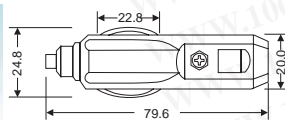

Part No.	Product No.	說明	重量
3688	0549	3 節點煙頭+LED	19.4g