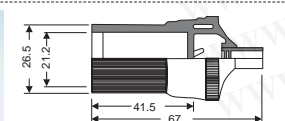

Part No.	Product No.	說明
7810	1703	汽車點煙母座