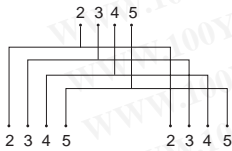

電話/TV 插頭和插座

詳細產品規格請點擊[www.100y.com.tw](http://www.100y.com.tw)

Part No.	Product No.	說明
3548	2149	電話接頭 1母轉2母(6P4C)

Part No.	Product No.	說明	type	重量
6884	2156	電話延長座 6P4C/母-母	6P4C/母-母	8.3G

Part No.	Product No.	說明	重量
13091	2188	CAT-5 資訊用 8 芯座	15.3g

Part No.	Product No.	說明	type	重量
30669	2192A	電話插座附線	6P4C	2.3g

2607N

2608N

Part No.	Product No.	說明	type
3356	2607N	電話接線盒 4C 1P	4C 1P
3668	2608N	電話接線盒 4C 2P	4C 2P

2609

2610

Part No.	Product No.	說明
11938	2609	4C1 孔電話蓋板
9279	2610	4C 2 孔電話蓋板

2611

2612

Part No.	Product No.	說明	type
3348	2611	電話分岐器 1M-2F 6P4C	6P4C 1公-2母
5255	2612	電話分岐器 1M-3F 6P4C-吊卡	6P4C 1M-3F

2613A

2613B

2613C

Part No.	Product No.	說明
7842	2613A	電話線 US 插頭 6P2C
11280	2613B	電話線 US 插頭 6P4C
11284	2613C	電話線 US 插頭 6P6C

Part No.	Product No.	說明	type
5900	2621N	舊型 1P 接線盒	舊型

Part No.	Product No.	說明	type
10089	2625	1 孔	4C