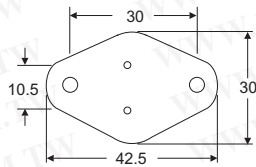

矽膠片 & 雲母片

詳細產品規格-請點擊[www.100y.com.tw](http://www.100y.com.tw)

Part No.	A	B	C	T
TO-220	19	25.0	7.2	0.3
TO-3P	13.2	19.0	5.0	0.3

- Material: Silicon(UL)
- Flame Class: 94V-0
- Color: Gray

Part No.	Product No.	說明	L*W*Thickness(mm)	顏色	材質	粘著	重量
10443	TO-220 矽膠片	矽膠片	13.2W*19H*0.3D	灰色	Silicon(UL)	No	0.2g/pcs
12486	TO-3P	矽膠片	19W*25H*0.3D	灰色	Silicon(UL)	No	