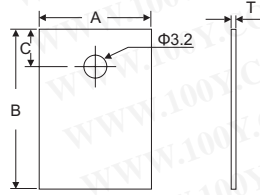

矽膠片 & 雲母片

詳細產品規格-請點擊[www.100y.com.tw](http://www.100y.com.tw)

Part No.	A	B	C	T
TO-220	19	25.0	7.2	0.3
TO-3P	13.2	19.0	5.0	0.3

- Material: Silicon(UL)
- Flame Class: 94V-0
- Color: Gray

Part No.	Product No.	說明	L*W*Thickness(mm)	顏色	材質	粘著	重量
10443	TO-220 矽膠片	矽膠片	13.2W*19H*0.3D	灰色	Silicon(UL)	No	0.2g/pcs
12486	TO-3P	矽膠片	19W*25H*0.3D	灰色	Silicon(UL)	No	

風扇+配件  
SUNON\_DC 風扇

詳細產品規格-請點擊[www.100y.com.tw](http://www.100y.com.tw)

Frame Material: PBT Plastic

Part No.	Product No.	製造廠商	說明	Size(mm)	Volt.	r.p.m	Current(A)	Watts	Air Flow(CFM)	Noise (dBA)	Ball/Sleeve/VAPO
55366	0503PFV2-8.GN	SUNON	風扇帶線式	30*30*10	5V	9500	0.14A	0.7W	5.5CFM	23dBA	VAPO
40278	GM0503PFV1-8.GN	SUNON	風扇帶線式	30*30*10	5V	9500	0.14A	0.7	5.5	23	VAPO
57726	GM0503PFV2-8.GN	SUNON	風扇帶線式	30*30*10	5V	8000	0.1A	0.5	4.6	20	VAPO
57230	GM0503PHV2-8.GN	SUNON	風扇帶線式	30*30*15	5V	7000	0.07A	0.4	4.8	20	VAPO