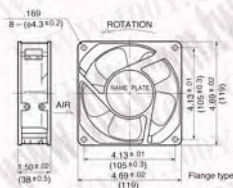

## NMB\_DC 風扇

[詳細產品規格請點擊www.100y.com.tw](http://www.100y.com.tw)

Part No.	Product No.	製造廠商	說明	Volt.	r.p.m	Current(A)	Watts	Air Flow(CFM)	Noise (dBA)	Ball/Sleeve	Size(mm)
64290	3610KL-04W-B49-C00	NMB	DC 風扇	12V	2850	0.22A	2.640w	47.6	37.5	Ball	92*25mm
28719	3610KL-04W-B69	NMB	DC 風扇	12V	3600	0.43A	5.16W	61.8	44.5	Ball	92*92*25
49541	3610KL-05W-B50	NMB	DC 風扇	24V	3200	0.16A	3.84W	54.7	41	Ball	92*25mm
51691	3610KL-05W-B59	NMB	DC 風扇	24V	3200	0.16A	3.84W	54.7	41.0	Ball	92*25mm
61515	4710KL-05W-B50-B00	NMB	DC 風扇	24V	3200	0.16A	3.84W	54.7	41	Ball	119*25mm
66360	4715KL-04W-B20	NMB	DC 風扇	12V	2650	0.4	4.8	2.75	41	Ball	119*119*38
41236	4715KL-04W-B30	NMB	DC 風扇	12V	2950	0.55	6.6	3.07	42.5	Ball	119*119*38
61601	4715KL-04W-B40-P00	NMB	DC 風扇	12V	3200	0.70	8.4	3.34	46.5	Ball	119*119*38
51687	4715KL-05W-B20P00	NMB	DC 風扇	24V	2650	0.21A	5.04W	2.75	41dB	Ball	114.5*114.5*38.4
51689	4715KL-05W-B30P00	NMB	DC 風扇	24V	2950	0.31A	7.44W	3.07	42.5dB	Ball	114.5*114.5*38.4

Part No.	Product No.	製造廠商	說明	Volt.	r.p.m	Current(A)	Watts	Air Flow(CFM)	Noise (dBA)	Ball/Sleeve	Size(mm)
61345	4715MS-23T-B5A	NMB	DC 風扇	230V	2600	0.12	14W	88.2	37	Ball	119mm*38mm

## DC 風扇

[詳細產品規格請點擊www.100y.com.tw](http://www.100y.com.tw)

Part No.	Product No.	說明	Volt.	r.p.m	Current(A)	Watts	Air Flow(CFM)	Noise (dBA)	Ball/Sleeve	Size(mm)
38996	D08G4500-6	UV LED 風扇 透明-橘	DC12V	2600	0.2A	2.4W	34	30	Sleeve	80*80*25.4mm
38997	D08G4501-6	UV LED 風扇 透明-藍	DC12V	2600	0.2A	2.4W	34	30	Sleeve	80*80*25.4mm
38998	D08G4503-6	UV LED 風扇 透明-綠藍	DC12V	2600	0.2A	2.4W	34	30	Sleeve	80*80*25.4mm
39000	D08G4508-6	UV LED 風扇 透明-藍橘	DC12V	2600	0.2A	2.4W	34	30	Sleeve	80*80*25.4mm