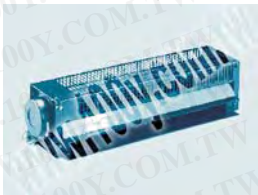

AC 風扇

[詳細產品規格請點擊www.100y.com.tw](http://www.100y.com.tw)

Part No.	Product No.	製造廠商	說明	Air Flow(CFM)	Size(mm)	Current(A)	Watts	Noise (dBA)	Volt.	r.p.m
65696	UF-9060CBP23H-L	FULLTECH	福佑橫流扇	550/530CFM	740*150*130	0.55/0.70A	130W/160W	55/54	230V	2150/2100

Part No.	Product No.	製造廠商	說明	Air Flow(CFM)	Size(mm)	Current(A)	Watts	Noise (dBA)	Volt.	r.p.m	Ball/Sleeve
14671	UF12A11-BTH	FULLTECH	AC 軸流扇	92/106	120*120*38	0.20/0.16	14/12	42/46	115VAC	2700/3100	ball
63381	UF12A11-BWH	FULLTECH	AC 軸流扇	92/106	120*120*38	0.20/0.16	14/12	42/46	115VAC	2700/3100	Sleeve
64966	UF12A20-H	FULLTECH	AC 軸流扇	92/106	120*120*38	0.12/0.10	19/16	42/46	200V	2700/3100	ball
35001	UF12A23-BTH0	FULLTECH	AC 軸流扇	92/106	120*120*38	0.10/0.08	17/15	42/46	230V	2700/3100	Sleeve
39368	UF12A23-BTL	FULLTECH	AC 軸流扇	75/82	120*120*38	0.08/0.07	17/15	36/38	230V	2100/2300	Sleeve

Part No.	Product No.	製造廠商	說明	Air Flow(CFM)	Size(mm)	Current(A)	Watts	Noise (dBA)	Volt.	r.p.m	Ball/Sleeve
48678	UF12AM23-H	FULLTECH	AC 軸流扇	89/103	120*120*38mm	0.1/0.09	17/15	42/46	230V	2700/3100	-
42749	UF12B11-L	FULLTECH	AC 軸流扇	53/46	120*120*25	0.11A/0.14	11/14	33/31	115V	2000/1600	Sleeve
48680	UF80A23-L	FULLTECH	AC 軸流扇	20/25	80*80*38mm	0.06/0.05	14/12	28/32	230V	1900/2400	-