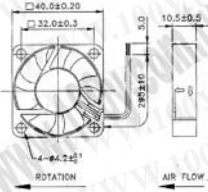

ADDA_DC 風扇

詳細產品規格請點擊www.100y.com.tw

- Frame: Plastic(UL:94V-0)
- Impeller: Plastic(UL:94V-0)
- Lead wire: UL 1007 AWG26
- Voltage available: 5V, 12V, 24V

Part No.	Product No.	製造廠商	說明	Volt.	r.p.m	Current(A)	Watts	Air Flow(CFM)	Noise (dBA)	Ball/Sleeve	Size(mm)
56470	AD0412HB-C56 LF	ADDA	DC 帶線式 風扇	12VDC	7800	0.1Amp	1.2W	10.1	31.9	Ball	40*40*20mm

Part No.	Product No.	製造廠商	說明	Volt.	r.p.m	Current(A)	Watts	Air Flow(CFM)	Noise (dBA)	Ball/Sleeve	Size(mm)
56469	AD0412HX-G76(T) LF	ADDA	DC 帶線式 風扇	12VDC	6000	0.1Amp	1.2W	6.7	25	Sleeve	40*40*10

Part No.	Product No.	製造廠商	說明	Volt.	r.p.m	Current(A)	Watts	Air Flow(CFM)	Noise (dBA)	Ball/Sleeve	Size(mm)	重量
54663	AD0412LS-G70(T).LF	ADDA	DC 帶線式 風扇	12VDC	6000	0.07	0.84	4.7	14	Sleeve	40*40*10	24G

- Frame: Plastic(UL:94V-0)
- Impeller: Plastic(UL:94V-0)
- Lead wire: UI1007 AWG26

Part No.	Product No.	製造廠商	說明	Volt.	r.p.m	Current(A)	Watts	Air Flow(CFM)	Noise (dBA)	Ball/Sleeve	Size(mm)
41490	AD0412UB-C50LF	ADDA	DC 風扇 (帶線式)	12VDC	8500	0.14	1.68	9.6	37.5	Ball	40*40*20mm

- Frame: Plastic(UL:94V-0)
- Impeller: Plastic(UL:94V-0)
- Bearing: Ball bearing
- Lead wire: UL1007AWG26
- VOLTAGE AVAILABLE: 12V

Part No.	Product No.	製造廠商	說明	Volt.	材質	r.p.m	Current(A)	Watts	Air Flow(CFM)	Noise (dBA)	Ball/Sleeve	Size(mm)
53584	AD0612HS-C70GL(T)LF1	ADDA	DC 風扇	12V	Plastic(UL:94V-0)	4500	0.16A	1.92W	16.31	31	Sleeve bearing	60*60*20