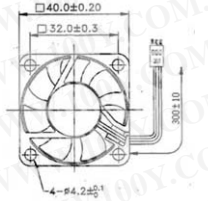

ADDA_DC 風扇

詳細產品規格請點擊www.100y.com.tw

- Frame: Plastic(UL:94V-0)
- Impeller: Plastic(UL:94V-0)
- Lead wire: UL 1007 AWG26
- Voltage available: 5V, 12V, 24V

Part No.	Product No.	製造廠商	說明	Volt.	r.p.m	Current(A)	Watts	Air Flow(CFM)	Noise (dBA)	Ball/Sleeve	Size(mm)
56470	AD0412HB-C56 LF	ADDA	DC 帶線式 風扇	12VDC	7800	0.1Amp	1.2W	10.1	31.9	Ball	40*40*20mm

Part No.	Product No.	製造廠商	說明	Volt.	r.p.m	Current(A)	Watts	Air Flow(CFM)	Noise (dBA)	Ball/Sleeve	Size(mm)
56469	AD0412HX-G76(T) LF	ADDA	DC 帶線式 風扇	12VDC	6000	0.1Amp	1.2W	6.7	25	Sleeve	40*40*10

Part No.	Product No.	製造廠商	說明	Volt.	r.p.m	Current(A)	Watts	Air Flow(CFM)	Noise (dBA)	Ball/Sleeve	Size(mm)	重量
54663	AD0412LS-G70(T).LF	ADDA	DC 帶線式 風扇	12VDC	6000	0.07	0.84	4.7	14	Sleeve	40*40*10	24G

- Frame: Plastic(UL:94V-0)
- Impeller: Plastic(UL:94V-0)
- Lead wire: UI1007 AWG26

Part No.	Product No.	製造廠商	說明	Volt.	r.p.m	Current(A)	Watts	Air Flow(CFM)	Noise (dBA)	Ball/Sleeve	Size(mm)
41490	AD0412UB-C50LF	ADDA	DC 風扇 (帶線式)	12VDC	8500	0.14	1.68	9.6	37.5	Ball	40*40*20mm

- Frame: Plastic(UL:94V-0)
- Impeller: Plastic(UL:94V-0)
- Bearing: Ball bearing
- Lead wire: UL1007AWG26
- VOLTAGE AVAILABLE: 12V

Part No.	Product No.	製造廠商	說明	Volt.	材質	r.p.m	Current(A)	Watts	Air Flow(CFM)	Noise (dBA)	Ball/Sleeve	Size(mm)
53584	AD0612HS-C70GL(T)LF1	ADDA	DC 風扇	12V	Plastic(UL:94V-0)	4500	0.16A	1.92W	16.31	31	Sleeve bearing	60*60*20