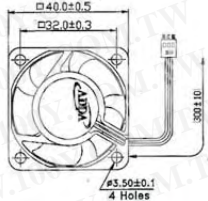

ADDA_DC 風扇

詳細產品規格請點擊www.100y.com.tw

- Frame: Plastic(UL:94V-0)
- Impeller: Plastic(UL:94V-0)
- Lead wire: UL 1007 AWG26
- Voltage available: 5V, 12V, 24V

Part No.	Product No.	製造廠商	說明	Volt.	r.p.m	Current(A)	Watts	Air Flow(CFM)	Noise (dBA)	Ball/Sleeve	Size(mm)
56470	AD0412HB-C56 LF	ADDA	DC 帶線式 風扇	12VDC	7800	0.1Amp	1.2W	10.1	31.9	Ball	40*40*20mm

- Frame: Plastic(UL:94V-0)
- Impeller: Plastic(UL:94V-0)
- Lead wire: UI1007 AWG26

Part No.	Product No.	製造廠商	說明	Volt.	r.p.m	Current(A)	Watts	Air Flow(CFM)	Noise (dBA)	Ball/Sleeve	Size(mm)
41490	AD0412UB-C50LF	ADDA	DC 風扇 (帶線式)	12VDC	8500	0.14	1.68	9.6	37.5	Ball	40*40*20mm

- Frame: Plastic(UL:94V-0)
- Impeller: Plastic(UL:94V-0)
- Bearing: Ball bearing
- Lead wire: UL1007AWG26
- VOLTAGE AVAILABLE: 12V

Part No.	Product No.	製造廠商	說明	Volt.	材質	r.p.m	Current(A)	Watts	Air Flow(CFM)	Noise (dBA)	Ball/Sleeve	Size(mm)
53584	AD0612HS-C70GL(T)LF1	ADDA	DC 風扇	12V	Plastic(UL:94V-0)	4500	0.16A	1.92W	16.31	31	Sleeve bearing	60*60*20

- Frame: Plastic(UL:94V-0)
- Impeller: Plastic(UL:94V-0)
- Lead wire: UI1007AWG26

Part No.	Product No.	製造廠商	說明	Volt.	材質	r.p.m	Current(A)	Watts	Air Flow(CFM)	Noise (dBA)	Ball/Sleeve	Size(mm)
63080	AD0612HX-C71GL	ADDA	DC 風扇	12V	Plastic(UL:94V-0)	4500rpm	0.12A	1.44W	17.664	29.7dBA	HYPRO	60*60*20