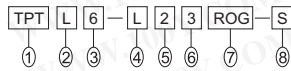

多層警示燈

項次	代號	說明
1.固定方式	TPT	桿式
	TPW	盤式
	TPF	可折式
	TPA	側掛式
2.功能	L	標準型
	F	閃光型
	S	閃光蜂鳴型
	B	蜂鳴型
3.外徑大小	4	Φ40mm(無TPTL)
	5	Φ50mm
	6	Φ60mm
	7	Φ70mm
4.燈泡類型	空白	鎢絲燈泡
	L	LED

詳細產品規格-請點擊www.100y.com.tw

項次	代號	說明
5.使用電壓	1	110VAC
	2	220VAC
	7	24VAC/DC
	9	12VAC/DC
6.燈數	1~5	1~5
	R	紅
7.燈殼顏色	O	橙
	G	綠
	B	藍
	W	白
8.鋁管長(外露)	空白	標準長, TPT:288mm, TPWT:43mm
	S	特殊長, TPT:138mm 特殊長, TPT:193mm