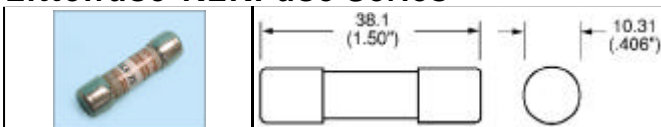

Littelfuse-KLK系列保險絲 Littelfuse-KLK Fuse Series

詳細產品規格--請點擊www.100y.com.tw

AGENCY APPROVALS: Listed by Underwriters Laboratories and Certified by CSA from 3/10 through 30 amperes.

INTERRUPTING RATING: 100,000 amperes (capable of 200,000) at 600VAC.

MILITARY TYPE F60 INTERRUPTING RATINGS: 200,000 amperes at 500VAC, 150,000 amperes at 500VDC
FUSE TO MIL SPEC: See F60 C type in Military Section.