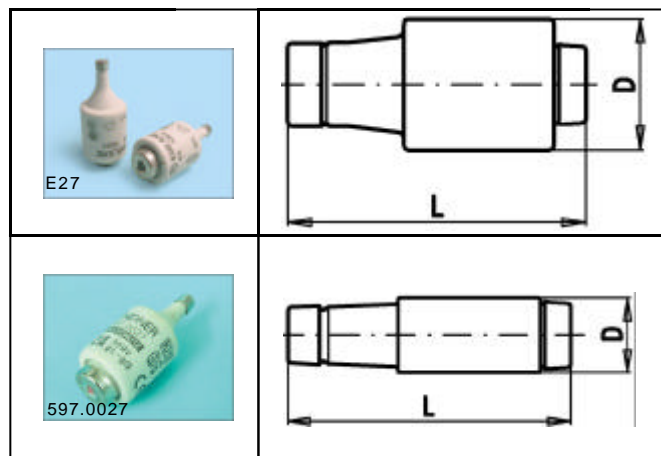

FUSES & CIRCUIT PROTECTION

PartNo.	ProductNo.	Manuf.	Description	Current(A)	WorkingVolt.	BreakingCap.	Size
12522	NH-C00-16A/gL-gG	ETI	gL-gG工業"NH"型保險絲	16A	500Vac	120kA	C00
10118	NH-C00-25A/gL-gG	ETI	gL-gG工業"NH"型保險絲	25A	500Vac	120kA	C00
10116	NH-C00-50A/gL-gG	ETI	gL-gG工業"NH"型保險絲	50A	500Vac	100kA	C00
10117	NH-C00-80A/gL-gG	ETI	gL-gG工業"NH"型保險絲	80A	500Vac	120kA	C00

歐規D-系列保險絲
 European-D系列保險絲
 European D type fuse

詳細產品規格--請點擊www.100y.com.tw

PartNo.	ProductNo.	Description	Current(A)	WorkingVolt.	Type(DI,DII,DIII)	Size
26911	597.0027	European Bottle Fuse	2A	500Vac/dc	Diazed D type	E16 12.5*50mm
10047	DIII-E33-35A-gL-gG	保險絲	35A	500V	DIII,gL-gG	E33
10046	DIII-E33-50A-gL-gG	保險絲	50A	500V	DIII,gL-gG	E33
10048	DIII-E33-63A-gL	保險絲	63A	500V	DIII,GI	E33
10052	E27-10A-gL	保險絲	10A	500V	DII, gL	E27
17058	E27-2A-gI	保險絲	2A	500V	DII, gL	E27
10051	E27-6A-gL	保險絲	6A	500V	DII, gL	E27
10043	NDZ-E16-10A	gL歐規保險絲	10A	500V	ND Time-lag	E16
10049	NDZ-E16-16A	gL歐規保險絲	16A	500V	ND Time-lag	E16
4807	NDZ-E16-20A	gL歐規保險絲	20A	500V	ND Time-lag	E16
10044	NDZ-E16-25A	gL歐規保險絲	25A	500V	ND Time-lag	E16
10042	NDZ-E16-2A	gL歐規保險絲	2A	500V	ND Time-lag	E16
10045	NDZ-E16-30A	gL歐規保險絲	30A	500V	ND Time-lag	E16
4805	NDZ-E16-4A	gL歐規保險絲	4A	500Vac/dc	ND Time-lag	E16
4878	NDZ-E16-6A	gL歐規保險絲	6A	500V	ND Time-lag	E16