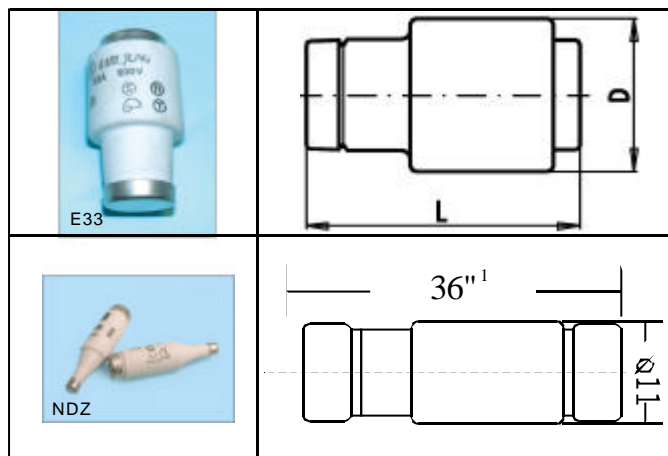

FUSES & CIRCUIT PROTECTION

PartNo.	ProductNo.	Manuf.	Description	Current(A)	WorkingVolt.	BreakingCap.	Size
12522	NH-C00-16A/gL-gG	ETI	gL-gG工業"NH"型保險絲	16A	500Vac	120kA	C00
10118	NH-C00-25A/gL-gG	ETI	gL-gG工業"NH"型保險絲	25A	500Vac	120kA	C00
10116	NH-C00-50A/gL-gG	ETI	gL-gG工業"NH"型保險絲	50A	500Vac	100kA	C00
10117	NH-C00-80A/gL-gG	ETI	gL-gG工業"NH"型保險絲	80A	500Vac	120kA	C00

歐規D-系列保險絲
 European-D系列保險絲
 European D type fuse

詳細產品規格--請點擊www.100y.com.tw

PartNo.	ProductNo.	Description	Current(A)	WorkingVolt.	Type(DI,DII,DIII)	Size
26911	597.0027	European Bottle Fuse	2A	500Vac/dc	Diazed D type	E16 12.5*50mm
10047	DIII-E33-35A-gL-gG	保險絲	35A	500V	DIII,gL-gG	E33
10046	DIII-E33-50A-gL-gG	保險絲	50A	500V	DIII,gL-gG	E33
10048	DIII-E33-63A-gL	保險絲	63A	500V	DIII,GI	E33
10052	E27-10A-gL	保險絲	10A	500V	DII, gL	E27
17058	E27-2A-gI	保險絲	2A	500V	DII, gL	E27
10051	E27-6A-gL	保險絲	6A	500V	DII, gL	E27
10043	NDZ-E16-10A	gL歐規保險絲	10A	500V	ND Time-lag	E16
10049	NDZ-E16-16A	gL歐規保險絲	16A	500V	ND Time-lag	E16
4807	NDZ-E16-20A	gL歐規保險絲	20A	500V	ND Time-lag	E16
10044	NDZ-E16-25A	gL歐規保險絲	25A	500V	ND Time-lag	E16
10042	NDZ-E16-2A	gL歐規保險絲	2A	500V	ND Time-lag	E16
10045	NDZ-E16-30A	gL歐規保險絲	30A	500V	ND Time-lag	E16
4805	NDZ-E16-4A	gL歐規保險絲	4A	500Vac/dc	ND Time-lag	E16
4878	NDZ-E16-6A	gL歐規保險絲	6A	500V	ND Time-lag	E16