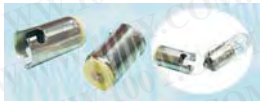

## 燈具底座(燈座)

[詳細產品規格請點擊www.100y.com.tw](http://www.100y.com.tw)

Part No.	Product No.	說明
12920	8045	5MM 燈座

Part No.	Product No.	說明	重量
64978	8046	E10 插板式燈座	1.1g

Part No.	Product No.	說明	重量
64980	8057	BA9S 燈座	1.6g

Part No.	Product No.	說明	重量
64981	8058	BA9S 插板式燈座	2.1g

Part No.	Product No.	說明	重量
64982	8070	T10 插入式 LED 燈座	1.7g

Part No.	Product No.	說明
40604	8074	BA15D 帶線燈座(雙點)

Part No.	Product No.	說明
40605	8074	BA15S 帶線燈座(單點)