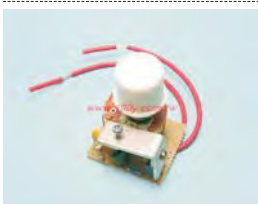

Part No.	Product No.	製造廠商	說明	Vin	PCB Size(W *L *H)
14497	D12-D41375-W150	Acelite	變頻器	DC12V	25x84x16mm

Part No.	Product No.	製造廠商	說明	Vin	PCB Size(W *L *H)	Vout
28181	RF10-12-300-2-060	Acelite	雙輸出冷陰極管專用變頻器(燈管長度:200-300mm(附電線線)帶殼)	DC12V	64*22*21mm	O/P:6mA
22443	RF10-12-300-2-060	Acelite	變頻器 For76mm 長之內燈管用(附電線線)	DC12V	64*22*21mm	400V

光源強弱控制器

一般光源強弱控制器

詳細產品規格-請點擊www.100y.com.tw

Part No.	Product No.	說明	重量
5774	0~100V	200W 調光器	20g

- 使用電源：AC-110V
- 最大負載：120W
- 長度：8呎
- 特性：無段式燈光調光器，不適用日光燈節省電費

Part No.	Product No.	說明
27259	1225	線上調光器-旋轉式(白色) 120W

●110V

Part No.	Product No.	說明	重量
10165	2142	壁上調光器 500W 附面板	39.65g

Part No.	Product No.	說明
10302	2142A	壁上調光器 500W 不附面板
41495	2142C	壁上調光器 500W 不附面板

Part No.	Product No.	說明	重量
12441	5141B	調光器 1000W(吊卡)AC 電源	38.6g