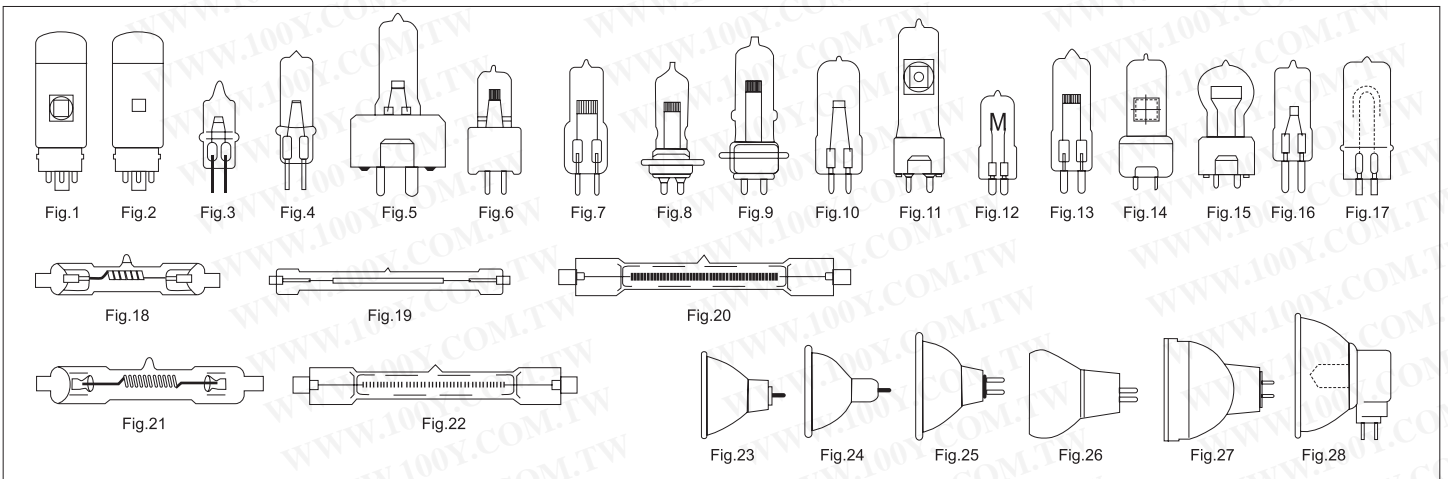

白熱鎢絲燈泡

Part No.	Product No.	製造廠商	說明	瓦特數 (W)	Volt.	燈座	種類	球徑*全長(mm)
10372	21042799	GE	GE- 25W 清光燈泡	25W	110V	E27	清光	55*100

Part No.	Product No.	製造廠商	說明	瓦特數 (W)	Volt.	燈座	種類	球徑*全長(mm)
11933	FG648-Y	GE	Tubular Lamp	25	120	E17	Clear-Showcase	21*139.7

Part No.	Product No.	製造廠商	說明	瓦特數 (W)	Volt.	燈座	種類	球徑*全長(mm)	重量
11111	GE-40W/E14	GE	蠟燭燈泡	40	110	E14	透明	35*95.5	20g

PHILIPS_儀器用燈泡

Part No.	Product No.	製造廠商	說明	色溫 K	瓦特數 (W)	Voltage (V)	流明(lm)	燈座	球徑*全長(mm)
61937	MASTER TL5 HE 35W/840	PHILIPS	PHILIPS T5-35W 燈管	4000K	35W	208V	3650Lm	G5	φ17*1463.2mm