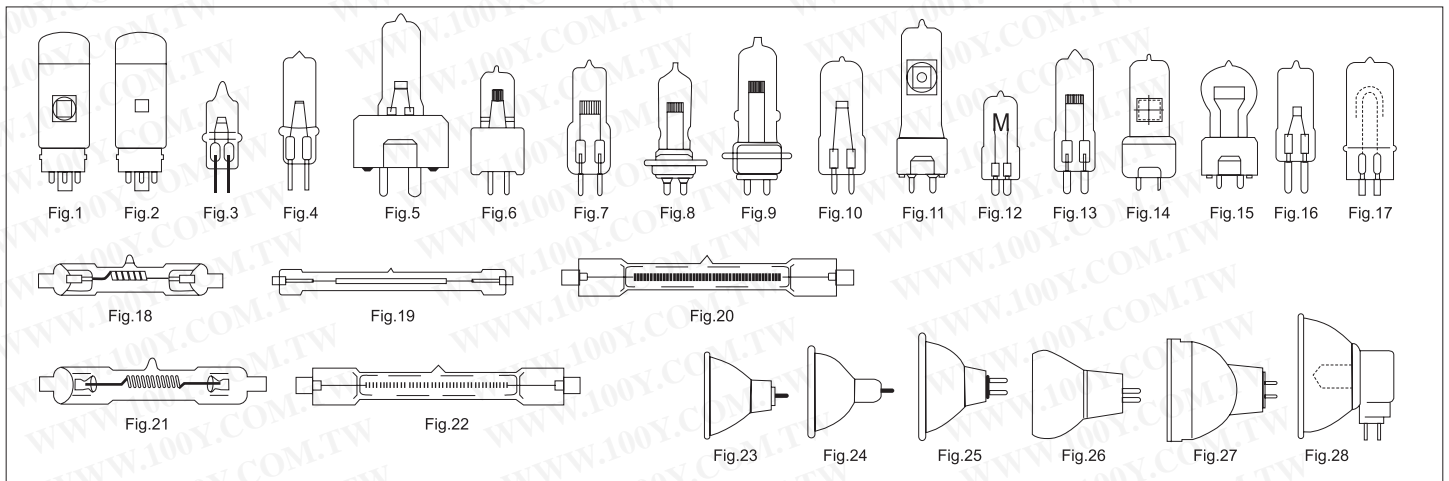

PHILIPS_儀器用燈泡

詳細產品規格-請點擊www.100y.com.tw

PHILIPS

Part No.	Product No.	製造廠商	說明	ANSI	色溫 K	瓦特數 (W)	Voltage (V)	流明(lm)	平均壽命(小時)	燈座	球徑*全長(mm)	Fig No.
39402	PHILIPS-6834-12V100W	PHILIPS	PHILIPS_儀器用燈泡	EFP	-	100W	12V	-	50hr	GZ6.35	50*42mm	25
52406	PHILIPS-6899-24V/55W	PHILIPS	PHILIPS_儀器用燈泡	-	3000	55W	24V	1200	750	G6.35	11.5*44	-
29692	PHILIPS-7010-120V300W	PHILIPS	PHILIPS_儀器用燈泡	7010	3200K	300W	120V	7500	150hr.	GX6.35	-	-
39386	PHILIPS-7023-12V100W	PHILIPS	PHILIPS_儀器用燈泡	FCR	-	100W	12V	3400	50hr	GY6.35	11.5*44mm	7
39382	PHILIPS-7027-12V50W	PHILIPS	PHILIPS_儀器用燈泡	BRL/BCD	-	50W	12V	1500	50hr	G6.35	11.5*44mm	-
39380	PHILIPS-7387-6V10W	PHILIPS	PHILIPS_儀器用燈泡	ESA/FHD	-	10W	6V	205	100hr	G4	9*31mm	3
39378	PHILIPS-7388-6V20W	PHILIPS	PHILIPS_儀器用燈泡	ESB	3200	20W	6V	475	100hr	G4	9*31mm	3
39383	PHILIPS-7724-12V100W	PHILIPS	PHILIPS_儀器用燈泡	EVA	-	100W	12V	2550	2000hr	GY6.35	11.5*44mm	7
27916	PHILIPS-BRL/BCD-12V50W	PHILIPS	PHILIPS_鹵素豆燈	BRL/BCD	3400K	50W	12V	1500Lm	50h	G6.35	11.5*44mm	-
29600	PHILIPS-BVE-120V625W	PHILIPS	PHILIPS_儀器用燈泡	BVE	3350K	625W	120V	-	75hr.	GY9.5	-	11
14539	PHILIPS-DDL-20V150W	PHILIPS	Photo/Projection Lamps	DDL	3150	150W	20V	-	500	GX5.3	-	25
29602	PHILIPS-DDM-19V80W	PHILIPS	PHILIPS_儀器用燈泡	DDM	3350K	80W	19V	-	50hr.	GX5.3	-	25
29603	PHILIPS-DDS-21V80W	PHILIPS	PHILIPS_儀器用燈泡	DDS	3125K	80W	21V	-	500hr.	GX5.3	-	25
29604	PHILIPS-DED-13.8V85W	PHILIPS	PHILIPS_儀器用燈泡	DED	3150K	85W	13.8V	-	1000hr.	GX5.3	-	25
29606	PHILIPS-DJT-13.8V50W	PHILIPS	PHILIPS_儀器用燈泡	DJT	3150K	50W	13.8V	-	1000hr.	GX5.3	-	25
29607	PHILIPS-DNE-120V150W	PHILIPS	PHILIPS_儀器用燈泡	DNE	3350K	150W	120V	-	12hr.	GX7.9	-	28
29608	PHILIPS-DNF-21V150W	PHILIPS	PHILIPS_儀器用燈泡	DNF	3400K	150W	21V	-	25hr.	GX7.9	-	28
29610	PHILIPS-DRA-120V300W	PHILIPS	PHILIPS_儀器用燈泡	DRA	3100K	300W	120V	6900	300hr.	G6.35-20	-	12
29611	PHILIPS-DWZ-30V375W	PHILIPS	PHILIPS_儀器用燈泡	DWZ	2900K	375W	30V	7000	1000hr.	R7s	-	18
29612	PHILIPS-DXN-120V1000W	PHILIPS	PHILIPS_儀器用燈泡	DXN	3400K	1000W	120V	33000	30hr.	R7s	-	21
29613	PHILIPS-DXW-120V1000W	PHILIPS	PHILIPS_儀器用燈泡	DXW	3200K	1000W	120V	28000	150hr.	R7s	-	21
29615	PHILIPS-DYS/DYV/BHC-120V600W	PHILIPS	PHILIPS_儀器用燈泡	DYS/DYV/BHC	3200K	600W	120V	17000	75hr.	GZ9.5	-	15
29617	PHILIPS-EFM-8V50W	PHILIPS	PHILIPS_儀器用燈泡	EFM	3300K	50W	8V	-	50hr.	GZ6.35	-	25
29618	PHILIPS-EFN-12V75W	PHILIPS	PHILIPS_儀器用燈泡	EFN	3350K	75W	12V	-	50hr.	GZ6.35	50*42mm	25
29598	PHILIPS-EFP-12V100W	PHILIPS	PHILIPS_鹵素杯燈	EFP	3350K	100W	12V	-	50h	GZ6.35	50*42mm	25
29245	PHILIPS-EFR-6423-15V150W	PHILIPS	PHILIPS_鹵素杯燈	EFR	3350K	150W	15V	-	50hrs	GZ6.35	51*42mm	25
29447	PHILIPS-EHA-120V500W	PHILIPS	PHILIPS_儀器用燈泡	EHA	3250	500W	120V	11000	75h	GZ9.5	-	14
42980	PHILIPS-EHJ-24V/250W	PHILIPS	PHILIPS_儀器用燈泡	EHJ	3400	250W	24V	9400	50h	G6.35	13.5*55mm	13
29625	PHILIPS-EHJ-X-24V250W	PHILIPS	PHILIPS_儀器用燈泡	EHJ-X	3400K	250W	24V	10000	50hr.	G6.35	13.5*55mm	13
14544	PHILIPS-EJA	PHILIPS	PHILIPS_儀器用燈泡	EJA	3350	150W	21V	-	40	GX5.3	-	25
29626	PHILIPS-EJL-24V200W	PHILIPS	PHILIPS_儀器用燈泡	EJL	3400K	200W	24V	-	50hr.	GX5.3	-	25
29627	PHILIPS-EJM-21V150W	PHILIPS	PHILIPS_儀器用燈泡	EJM	3400K	150W	21V	-	40hr.	GX5.3	-	25
29628	PHILIPS-EJV-21V150W	PHILIPS	PHILIPS_儀器用燈泡	EJV	3400K	150W	21V	-	40hr.	GX5.3	-	25
16686	PHILIPS-EKE-13629-21V150W	PHILIPS	PHILIPS_鹵素杯燈	EKE	3250	150W	21V	-	200h	GX5.3	50.67*44.45mm	25
29630	PHILIPS-EKZ-10.8V30W	PHILIPS	PHILIPS_儀器用燈泡	EKZ	3100K	30W	10.8V	-	200hr.	GX5.3	-	25
29631	PHILIPS-ELB-30V80W	PHILIPS	PHILIPS_儀器用燈泡	ELB	3400K	80W	30V	-	15hr.	GX5.3	-	25
35116	PHILIPS-ELC-24V250W	PHILIPS	PHILIPS_儀器用燈泡	ELC	3400K	250W	24V	-	50hr	GX5.3	51*44.5	25
29633	PHILIPS-ELC-5-24V250W	PHILIPS	PHILIPS_儀器用燈泡	ELC-5	3400K	250W	24V	-	500hr.	GX5.3	-	25
29635	PHILIPS-ELH-120V300W	PHILIPS	PHILIPS_儀器用燈泡	ELH	3350K	300W	120V	-	35hr.	GY5.3	-	25
29636	PHILIPS-ELZ-21V150W	PHILIPS	PHILIPS_儀器用燈泡	ELZ	3350K	150W	21V	-	60hr.	G7.9	-	28
29637	PHILIPS-ENG-120V300W	PHILIPS	PHILIPS_儀器用燈泡	ENG	3450K	300W	120V	-	15hr.	GY5.3	-	25
29639	PHILIPS-ENH-120V250W	PHILIPS	PHILIPS_儀器用燈泡	ENH	3250K	250W	120V	-	175hr.	GY5.3	50.67*44.45mm	25
35694	PHILIPS-ENX-82V360W	PHILIPS	飛利浦_杯燈	ENX	3300K	360W	82V	-	75hrs	GY5.3	50.67*44.45mm	25
29643	PHILIPS-ENZ-30V50W	PHILIPS	PHILIPS_儀器用燈泡	ENZ	3400K	50W	30V	-	25hr.	GX5.3	-	25
29645	PHILIPS-EPR-120V500W	PHILIPS	PHILIPS_儀器用燈泡	EPR	3250K	500W	120V	-	50hr.	G17t-7	-	-
29646	PHILIPS-EPW-100V360W	PHILIPS	PHILIPS_儀器用燈泡	EPW	3300K	360W	100V	-	75hr.	GY5.3	-	25