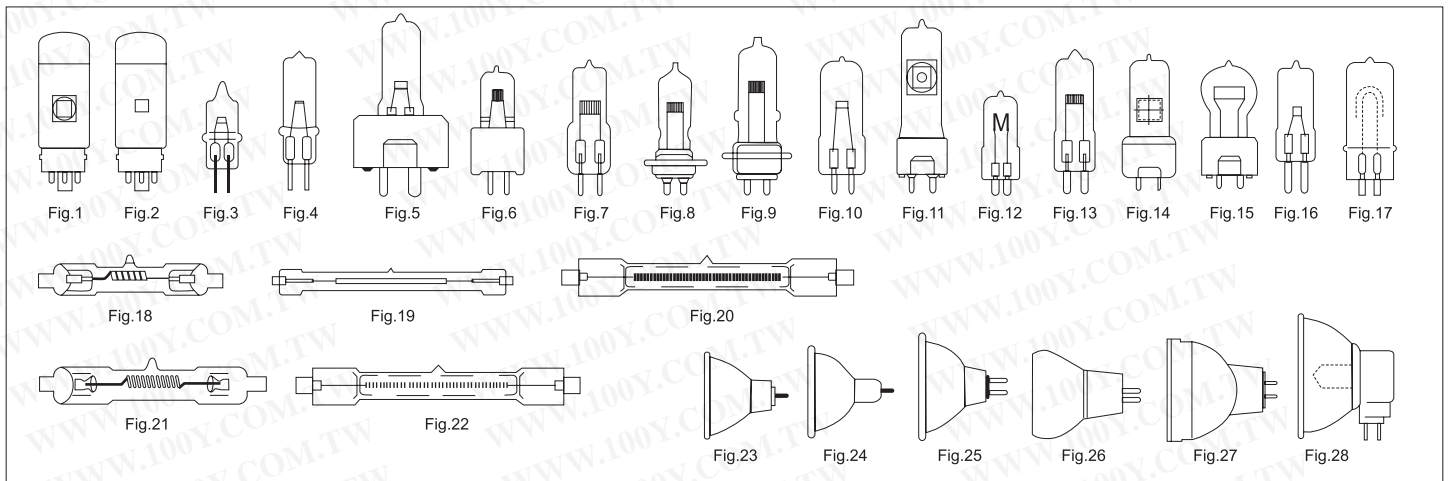

## PHILIPS\_儀器用燈泡

詳細產品規格-請點擊[www.100y.com.tw](http://www.100y.com.tw)

PHILIPS

Part No.	Product No.	製造廠商	說明	ANSI	色溫 K	瓦特數 (W)	Voltage (V)	流明(lm)	平均壽命(小時)	燈座	球徑*全長(mm)	Fig No.
29647	PHILIPS-EPX-14.5V90W	PHILIPS	PHILIPS_儀器用燈泡	EPX	3150K	90W	14.5V	-	500hr.	GX5.3	-	25
29648	PHILIPS-EPZ-13.8V50W	PHILIPS	PHILIPS_儀器用燈泡	EPZ	3150K	50W	13.8V	-	1000hr.	GX5.3	-	25
29649	PHILIPS-ESA/FHD-6V10W	PHILIPS	PHILIPS_儀器用燈泡	ESA/FHD	3200K	10W	6V	200	100hr.	G-4	9*31mm	3
29650	PHILIPS-ESB-6V20W	PHILIPS	PHILIPS_儀器用燈泡	ESB	3200K	20W	6V	420	100hr.	G-4	-	3
29651	PHILIPS-ESY-100V150W	PHILIPS	PHILIPS_儀器用燈泡	ESY	3075K	150W	100V	3300	200hr.	G6.35-15	-	13
29652	PHILIPS-ETJ-120V250W	PHILIPS	PHILIPS_儀器用燈泡	ETJ	3250K	250W	120V	-	175hr.	GY5.3	-	25
15070	PHILIPS-EVA-12V100W	PHILIPS	PHILIPS_鹵素豆燈	EVA	3200K	100W	12V	2500	1000h	GY6.35	11.5*44mm	7
29653	PHILIPS-EVC-24V250W	PHILIPS	PHILIPS_儀器用燈泡	EVC/FG	3200K	250W	24V	8400	300hr.	G6.35	13.5*57mm	13
29654	PHILIPS-EVD-X-36V400W	PHILIPS	PHILIPS_儀器用燈泡	EVD-X	3400K	400W	36V	16625	50hr.	G6.35	-	13
29655	PHILIPS-EVW-82V250W	PHILIPS	PHILIPS_儀器用燈泡	EVW	3300K	250W	82V	-	50hr.	GX5.3	-	25
29657	PHILIPS-EXR-5-86V300W	PHILIPS	PHILIPS_儀器用燈泡	EXR-5	3400K	300W	86V	-	15hr.	GX5.3	-	27
29656	PHILIPS-EXR-82V300W	PHILIPS	PHILIPS_儀器用燈泡	EXR	3350K	300W	82V	-	35hr.	GX5.3	-	27
29450	PHILIPS-EXW-82V300W	PHILIPS	PHILIPS_儀器用燈泡	EXW	3400	300W	82V	-	15h	GX5.3	42mm	27
29658	PHILIPS-EXY-82V250W	PHILIPS	PHILIPS_儀器用燈泡	EXY	3250K	250W	82V	-	250hr.	GX5.3	-	27
29660	PHILIPS-EYB-5-86V360W	PHILIPS	PHILIPS_儀器用燈泡	EYB-5	3300K	360W	86V	10000	75hr.	G5.3	-	6
29659	PHILIPS-EYB-82V360W	PHILIPS	PHILIPS_儀器用燈泡	EYB	3250K	360W	82V	10000	75hr.	G5.3	-	6
29661	PHILIPS-EYH/FKT-120V250W	PHILIPS	PHILIPS_儀器用燈泡	EYH/FKT	3050K	250W	120V	6050	150hr.	G5.3	-	-
29662	PHILIPS-FAL-120V420W	PHILIPS	PHILIPS_儀器用燈泡	FAL	3200K	420W	120V	11000	75hr.	R7s	-	18
29663	PHILIPS-FCM-120V1000W	PHILIPS	PHILIPS_儀器用燈泡	FCM	3200K	1000W	120V	27000	300hr.	R7s	-	20
29664	PHILIPS-FCR-12V100W	PHILIPS	PHILIPS_儀器用燈泡	FCR	3250K	100W	12V	3400	50hr.	GY6.35	11.5*44mm	7
29665	PHILIPS-FCS-24V150W	PHILIPS	PHILIPS_儀器用燈泡	FCS	3400K	150W	24V	6000	50hr.	G6.35	-	13
29666	PHILIPS-FDS/DZE-24V150W	PHILIPS	PHILIPS_儀器用燈泡	FDS/DZE	3400K	150W	24V	5000	50hr.	GZ9.5	13.5*60mm	5
48749	PHILIPS-FDT-12V100W	PHILIPS	PHILIPS_儀器用燈泡	FDT	3300	100W	12V	3200	50hr.	GY9.5	-	-
29667	PHILIPS-FDV-24V150W	PHILIPS	PHILIPS_儀器用燈泡	FDV	3300K	150W	24V	4300	100hr.	G6.35-15	-	13
29668	PHILIPS-FFJ-120V600W	PHILIPS	PHILIPS_儀器用燈泡	FFJ	3200K	600W	120V	16500	75hr.	R7s	-	-
29669	PHILIPS-FHM-120V1000W	PHILIPS	PHILIPS_儀器用燈泡	FHM	3200K	1000W	120V	26000	300hr.	R7s	-	20
29671	PHILIPS-FHS-5-82V300W	PHILIPS	PHILIPS_儀器用燈泡	FHS-5	3300K	300W	86V	-	70hr.	GX5.3	42.03*44.45mm	27
29670	PHILIPS-FHS-82V300W	PHILIPS	PHILIPS_儀器用燈泡	FHS	3300K	300W	82V	-	70hr.	GX5.3	42.03*44.45mm	27
29672	PHILIPS-FHV-32V150W	PHILIPS	PHILIPS_儀器用燈泡	FHV	3400K	150W	32V	5000	50hr.	G6.35	-	13
29673	PHILIPS-FJX-13.8V30W	PHILIPS	PHILIPS_儀器用燈泡	FJX	3150K	30W	13.8V	-	500hr.	GX5.3	-	25
29675	PHILIPS-FKY-6V9W	PHILIPS	PHILIPS_儀器用燈泡	FKY	-	9W	6V	-	250hr.	G3.9	-	26
29677	PHILIPS-FLN-13.8V50W	PHILIPS	PHILIPS_儀器用燈泡	FLN	3150K	50W	13.8V	-	1000hr.	GX5.3	-	25
29679	PHILIPS-FLT-13.8V25W	PHILIPS	PHILIPS_儀器用燈泡	FLT	3100K	25W	13.8V	-	400hr.	GZ4	-	23
29680	PHILIPS-FLW-24V300W	PHILIPS	PHILIPS_儀器用燈泡	FLW	3400K	300W	24V	10450	50hr.	GY5.3	-	13
29683	PHILIPS-FLZ-18.7V125W	PHILIPS	PHILIPS_儀器用燈泡	FLZ	-	125W	18.7V	-	120	GX5.3	-	25
29684	PHILIPS-FNT-24V275W	PHILIPS	PHILIPS_儀器用燈泡	FNT	3400K	275W	24V	10000	75hr.	G6.35	135*55mm	13
29685	PHILIPS-FVN-40V150W	PHILIPS	PHILIPS_儀器用燈泡	FVN	3400K	150W	40V	3500	500hr.	G6.35	-	10
11982	PHILIPS-FXL-82V410W	PHILIPS	PHILIPS_儀器用燈泡	FXL	3300K	410W	82V	-	50h	GY5.3	50.7*44.5mm	25
29686	PHILIPS-GDA-120V500W	PHILIPS	PHILIPS_儀器用燈泡	GDA	3200K	500W	120V	11000	75hr.	R7s	-	19