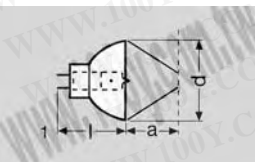

OSRAM_儀器用燈泡

詳細產品規格-請點擊www.100y.com.tw

Part No.	Product No.	製造廠商	說明	Voltage (V)	瓦特數(W)	色溫 K	平均壽命 (小時)	燈座	ANSI	球徑*全長 (mm)	流明(lm)
67271	OSRAM-62201-12V100W	OSRAM	歐司朗_高性能鹵素車燈	12V	100W	3200K		PK22s	-	42mm 長度	2300lm
55225	OSRAM-64151	OSRAM	歐司朗_ MINIATURE & AUTOMOTIVE LAMP	12V	55W	3200	225	PK22S	-	11.5*42	1450
5426	OSRAM-64156	OSRAM	歐司朗_ MINIATURE & AUTOMOTIVE 燈泡	24V	70W	3200	150	PK22S	-	11*42	1750
15095	OSRAM-64225	OSRAM	OSRAM_鹵素豆燈	6V	10W	3050	100	G4	ESA/FHD	-	200
2613	OSRAM-64250-ESB-6V20W	OSRAM	歐司朗_無反射杯的低壓鹵素豆燈	6V	20W	-	100	G4	ESB	9*31	480
53050	OSRAM-64258	OSRAM	歐司朗_儀器用燈泡	12V	20W	-	2000hr	G4	-	9*33mm	350Lm
5422	OSRAM-64514	OSRAM	歐司朗_儀器用燈泡	120V	300W	3200K	75h	GX6.35	-	18.5*53	8100

Part No.	Product No.	製造廠商	說明	Voltage (V)	瓦特數(W)	色溫 K	平均壽命 (小時)	燈座	ANSI	球徑*全長 (mm)	流明(lm)
30244	OSRAM-FSX-230V400W	OSRAM	OSRAM_儀器用燈泡	230V	400W	3200	75hr.	GY9.5	FSX	20*77	-
30245	OSRAM-FSY-240V400W	OSRAM	OSRAM_儀器用燈泡	240V	400W	3200	75hr.	GY9.5	FSY	20*77	-
5424	OSRAM-64535	OSRAM	歐司朗_儀器用燈泡	120V	650W	3400	15h	GY9.5	EGW	24*57.5	20000
30262	OSRAM-BVM-230V650W	OSRAM	OSRAM_儀器用燈泡	230V	650W	3400	15hr.	GY9.5	BVM	24*57.5	20000
30097	OSRAM-DYR-230V650W	OSRAM	OSRAM_儀器用燈泡	230V	650W	3200	50hr.	GY9.5	DYR	21*64	16500
51694	OSRAM-64573-120V1000W	OSRAM	OSRAM_儀器用燈泡	120V	1000W	3400	15hrs	GY9.5	-	24*67.5	33000

62335