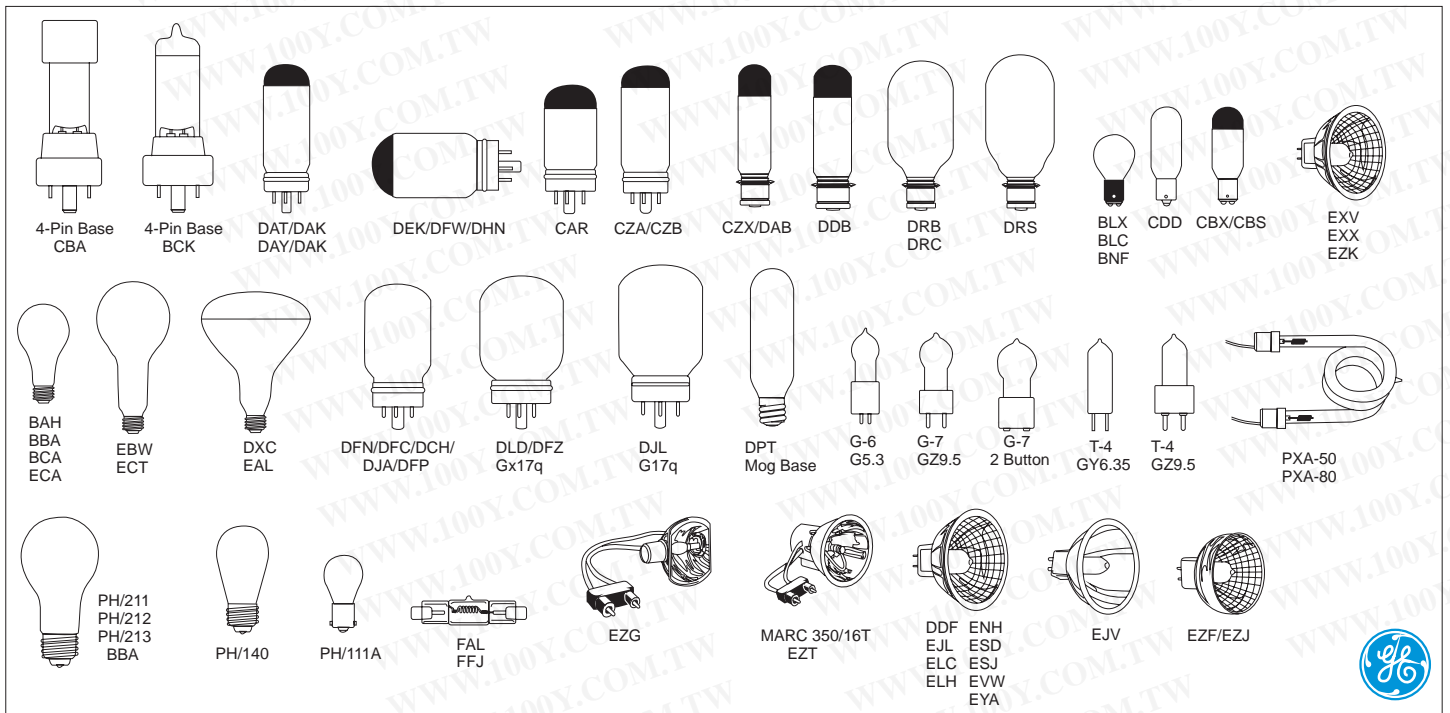

GE_儀器用燈泡

詳細產品規格-請點擊www.100y.com.tw

Part No.	Product No.	製造廠商	說明	Voltage (V)	瓦特數 (W)	色溫 K	平均壽命(小時)	燈座	ANSI
30004	GE-ESD-43756-120V150W	GE	GE_儀器用燈泡	120V	150W	3350K	12Hr	GY5.3 2-Pin	ESD
30028	GE-EZK-15477-120V150W	GE	GE_儀器用燈泡	120V	150W	3200K	200Hr	GY5.3 2-Pin	EZK
30009	GE-EWF-11132-24V200W	GE	GE_儀器用燈泡	24V	200W	3300K	50Hr	GX5.3 2-Pin	EWF
30019	GE-EYA-13152-82V200W	GE	GE_儀器用燈泡	82V	200W	3300K	50Hr	GY5.3 2-Pin	EYA
5408	GE-EVW-11110-82V250W	GE	GE_投影機用燈泡	82V	250W	3300	50h	GY5.3	EVW
30017	GE-EXX-11750-120V250W	GE	GE_儀器用燈泡	120V	250W	3300K	25Hr	GY5.3 2-Pin	EXX
30003	GE-ERV-41874-36V340W	GE	GE_儀器用燈泡	36V	340W	3300K	75Hr	GX5.3 2-Pin	ERV
30001	GE-EPW-41702-100V360W	GE	GE_儀器用燈泡	100V	360W	3250K	75Hr	GY5.3 2-Pin	EPW
6974	GE-ENX-41705-82V360W	GE	GE_投影機用燈泡	82V	360W	3300	75h	GY5.3	ENX
30058	GE-FXL-21613-82V410W	GE	GE_儀器用燈泡	82V	410W	3300K	38Hr	GY5.3 2-Pin	FXL
30018	GE-EXY-12097-82V250W	GE	GE_儀器用燈泡	82V	250W	3200K	200Hr	GX5.3 2-Pin	EXY
30026	GE-EZF/EZJ-15832-68V225W	GE	GE_儀器用燈泡	68V	225W	-	500Hr	GX5.3 2-Pin	EZF/EZJ
30013	GE-EXR-12092-82V300W	GE	GE_儀器用燈泡	82V	300W	3350K	35Hr	GX5.3 2-Pin	EXR
30016	GE-EXW-12095-82V300W	GE	GE_儀器用燈泡	82V	300W	3450K	15Hr	GX5.3 2-Pin	EXW
30038	GE-FHS-47614-82V300W	GE	GE_儀器用燈泡	82V	300W	3300K	70Hr	GX5.3 2-Pin	FHS

Part No.	Product No.	製造廠商	說明	Voltage (V)	瓦特數 (W)	色溫 K	平均壽命(小時)	燈座	ANSI
29818	GE-BAH-40886-115V300W	GE	GE_儀器用燈泡	115V	300W	3200k	20Hr	Medium	BAH
29822	GE-BBA-40563-118V250W	GE	GE_儀器用燈泡	118V	250W	3400K	3Hr	Medium	BBA
29823	GE-BCA-40564-118V250W	GE	GE_儀器用燈泡	118V	250W	4800K	3Hr	Medium	BCA
29914	GE-ECA-40565-120V250W	GE	GE_儀器用燈泡	120V	250W	3200K	20Hr	Medium	ECA