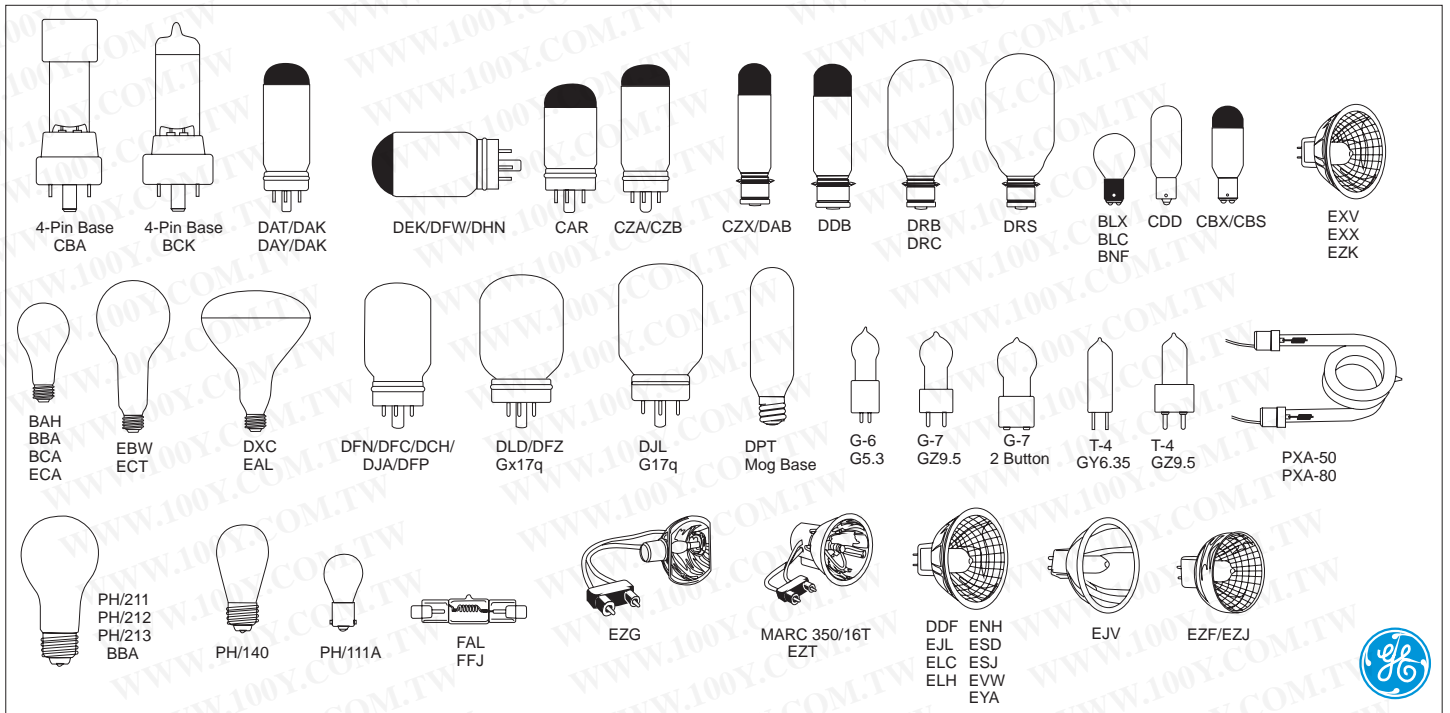

GE_儀器用燈泡

詳細產品規格請點擊www.100y.com.tw

Part No.	Product No.	製造廠商	說明	Voltage (V)	瓦特數 (W)	色溫 K	平均壽命(小時)	燈座	ANSI
29906	GE-DZA-37346-10.8V30W	GE	GE_儀器用燈泡	10.8V	30W	3100K	400Hr	G5.3 2-Pin	DZA
29908	GE-DZE/FDS-37695-24V150W	GE	GE_儀器用燈泡	24V	150W	3250K	100Hr	GZ9.5 2-Pin Pf	DZE/FDS
29909	GE-EAJ-30202-12V35/25W	GE	GE_儀器用燈泡	12V	35/25W	-	300Hr	D.C.Bay.	EAJ
29910	GE-EAL-30281-120V500W	GE	GE_儀器用燈泡	120V	500W	3200K	15Hr	Medium	EAL
29911	GE-EBV-40566-118V500W	GE	GE_儀器用燈泡	118V	500W	3400K	6Hr	Medium	EBV
29912	GE-EBW PH/B2-40567-118V500W	GE	GE_儀器用燈泡	118V	500W	4800K	6Hr	Medium	EBW PH/B2
29916	GE-ECT-40568-120V500W	GE	GE_儀器用燈泡	120V	500W	3200k	60Hr	Medium	ECT
29919	GE-EFM-21276-8V50W	GE	GE_儀器用燈泡	8V	50W	3300K	50Hr	GZ6.35 2-Pin	EFM
29929	GE-EFN-21277-12V75W	GE	GE_儀器用燈泡	12V	75W	3350K	50Hr	GZ6.35 2-Pin	EFN
29930	GE-EFP-21278-12V100W	GE	GE_儀器用燈泡	12V	100W	3350K	50Hr	GZ6.35 2-Pin	EFP
5344	GE-EFR-21279-15V150W	GE	GE_鹵素杯燈	15V	150W	3350	50h	GZ6.35 2-Pin	EFR
29941	GE-EHA-37527-120V500W	GE	GE_儀器用燈泡	20V	500W	3300K	50Hr	GZ9.5 2-Pin Pf	EHA
5346	GE-EHJ-14874-24V250W	GE	GE_鹵素豆燈	24V	250W	3400	50h	G6.35	EHJ
29949	GE-EKP/ENA-35800-30V80W	GE	GE_儀器用燈泡	30V	80W	3350K	25Hr	GX5.3 2-Pin	EKP/ENA
29954	GE-ELC/C-22023-24V250W	GE	GE_儀器用燈泡	24V	250W	3400K	50Hr	GX5.3 2-Pin	ELC/C
34800	GE-ELS/ELR-16V50W	GE	GE_鹵素杯燈	16V	50W	3100	650h	GX7.9	ELS/ELR
29957	GE-EML-42612-24V175W	GE	GE_儀器用燈泡	24V	175W	3200K	1000Hr	G5.3 2-Pin	EML
29994	GE-ENX-5-19475-86V360W	GE	GE_儀器用燈泡	86V	360W	3300K	75Hr	GY5.3 2-Pin	ENX-5
29995	GE-ENZ-40598-30V50W	GE	GE_儀器用燈泡	30V	50W	3450K	25Hr	GX5.3 /2-Pin	ENZ
29996	GE-EPN-41430-12V35W	GE	GE_儀器用燈泡	12V	35W	3300K	50Hr	GX5.3 2-Pin	EPN
29997	GE-EPR-19897-120V500W	GE	GE_儀器用燈泡	120V	500W	3250K	50Hr	TF	EPR
30005	GE-ESJ-11698-82V85W	GE	GE_儀器用燈泡	82V	85W	3350K	40Hr	GY5.3 2-Pin	ESJ
30006	GE-ETJ-11322-120V250W	GE	GE_儀器用燈泡	120V	250W	3300K	175Hr	GY5.3 2-Pin	ETJ
30007	GE-ETT-38311-120V1000W	GE	GE_儀器用燈泡	120V	1000W	3350K	70Hr	R7s	ETT
30068	GE-EVD-41164-36V400W	GE	GE_儀器用燈泡	36V	400W	3200K	50Hr	GY6.35 2-Pin	EVD
30008	GE-EVV-10099-6.6A120W	GE	GE_儀器用燈泡	-	120W	3200K	500Hr	GZ9.5 2-Pin	EVV
30010	GE-EWR-11427-6.6A150W	GE	GE_儀器用燈泡	-	150W	3200K	500Hr	GZ9.5 2-Pin	EWR
30011	GE-EXL-11478-6.6V30W	GE	GE_儀器用燈泡	-	30W	2900K	1000Hr	GZ9.5 2-Pin	EXL
30012	GE-EXM-11482-6.6A45W	GE	GE_儀器用燈泡	-	45W	2950K	1000Hr	GZ9.5 2-Pin	EXM
30015	GE-EXV-12003-12V100W	GE	GE_儀器用燈泡	12V	100W	3350K	50Hr	GX5.3 2-Pin	EXV
30020	GE-EYB-12696-82V360W	GE	GE_儀器用燈泡	82V	360W	3300K	75Hr	G5.3 2-Pin	EYB
30021	GE-EYB-5-19322-86V360W	GE	GE_儀器用燈泡	86V	360W	3200K	75Hr	G5.3 2-Pin	EYB-5
30022	GE-EYH/FKT-13617-120V250W	GE	GE_儀器用燈泡	120V	250W	3000K	200Hr	G5.3 2-Pin	EYH/FKT
57817	GE-EYJ-20841-12V71W	GE	GE_儀器用燈泡	12V	71W	3050	4000h	MR16	EYJ
30023	GE-EZA-23522-6.6A30W	GE	GE_儀器用燈泡	-	30W	2900K	1000Hr	GX5.3 2-Pin	EZA
30024	GE-EZA/4-41783-6.6A32W	GE	GE_儀器用燈泡	-	32W	2900K	1000Hr	Wire Term.	EZA/4
30025	GE-EZC-23071-6.6A45W	GE	GE_儀器用燈泡	-	45W	2950K	1000Hr	GX5.3 2-Pin	EZC
30029	GE-EZL-15243-6.6A200W	GE	GE_儀器用燈泡	6.6A	200W	3100K	500Hr	GZ9.5 2-Pin	EZL
5409	GE-FAL-29581-120V420W	GE	GE_Projection Lamp-Printer, Overhead	120V	420W	3200	90h	R7s	FAL