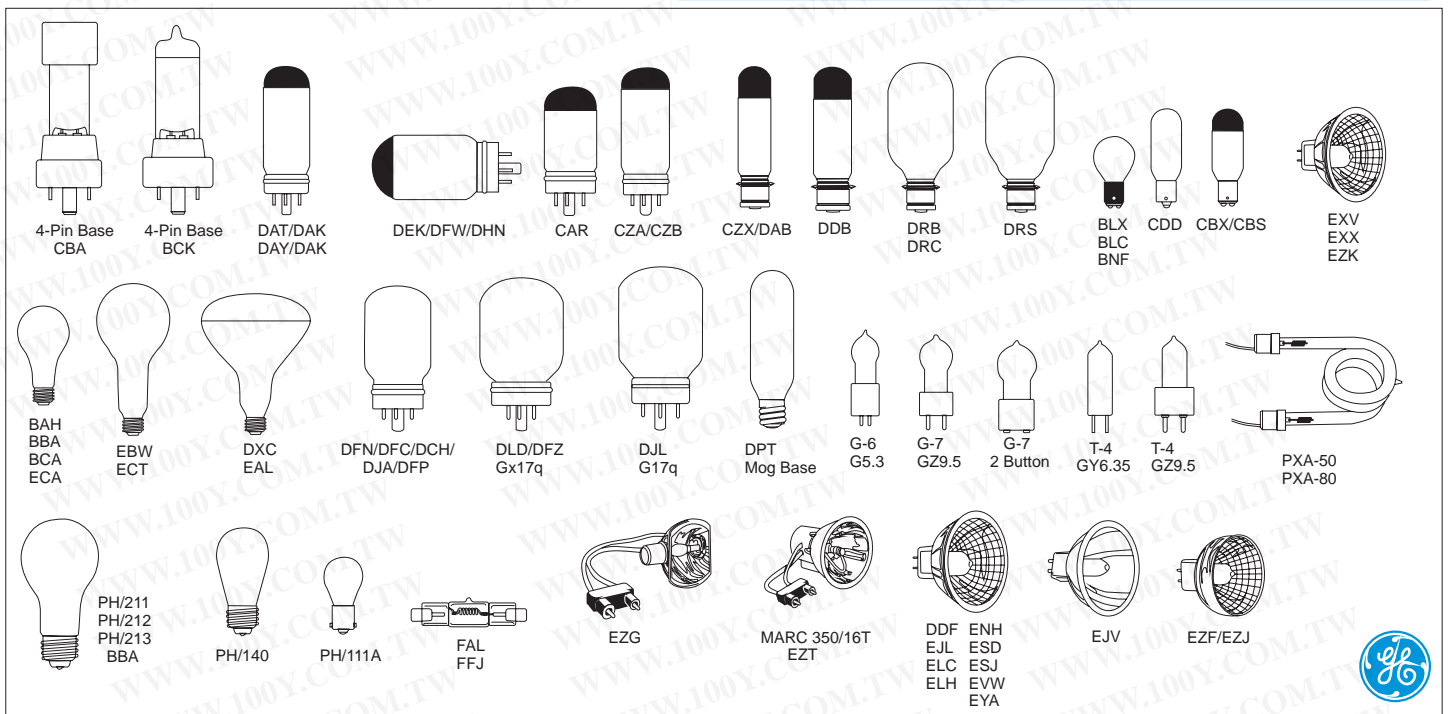

GE_儀器用燈泡

詳細產品規格-請點擊www.100y.com.tw

Part No.	Product No.	製造廠商	說明	Voltage (V)	瓦特數 (W)	色溫 K	平均壽命(小時)	燈座	ANSI
30030	GE-FBG/FBD-33663-120V500W	GE	GE_儀器用燈泡	120V	500W	3200K	50Hr	G5.3 2-Pin	FBG/FBD
30031	GE-FCB-29598-120V600W	GE	GE_儀器用燈泡	120V	600W	3250K	120Hr	R7s	FCB
30032	GE-FCR-14876-12V100W	GE	GE_儀器用燈泡	12V	100W	3300K	50Hr	GY6.35 2-Pin	FCR
30033	GE-FCS-13598-24V150W	GE	GE_儀器用燈泡	24V	150W	3300K	50Hr	G6.35 2-Pin	FCS
30034	GE-FDT-35321-12V100W	GE	GE_儀器用燈泡	12V	100W	3300K	50Hr	GZ9.5 2-Pin	FDT
30035	GE-FDV-36878-24V150W	GE	GE_儀器用燈泡	24V	150W	3050K	100Hr	G6.35 2-Pin	FDV
30037	GE-FFJ-29592-120V600W	GE	GE_儀器用燈泡	120V	600W	3250K	85Hr	R7s	FFJ
5410	GE-FFM-30276-120V420W	GE	GE_儀器用燈泡	120V	420W	3200K	90Hr	R7s	FFM
30040	GE-FLS-30894-12V28W	GE	GE_儀器用燈泡	12V	28W	3000K	1000Hr	GZ4 2-Pin	FLS
30041	GE-FLT-25261-13.8V28W	GE	GE_儀器用燈泡	13.8V	28W	3050K	500Hr	GZ4 2-Pin	FLT
30056	GE-FLW-19886-24V300W	GE	GE_儀器用燈泡	24V	300W	3500K	50Hr	GY6.35 Ceramic	FLW
5418	GE-FNT/100-18241-24V275W	GE	GE_儀器用燈泡	24V	275W	3400	50h	G6.35	FNT
30059	GE-GEMINI300(EZG)-11134-35V	GE	GE_儀器用燈泡	35V	300W	6000K	75Hr	Special 2-Pin Plug	GEMINI
30060	GE-MARC 350-16T EZT-39936	GE	GE_儀器用燈泡	45V	350W	5000K	50Hr	Special 2-Pin Plug	MARC
30061	GE-PH/111A-30162-125V75W	GE	GE_儀器用燈泡	125V	75W	2900K	15Hr	S.C.Bay.	PH/111A
30062	GE-PH/140-43220-120V75W	GE	GE_儀器用燈泡	120V	75W	2900K	35Hr	Medium	PH/140
30063	GE-PH/211-40569-120V75W	GE	GE_儀器用燈泡	120V	75W	3000K	65Hr	Medium	PH/211
30064	GE-PH/212-40570-120V150W	GE	GE_儀器用燈泡	120V	150W	3050K	100Hr	Medium	PH/212
30065	GE-PH/213-40571-120V250W	GE	GE_儀器用燈泡	120V	250W	3400K	3Hr	Medium	PH/213
30066	GE-PXA 50-30124-4000W	GE	GE_儀器用燈泡	-	4000W	6000K	-	WireTerm/Ceramic	PXA 50
30067	GE-PXA/80-30129-8000W	GE	GE_儀器用燈泡	-	8000W	6000K	-	WireTerm/Ceramic	PXA/80