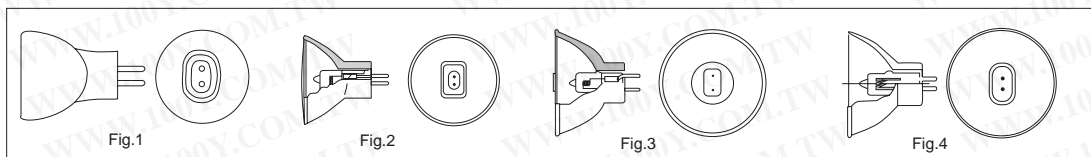

IWASAKI_儀器用燈泡

[詳細產品規格-請點擊www.100y.com.tw](http://www.100y.com.tw)

Part No.	Product No.	製造廠商	說明	Voltage (V)	瓦特數 (W)	色溫 K	平均壽命 (小時)	Fig No	流明 Lm
31774	JCR100V150W/G1/A1	IWASAKI	岩崎_儀器用燈泡	100V	150W	3000K	50hr.	2	-
31770	JP1000WS	IWASAKI	IWASAKI_儀器用燈泡	220/230V	1000W	3400K	15hr.	1	32000
31773	JPD1000WS/DXN	IWASAKI	IWASAKI_儀器用燈泡	120V	1000W	3400K	30hr.	1	30000
31771	JPD650WS/DWY	IWASAKI	IWASAKI_儀器用燈泡	115/120V	650W	3400K	25hr.	1	19500