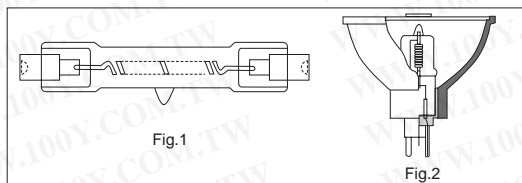

IWASAKI_儀器用燈泡

[詳細產品規格-請點擊www.100y.com.tw](http://www.100y.com.tw)

Part No.	Product No.	製造廠商	說明	Voltage (V)	瓦特數 (W)	色溫 K	平均壽命 (小時)	Fig No	流明 Lm
31774	JCR100V150W/G1/A1	IWASAKI	岩崎_儀器用燈泡	100V	150W	3000K	50hr.	2	-
31770	JP1000WS	IWASAKI	IWASAKI_儀器用燈泡	220/230V	1000W	3400K	15hr.	1	32000
31773	JPD1000WS/DXN	IWASAKI	IWASAKI_儀器用燈泡	120V	1000W	3400K	30hr.	1	30000
31771	JPD650WS/DWY	IWASAKI	IWASAKI_儀器用燈泡	115/120V	650W	3400K	25hr.	1	19500