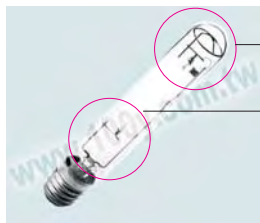

Philips_高壓鈉燈

最新之固體雜氣吸收設計，採用復合金屬(鎢-鋁合金)

降低雜氣吸收失敗率 減少光衰

新一代之整合線路式設計，可大幅提升耐震強度，避免不良率發生 單純而現代化之結構設計

最佳之元件材料 極佳之電點燈信賴度 可快速啟動

PHILIPS

Part No.	Product No.	製造廠商	說明	功率(W)	燈電流(A)	光通量(lm)	燈電壓(V)	燈座	長度	平均壽命(小時)	色溫(CCT°K)
49982	SONT-PIA-PLUS-100W	PHILIPS	高壓鈉燈(耐震型)	100	1.2	10700	100	E40	210mm	32000	2000
49983	SONT-PIA-PLUS-150W	PHILIPS	高壓鈉燈(耐震型)	150	1.8	17500	100	E40	210mm	32000	2000
49975	SONT-PIA-PLUS-250W	PHILIPS	高壓鈉燈(耐震型)	250	3.0	33200	100	E40	257mm	32000	2000
49984	SONT-PIA-PLUS-400W	PHILIPS	高壓鈉燈(耐震型)	400	4.5	56500	100	E40	283mm	32000	2000
49974	SONT-PIA-PLUS-70W	PHILIPS	高壓鈉燈(耐震型)	70	1	6600	90	E27	156mm	28000	2000