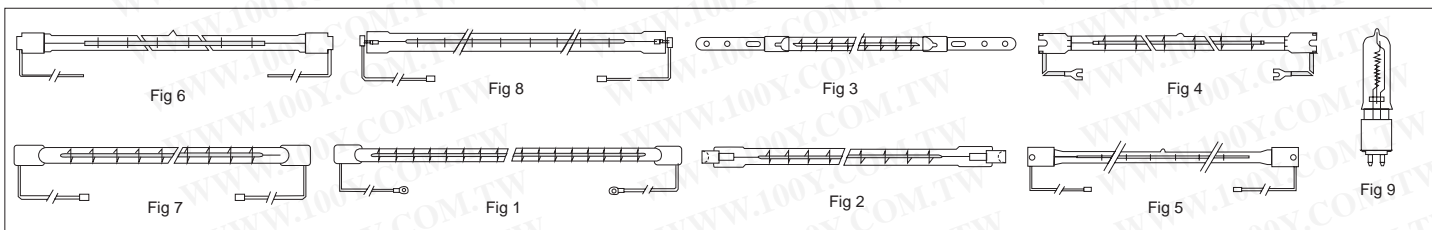

BLV-USHIO_金屬鹵化物燈

詳細產品規格-請點擊www.100y.com.tw

- 照明效果引人注目，四種光色：暖白(ww),亮白(bw),中性白(nw)和日光白(dw)
- 壽命長，經濟耐用
- 在整個有效壽命內，光色恆定
- 有效防止紡織物失去光澤和塑料脆化(UV-P)
- 平均壽命6000小時
- 光色均勻，色彩亮麗逼真
- 光效率高80 lm/W
- 可熱啟動
- 對溫度變化不敏感

特別適用於室內外引人注目的照明，例如大辦公室，櫥窗，博物館和藝術館，工廠車間和倉庫，體育館和體育場，街道和公園，游泳池，魚池

Part No.	Product No.	製造廠商	說明	功率(W)	燈電流(A)	光通量(lm)	色溫(CCT°K)	燈座	長度	平均壽命(小時)
50031	HIT-DE 250 bw	BLV	倍樂福_普通金鹵燈	250	3.0	20000	3500	Fc2/18	139mm	6000
50034	HIT-DE 250 nw	BLV	倍樂福_普通金鹵燈	250	3.0	20000	4200	Fc2/18	139mm	6000

- 燈具不需要有保護玻璃
- BLV專利內罩防爆保護
- 結構緊湊，節省安裝空間
- 使用壽命長，經濟耐用
- 在整個有效使用壽命期內光色恆定
- 有效防止紡織物失去光澤和塑料脆化(UV-P)
- 平均壽命6000小時
- 防紫外線(UV-P)
- 軸向光弧
- 光分布均勻
- 顯色性高，色溫恆定

特別適用於室內外的重點照明，例如大辦公室，櫥窗，貨品陳列，酒店和餐館，博物館和藝術館

Part No.	Product No.	製造廠商	說明	功率(W)	燈電流(A)	光通量(lm)	色溫(CCT°K)	燈座	長度	平均壽命(小時)
50037	HIT-P 70 nw E27	BLV	倍樂福_開放式筒燈配套金鹵燈	75	0.9	5000	4200	E27	112mm	6000
50036	HIT-P 70 ww E27	BLV	倍樂福_開放式筒燈配套金鹵燈	75	0.9	5000	3000	E27	112mm	6000

紅外線加熱燈

PHILIPS_加熱燈

詳細產品規格-請點擊www.100y.com.tw

Part No.	Product No.	製造廠商	說明	Voltage (V)	色溫(K)	瓦特數 (W)	平均壽命(小時)	重量
29724	PHILIPS-1000T3-240V1000W	PHILIPS	PHILIPS_加熱燈	240V	2500K	1000W	5000h	6
29725	PHILIPS-1000T3/CL-240V1000W	PHILIPS	PHILIPS_加熱燈	240V	2500K	1000W	5000h	6
29775	PHILIPS-13136V-400V4600W	PHILIPS	PHILIPS_加熱燈	400V	3000K	4600W	1000h	8
29778	PHILIPS-13138V-480V6000W	PHILIPS	PHILIPS_加熱燈	480V	3000K	6000W	1000h	8
29756	PHILIPS-13168V-240V2000W	PHILIPS	PHILIPS_加熱燈	240V	2450K	2000W	5000h	8
29747	PHILIPS-13168X-235V2000W	PHILIPS	PHILIPS_加熱燈	235V	2450K	2000W	5000h	3
29748	PHILIPS-13168Z/98-235V2000W	PHILIPS	PHILIPS_加熱燈	235V	2450K	2000W	5000h	4
29446	PHILIPS-13169X	PHILIPS	PHILIPS_紅外線加熱燈	120V	2450K	500W	5000h	3
29721	PHILIPS-13169Y/98(1)-120V500W	PHILIPS	PHILIPS_加熱燈	120V	2450K	500W	5000h	3
29719	PHILIPS-13169Y-120V500W	PHILIPS	PHILIPS_加熱燈	120V	2450K	500W	5000h	7
29777	PHILIPS-13170V-480V6000W	PHILIPS	PHILIPS_加熱燈	480V	2900K	6000W	1000h	8
29726	PHILIPS-13195X-235V1000W	PHILIPS	PHILIPS_加熱燈	235V	2450K	1000W	5000h	3
29732	PHILIPS-13195X-98(1)-235V1000W	PHILIPS	PHILIPS_加熱燈	235V	2450K	1000W	5000h	4
29727	PHILIPS-13195Y-235V1000W	PHILIPS	PHILIPS_加熱燈	235V	2450K	1000W	5000h	7
29749	PHILIPS-13213Y/00-235V2000W	PHILIPS	PHILIPS_加熱燈	235V	2450K	2000W	5000h	1
29758	PHILIPS-13213Z/98-235V2000W	PHILIPS	PHILIPS_加熱燈	235V	2450K	2000W	5000h	4
29766	PHILIPS-13230X/98(1)-400V3000W	PHILIPS	PHILIPS_加熱燈	400V	2450K	3000W	5000h	3
29762	PHILIPS-13230X/98-400V3000W	PHILIPS	PHILIPS_加熱燈	400V	2450K	3000W	5000h	3
29750	PHILIPS-13245X/98-400V2000W	PHILIPS	PHILIPS_加熱燈	400V	2450K	2000W	5000h	3
29735	PHILIPS-13561Y/00-144V1200W	PHILIPS	PHILIPS_加熱燈	144V	2400K	1200W	5000h	1
29736	PHILIPS-13561Y/98(1)-144V1200W	PHILIPS	PHILIPS_加熱燈	144V	2400K	1200W	5000h	1
29744	PHILIPS-13568Y/00-144V1600W	PHILIPS	PHILIPS_加熱燈	144V	2500K	1600W	5000h	1
29745	PHILIPS-13568Y/98-144V1600W	PHILIPS	PHILIPS_加熱燈	144V	2500K	1600W	5000h	1
29728	PHILIPS-13713X-235V1000W	PHILIPS	PHILIPS_加熱燈	235V	2450K	1000W	5000h	3
29442	PHILIPS-13713Z/98-235V1000W	PHILIPS	PHILIPS_紅外線加熱燈	235V	2450K	1000W	5000h	4
29751	PHILIPS-13765X-400V2000W	PHILIPS	PHILIPS_加熱燈	400V	2450K	2000W	5000h	3
29605	PHILIPS-13912R-230V200W	PHILIPS	PHILIPS_加熱燈	230V	2300K	200W	1000h	2
29752	PHILIPS-14103Z/98(1)-235V2000W	PHILIPS	PHILIPS_加熱燈	235V	2450K	2000W	5000h	5
29779	PHILIPS-14118V-480V6850W	PHILIPS	PHILIPS_加熱燈	480V	3000K	6850W	1000h	8
29764	PHILIPS-14120R-480V2500W	PHILIPS	PHILIPS_加熱燈	480V	2500K	2500W	5000h	2
29737	PHILIPS-1600T3-208V1600W	PHILIPS	PHILIPS_加熱燈	208V	2500K	1600W	5000h	6
29739	PHILIPS-1600T3-240V1600W	PHILIPS	PHILIPS_加熱燈	240V	2500K	1600W	5000h	6
29741	PHILIPS-1600T3-277V1600W	PHILIPS	PHILIPS_加熱燈	277V	2500K	1600W	5000h	6