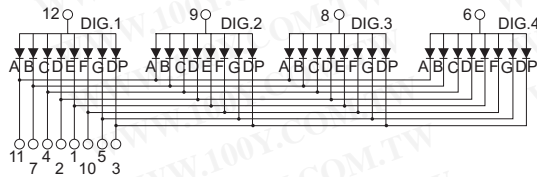

並列連結 LED 顯示器

[詳細產品規格請點擊www.100y.com.tw](http://www.100y.com.tw)

Part No.	Product No.	製造廠商	說明	Wave Length (nm)	Vf@If=20mA	Liminous @If=10mA	Device Size
7975	E5648G-BW	JOINSCAN	綠色四字掃瞄式共陽	565	2.2V	2000ucd	50.3W*19H*8D
7973	F5648G-BW	JOINSCAN	0.56"(14.2mm) 4 字七段顯示器 共陰	570nm/綠	2.2Vf	4.5mcd(@If=20mA)	50.3(L)*19(W)*8(H)mm
6799	F5648RS-BW	JOINSCAN	0.56"高亮紅色四字掃瞄式共陰	655	1.8V	5000ucd	50.3W*19H*8D
7974	E5648RS-BW	JOINSCAN	共陽高亮紅掃瞄式	655	1.8V	5000ucd	50.3W*19H*8D

Part No.	Product No.	製造廠商	說明	Wave Length (nm)	Vf@If=20mA	Liminous @If=10mA	Device Size	重量
59327	E5648RS-GW	JOINSCAN	共陽高亮紅掃瞄式	655	1.8V	5000ucd	50.3W*19H*8D	8.45g

Part No.	Product No.	製造廠商	說明	Wave Length (nm)	Vf@If=20mA	Liminous @If=10mA	Device Size
6067	F3026O-BR	JOINSCAN	二字掃瞄式橘色/共陰	635	2.0V	2000ucd	0.3" 15.5*15.00
29189	F3026RS-BR	JOINSCAN	二字掃瞄式紅色/共陰	635	2.0V	2000ucd	0.3" 15.5*15.00

Part No.	Product No.	製造廠商	說明	Wave Length (nm)	Vf@If=20mA	Liminous @If=10mA	Device Size	重量
6376	F5628G-BW	JOINSCAN	二字掃瞄式綠色/共陰	565	2.2V	2000ucd	0.56" 25.02*19.05	4.2g

Part No.	Product No.	說明	Wave Length (nm)	Vf@If=20mA	Liminous @If=10mA	Device Size
56930	TOD-3203BMRL-B	7-段顯示器-二字掃瞄式紅色/共陽	640nm	2.0Vf/20mA	15524μcd	15.5*15*13.4mm

- 背光型式: LED BACKLIGHT
- 字體特性: 5 8DOTS(WITH CURSOR)
- CONTROLLER: SPLC780 OR EQUIVALENT
- POWER SUPPLY FOR LCM: DC +5V
- LED BACKLIGHT INPUT: DC +5V

Part No.	Product No.	製造廠商	說明	外寬尺寸	螢幕尺寸	字尺寸
50472	LMC-SFC20402DLGG-E	SDEC	文字型 LCD 20 字*4 行 有背光	98*43*10	76*20.8	2.95*4.75