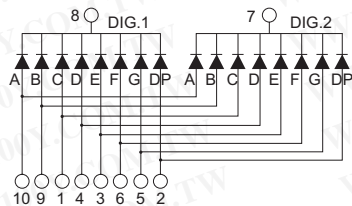

並列連結 LED 顯示器

[詳細產品規格請點擊www.100y.com.tw](http://www.100y.com.tw)

Part No.	Product No.	製造廠商	說明	Wave Length (nm)	Vf@If=20mA	Liminous @If=10mA	Device Size
7975	E5648G-BW	JOINSCAN	綠色四字掃瞄式共陽	565	2.2V	2000ucd	50.3W*19H*8D
7973	F5648G-BW	JOINSCAN	0.56"(14.2mm) 4 字七段顯示器 共陰	570nm/綠	2.2Vf	4.5mcd(@If=20mA)	50.3(L)*19(W)*8(H)mm
6799	F5648RS-BW	JOINSCAN	0.56"高亮紅色四字掃瞄式共陰	655	1.8V	5000ucd	50.3W*19H*8D
7974	E5648RS-BW	JOINSCAN	共陽高亮紅掃瞄式	655	1.8V	5000ucd	50.3W*19H*8D

Part No.	Product No.	製造廠商	說明	Wave Length (nm)	Vf@If=20mA	Liminous @If=10mA	Device Size	重量
59327	E5648RS-GW	JOINSCAN	共陽高亮紅掃瞄式	655	1.8V	5000ucd	50.3W*19H*8D	8.45g

Part No.	Product No.	製造廠商	說明	Wave Length (nm)	Vf@If=20mA	Liminous @If=10mA	Device Size
6067	F3026O-BR	JOINSCAN	二字掃瞄式橘色/共陰	635	2.0V	2000ucd	0.3" 15.5*15.00
29189	F3026RS-BR	JOINSCAN	二字掃瞄式紅色/共陰	635	2.0V	2000ucd	0.3" 15.5*15.00

Part No.	Product No.	製造廠商	說明	Wave Length (nm)	Vf@If=20mA	Liminous @If=10mA	Device Size	重量
6376	F5628G-BW	JOINSCAN	二字掃瞄式綠色/共陰	565	2.2V	2000ucd	0.56" 25.02*19.05	4.2g

Part No.	Product No.	說明	Wave Length (nm)	Vf@If=20mA	Liminous @If=10mA	Device Size
56930	TOD-3203BMRL-B	7-段顯示器-二字掃瞄式紅色/共陽	640nm	2.0Vf/20mA	15524μcd	15.5*15*13.4mm

- 背光型式: LED BACKLIGHT
- 字體特性: 5 8DOTS(WITH CURSOR)
- CONTROLLER: SPLC780 OR EQUIVALENT
- POWER SUPPLY FOR LCM: DC +5V
- LED BACKLIGHT INPUT: DC +5V

Part No.	Product No.	製造廠商	說明	外寬尺寸	螢幕尺寸	字尺寸
50472	LMC-SFC20402DLGG-E	SDEC	文字型 LCD 20 字*4 行 有背光	98*43*10	76*20.8	2.95*4.75