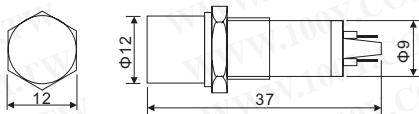

Part No.	Product No.	製造廠商	說明	燈殼顏色	電壓	固定孔徑
43855	TPN-112R	TEND	ϕ11 直接式指示燈	紅	220V	ϕ11m/m